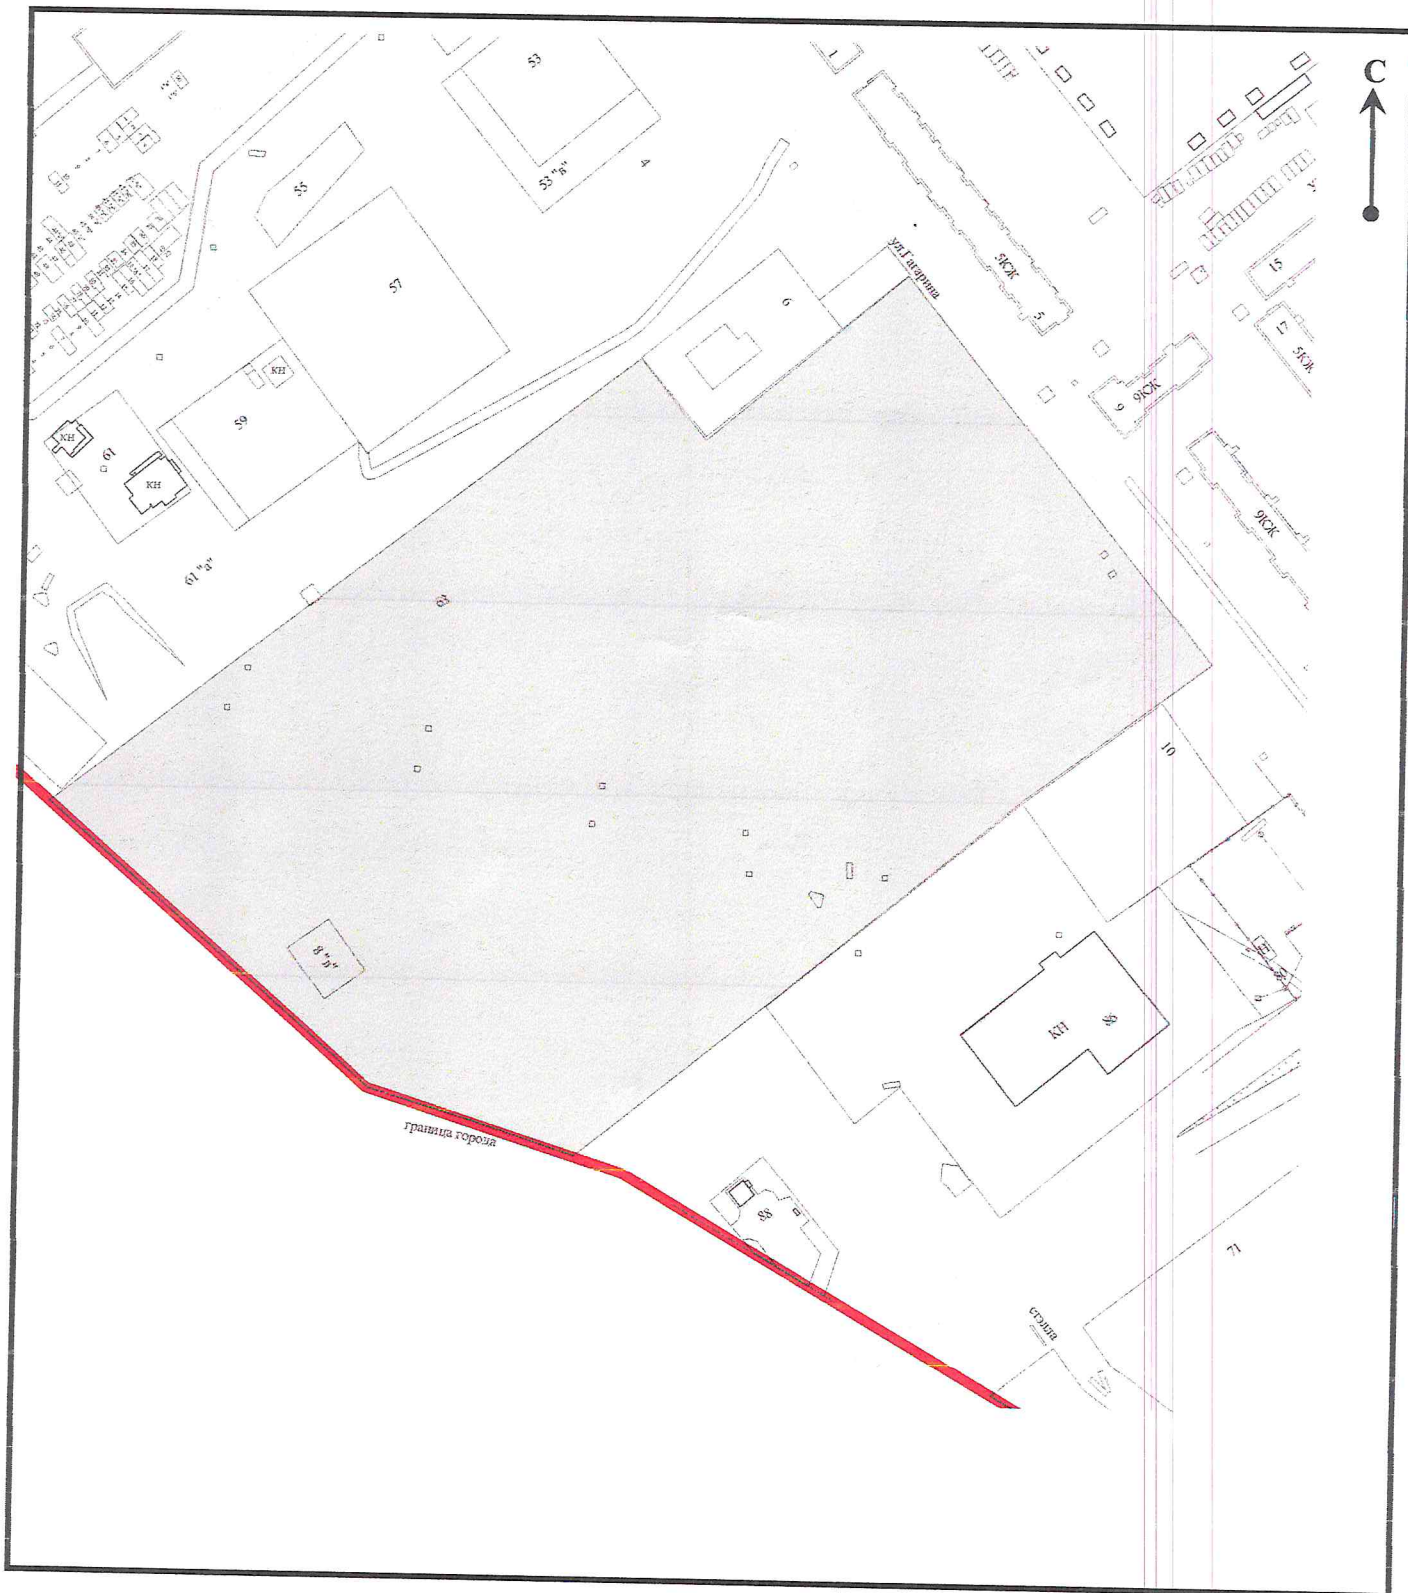

Схема резервируемых земель

М 1:1000

- Резервируемый земельный участок, площадью 7836 кв.м
по адресу: Красноярский край, г. Минусинск, ул. Комсомольская

Схема резервируемых земель
М 1:3000

- Резервируемый земельный участок, площадью 82642 кв.м
по адресу: Красноярский край, г.Минусинск, район ул.Гагарина, 6