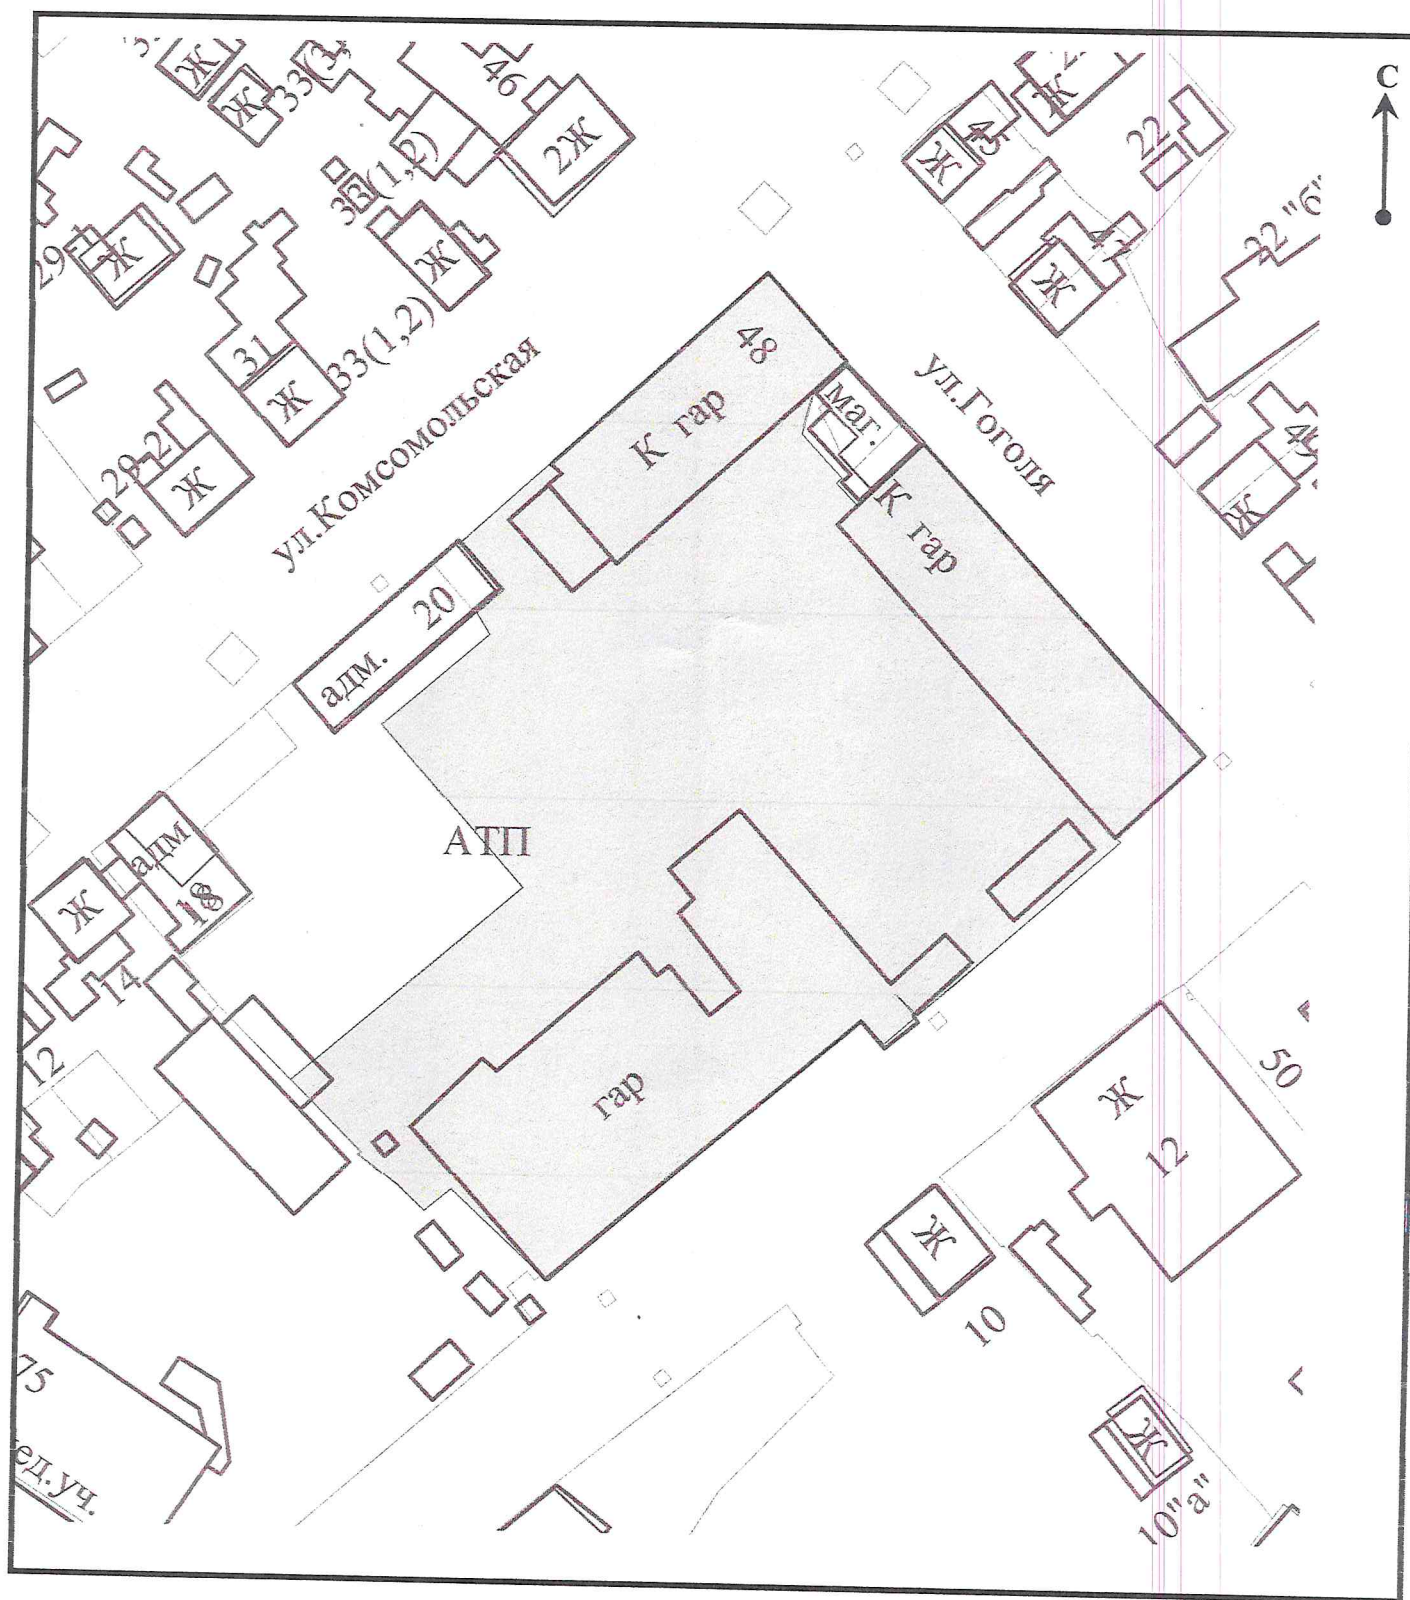

Схема резервируемых земель

М 1:1000

- Резервируемый земельный участок, площадью 7836 кв.м
по адресу: Красноярский край, г. Минусинск, ул. Комсомольская

Схема резервируемых земель
М 1:3000

- Резервируемый земельный участок, площадью 82642 кв.м
по адресу: Красноярский край, г.Минусинск, район ул.Гагарина, 6