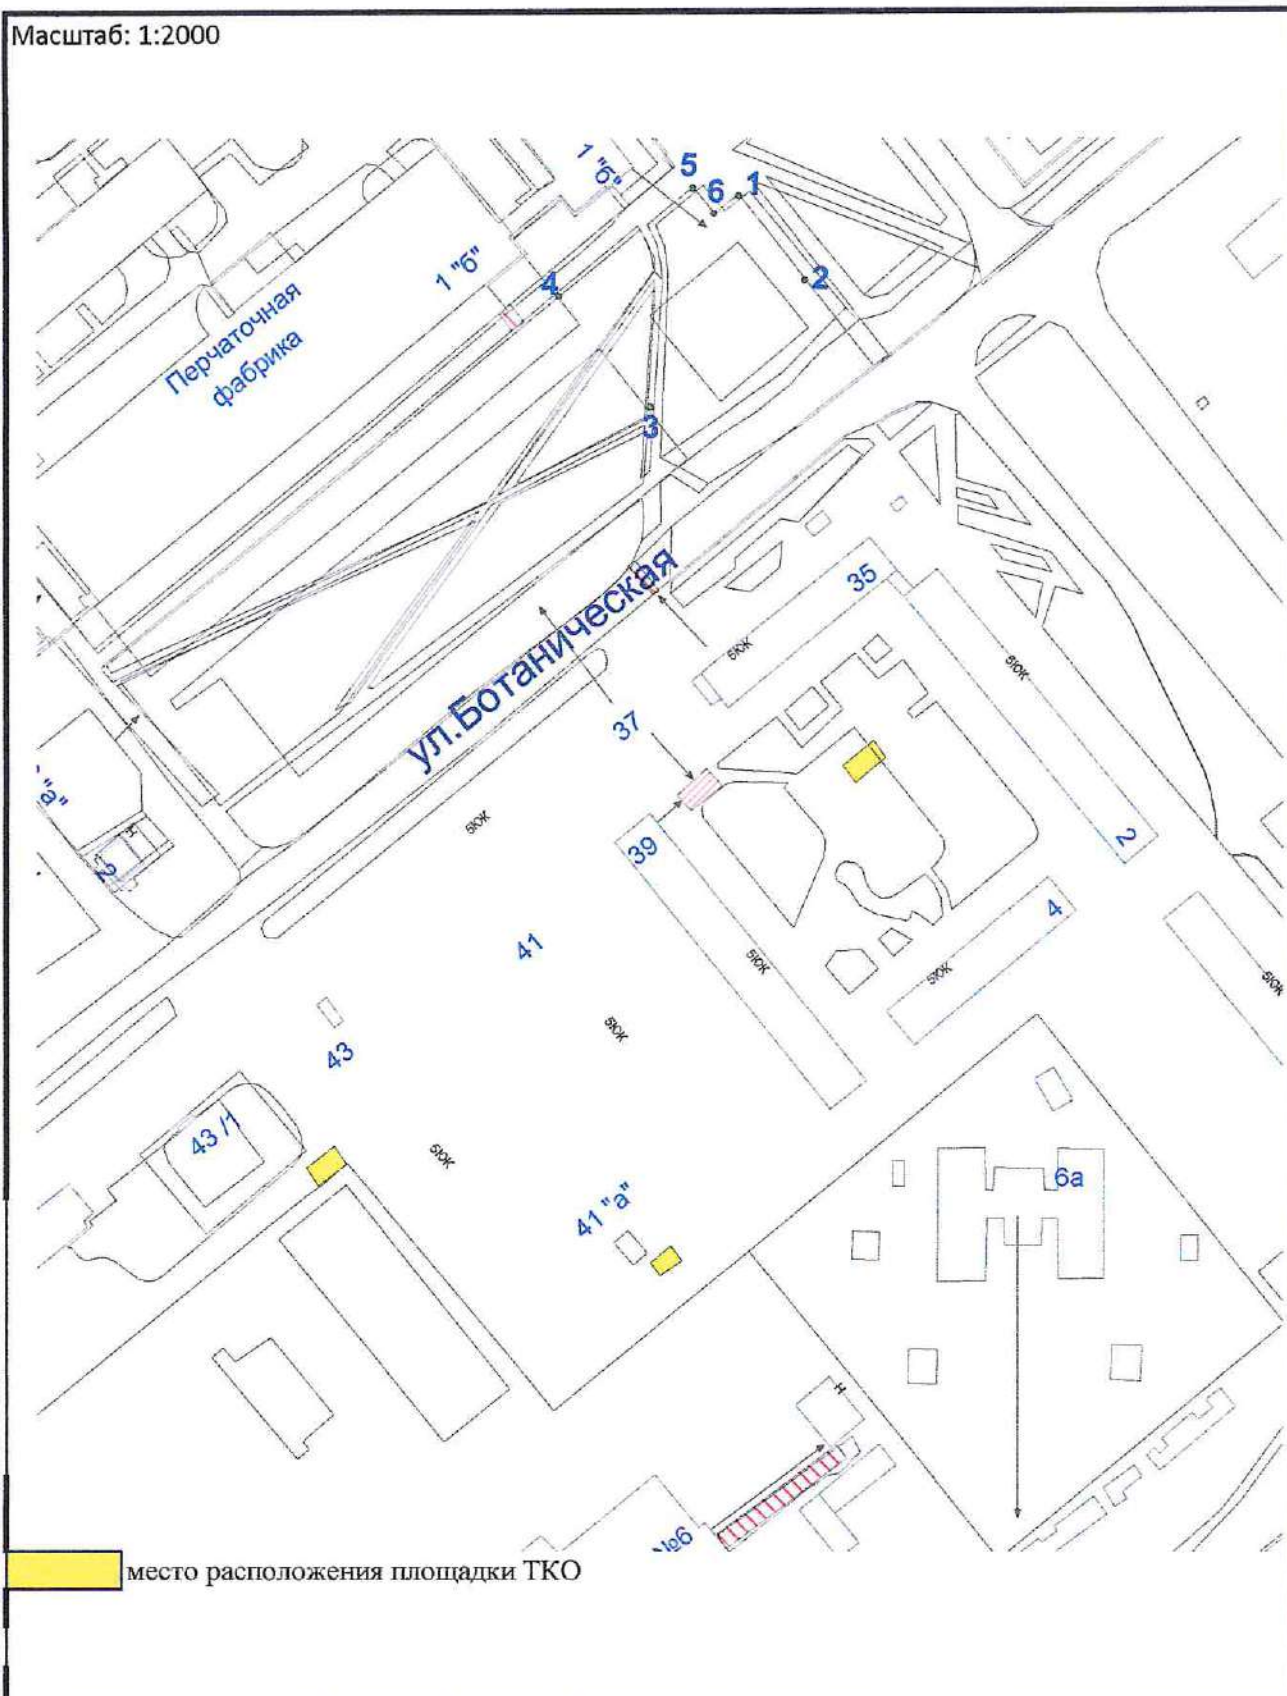

Масштаб: 1:2000

СХЕМА

для расположения площадок для накопления ТКО
на территории города Минусинск

Масштаб: 1:2000

СХЕМА

для расположения площадок для накопления ТКО
на территории города Минусинск

Масштаб: 1:2000