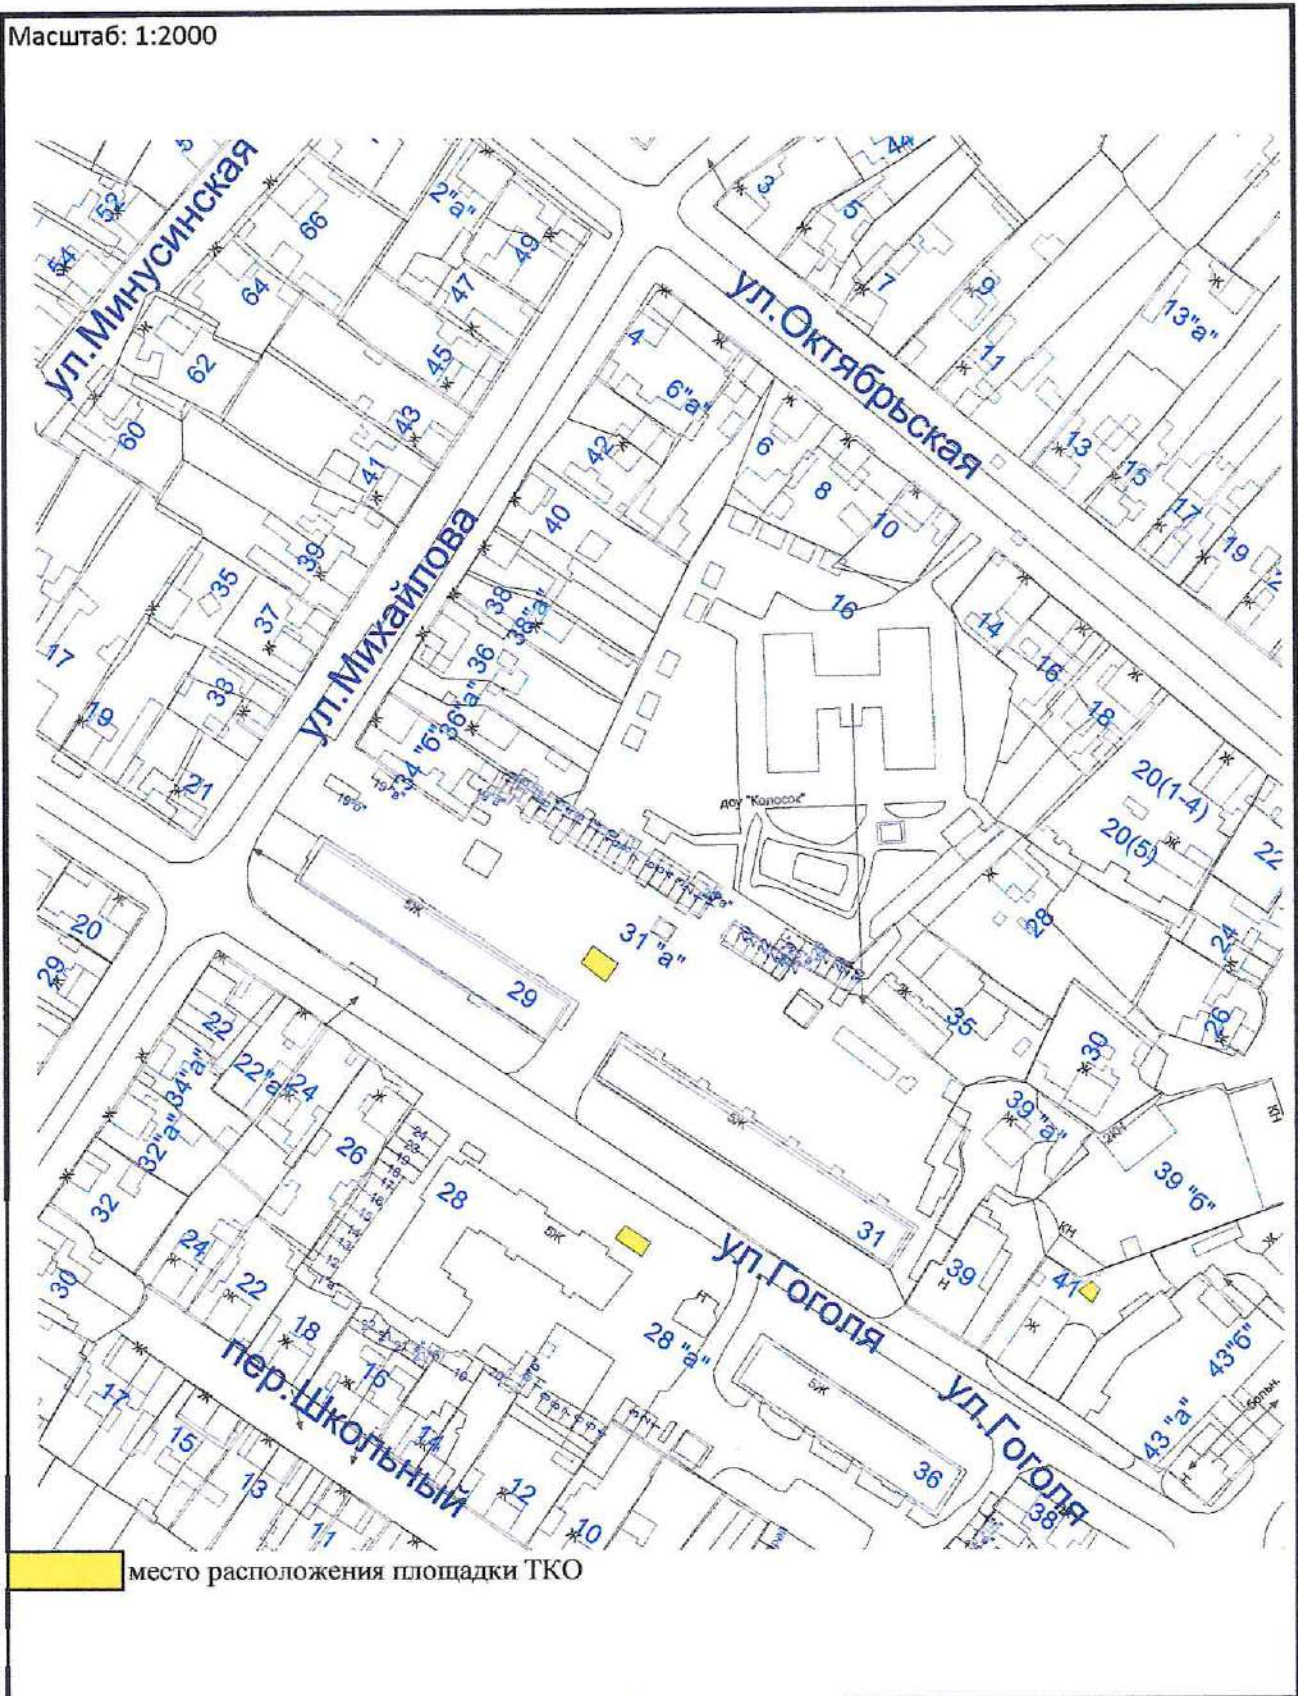

СХЕМА

для расположения площадок для накопления ТКО
на территории города Минусинск

Масштаб: 1:2000