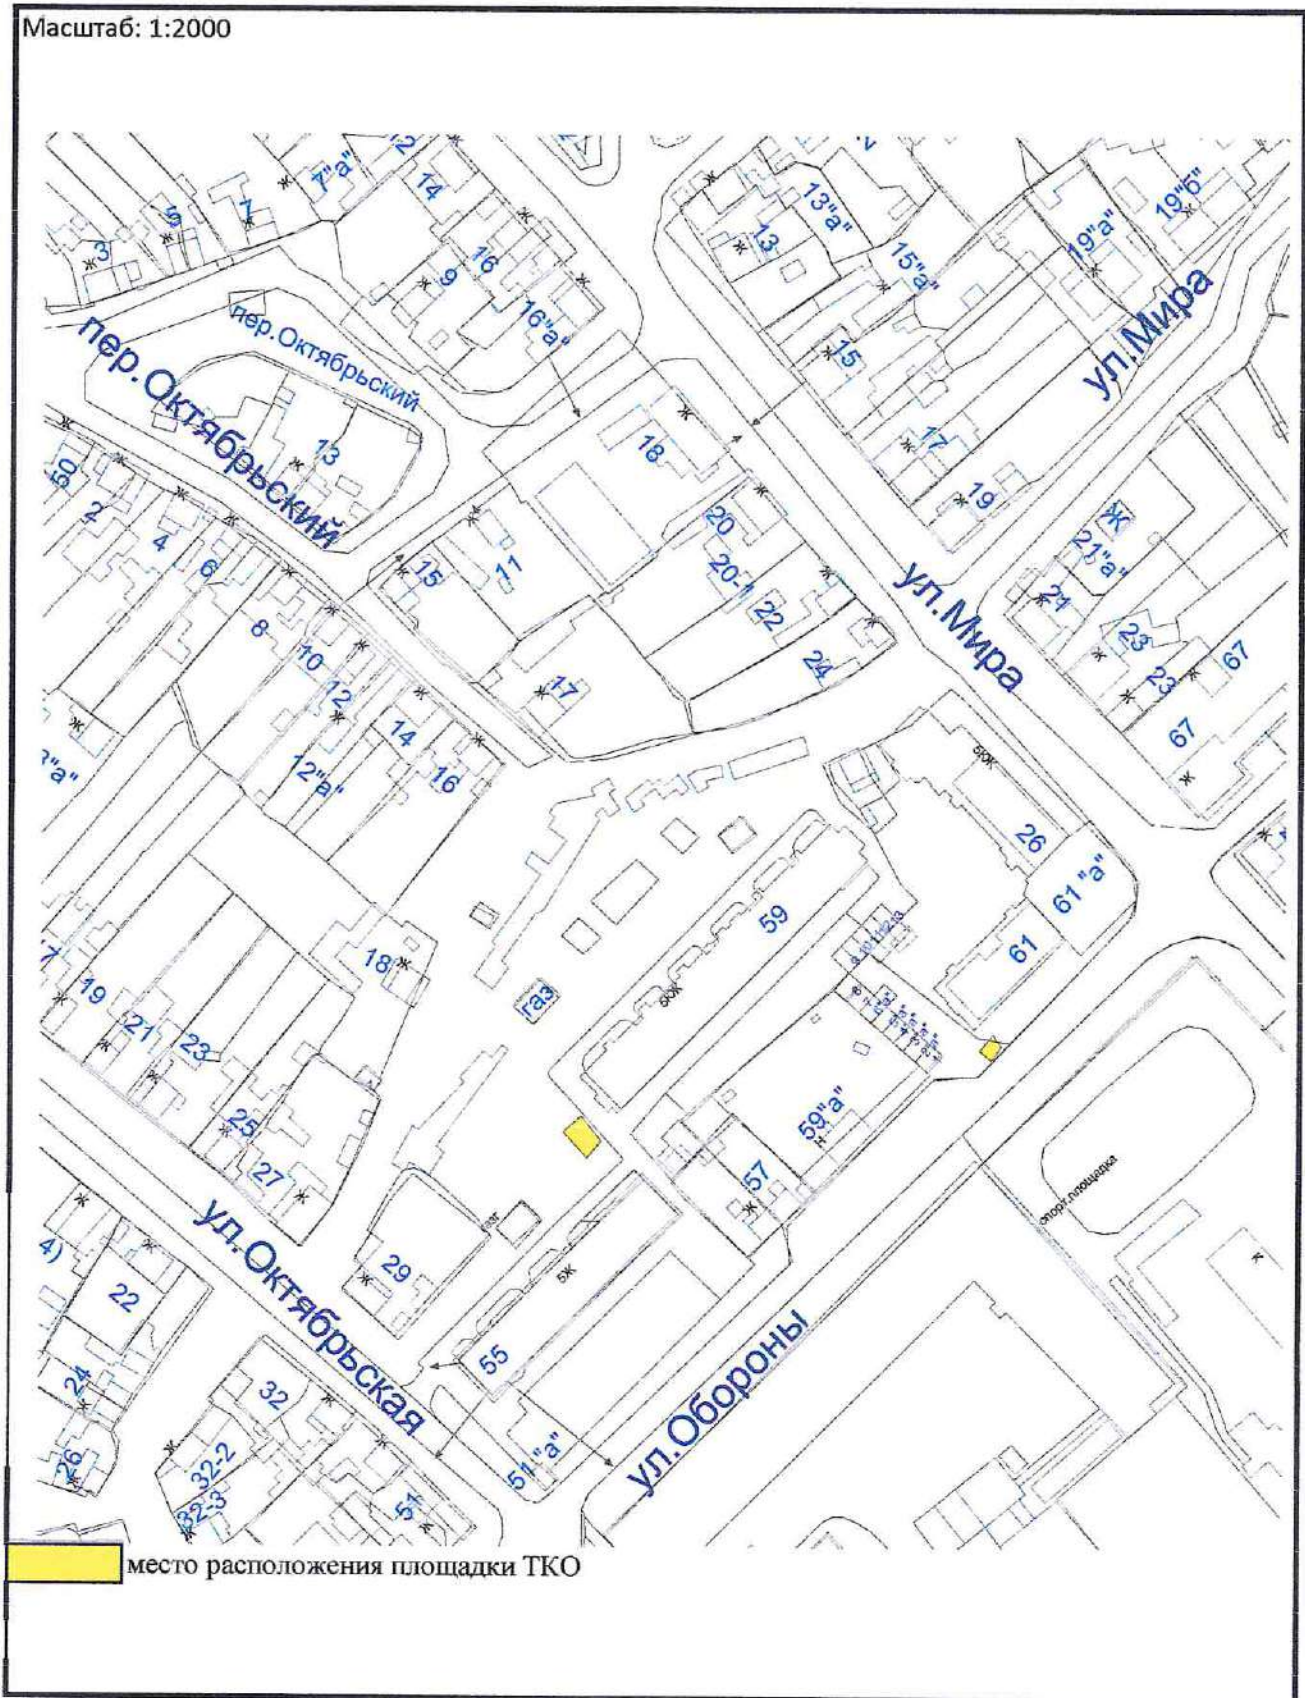

Масштаб: 1:2000

СХЕМА

для расположения площадок для накопления ТКО
на территории города Минусинск

Масштаб: 1:2000

СХЕМА

для расположения площадок для накопления ТКО
на территории города Минусинск

Масштаб: 1:2000

СХЕМА

для расположения площадок для накопления ТКО
на территории города Минусинск

Масштаб: 1:2000

СХЕМА

для расположения площадок для накопления ТКО
на территории города Минусинск

Масштаб: 1:2000

СХЕМА

для расположения площадок для накопления ТКО
на территории города Минусинск