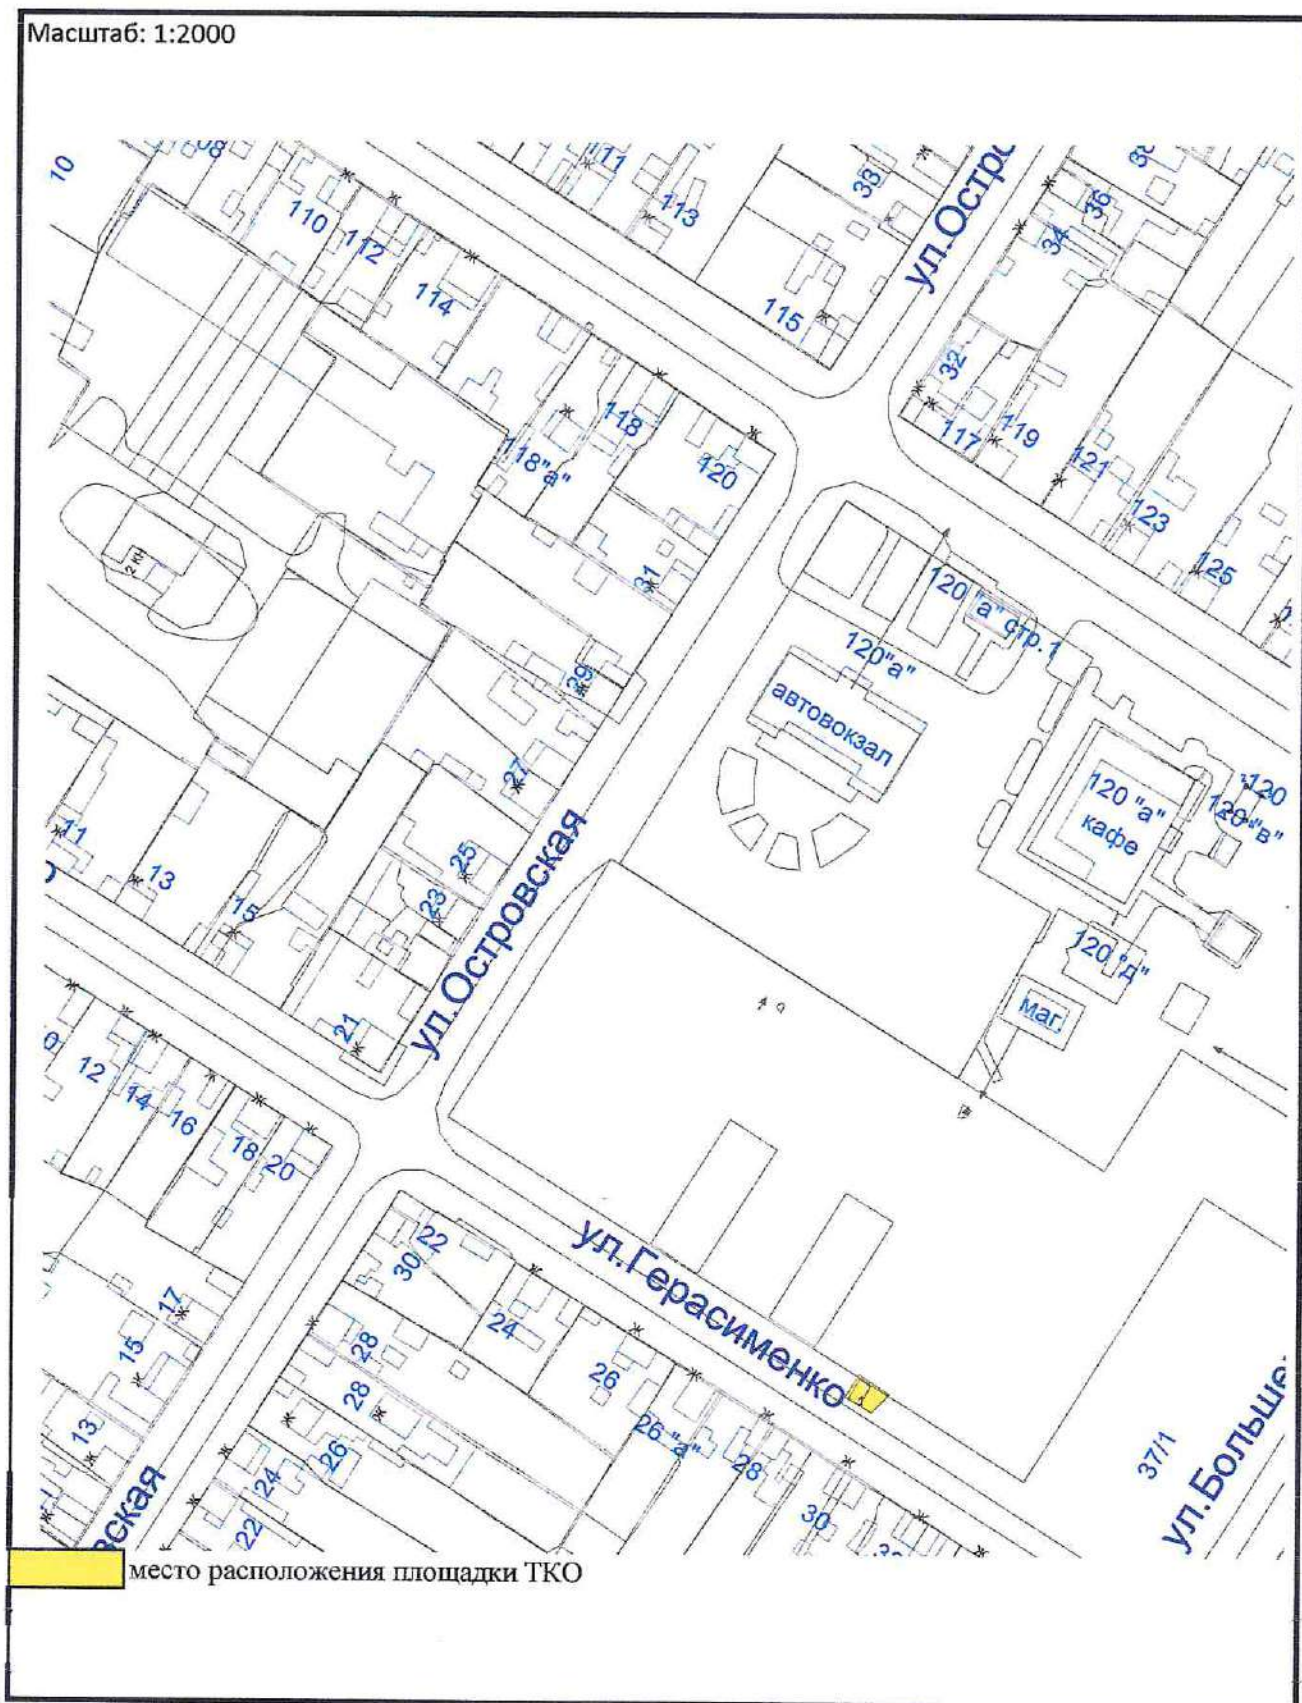

Масштаб: 1:2000

СХЕМА

для расположения площадок для накопления ТКО
на территории города Минусинск

Масштаб: 1:2000

СХЕМА

для расположения площадок для накопления ТКО
на территории города Минусинск

Масштаб: 1:2000

СХЕМА

для расположения площадок для накопления ТКО
на территории города Минусинск

Масштаб: 1:2000

СХЕМА

для расположения площадок для накопления ТКО
на территории города Минусинск

Масштаб: 1:2000

СХЕМА

для расположения площадок для накопления ТКО
на территории города Минусинск