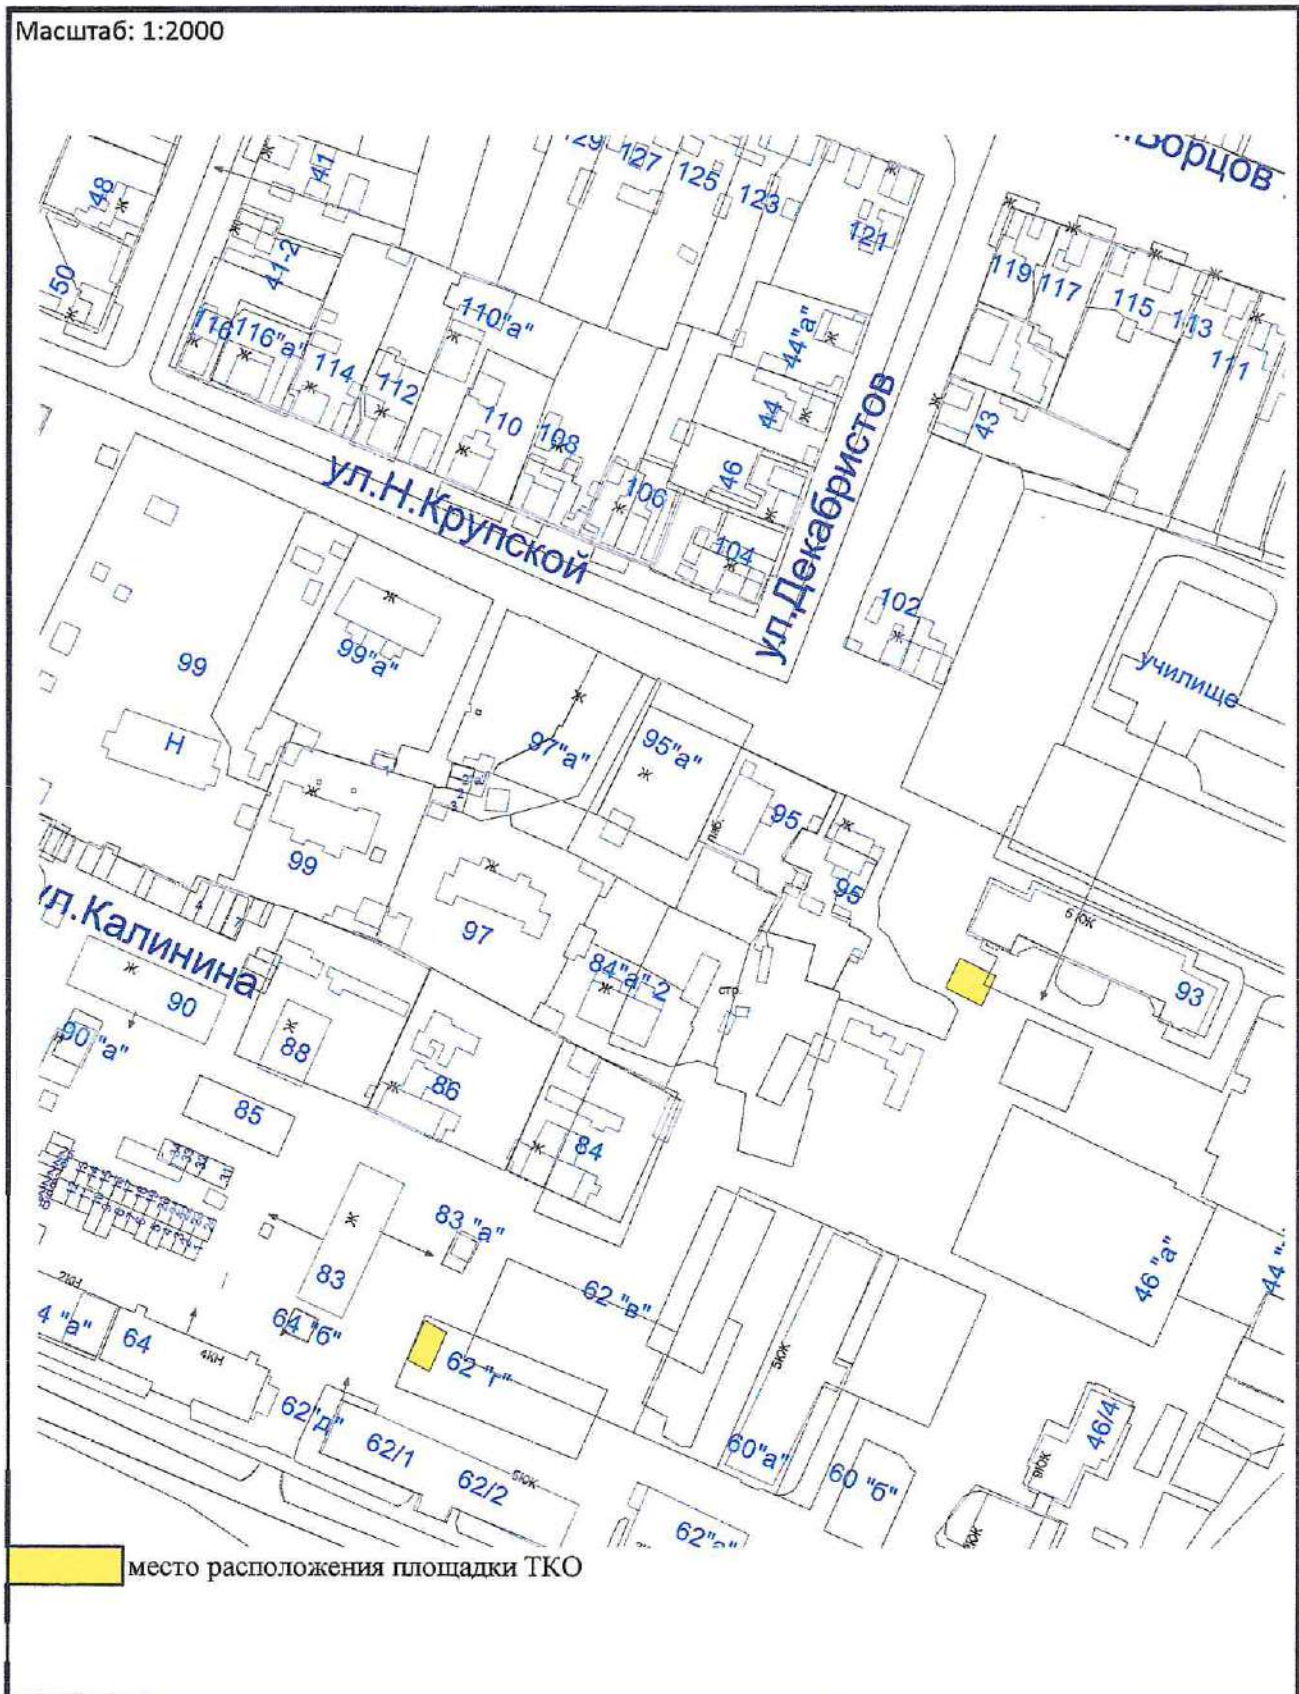

СХЕМА

для расположения площадок для накопления ТКО
на территории города Минусинск

Масштаб: 1:2000