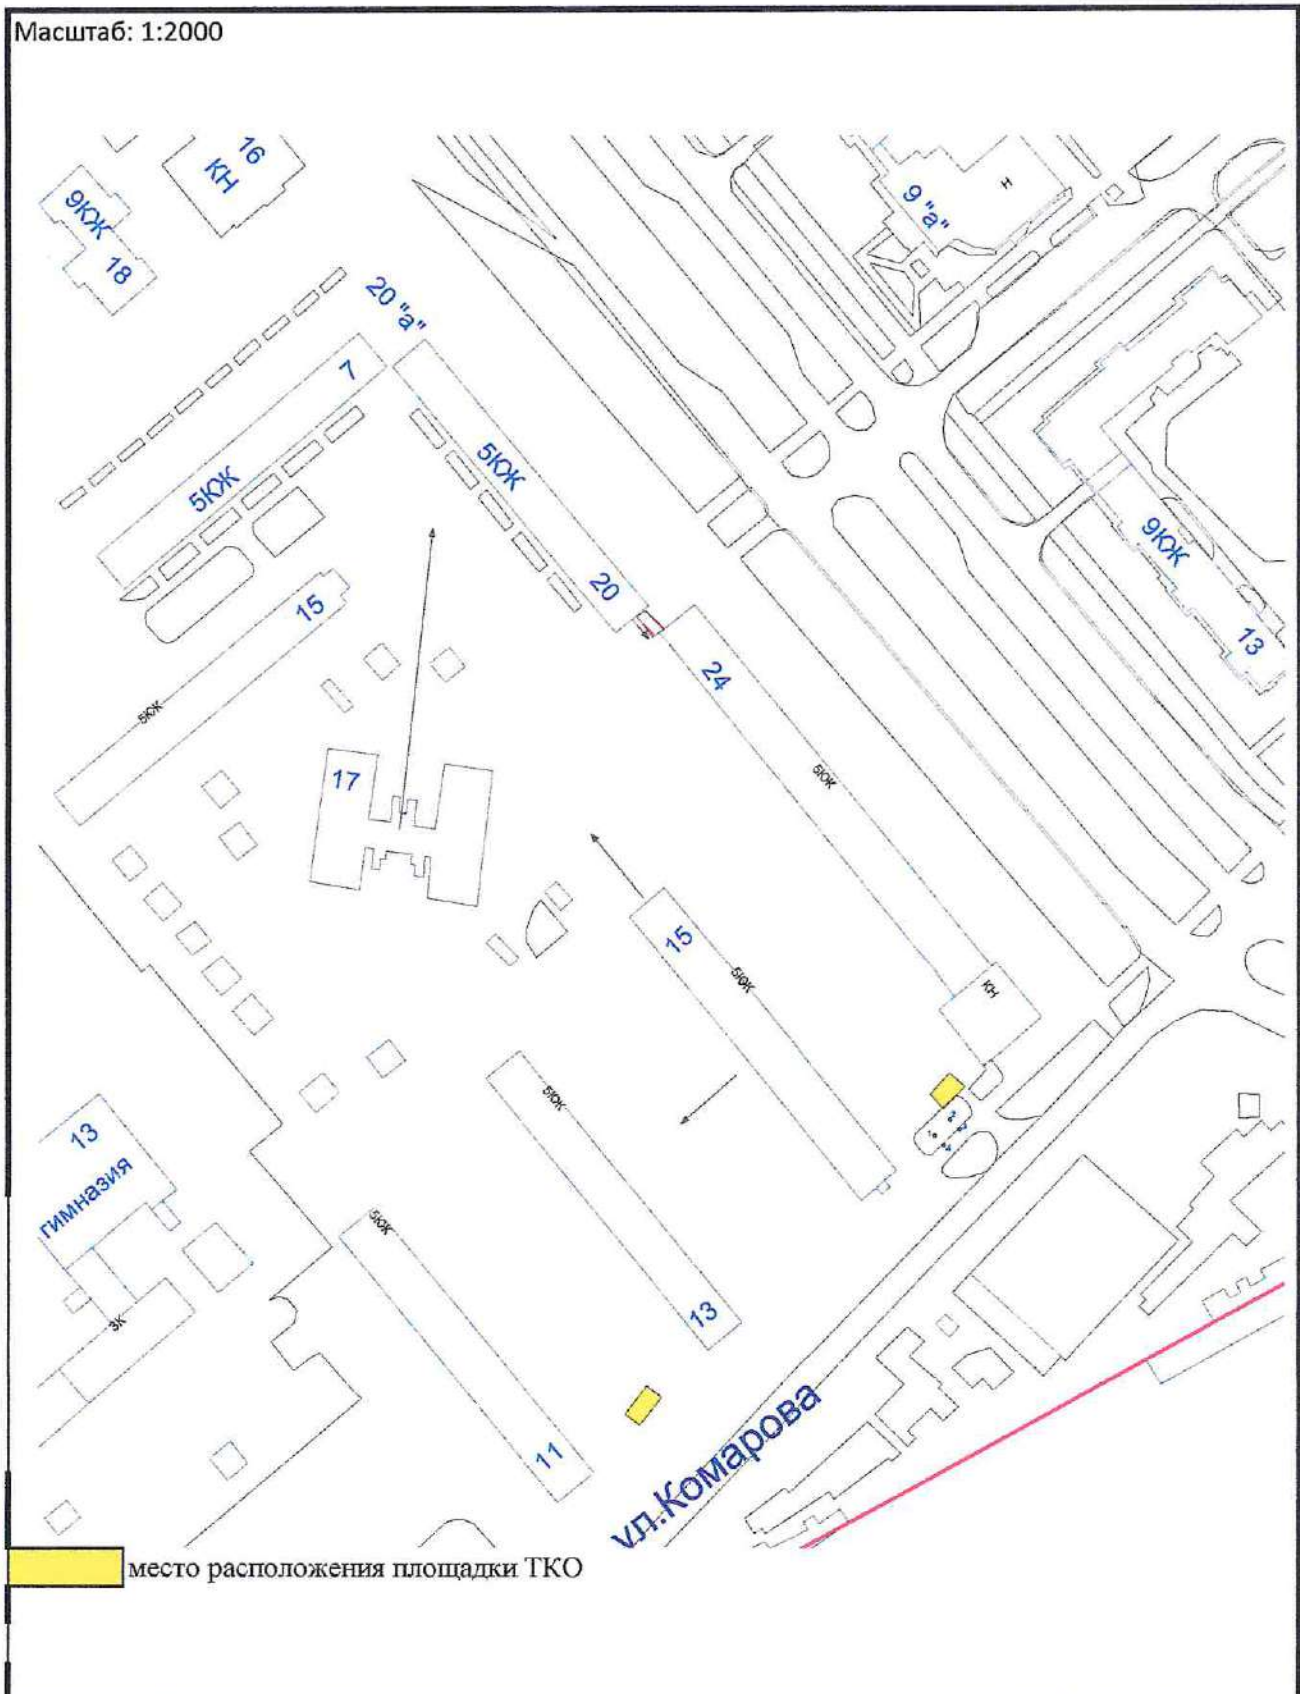

СХЕМА

для расположения площадок для накопления ТКО
на территории города Минусинск

Масштаб: 1:2000