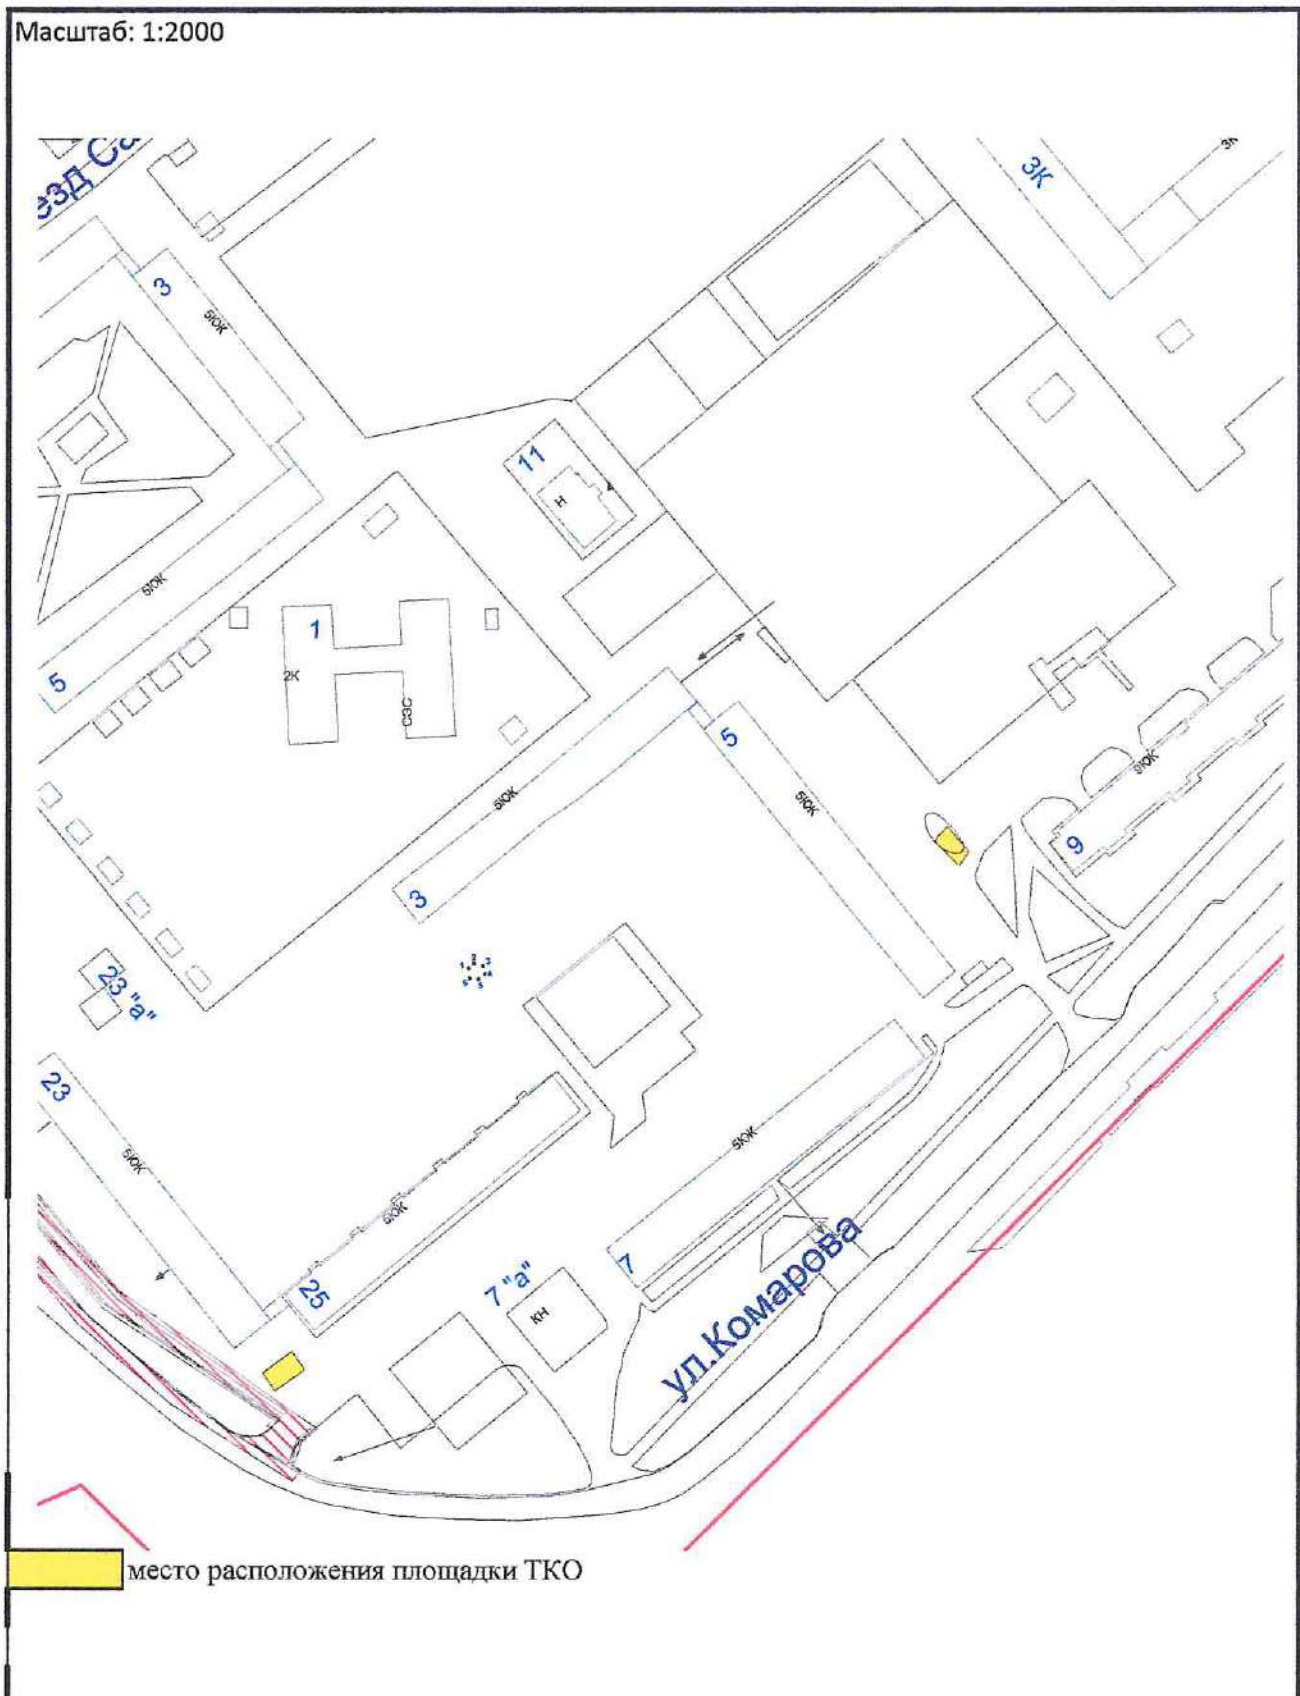

СХЕМА

для расположения площадок для накопления ТКО
на территории города Минусинск

Масштаб: 1:2000