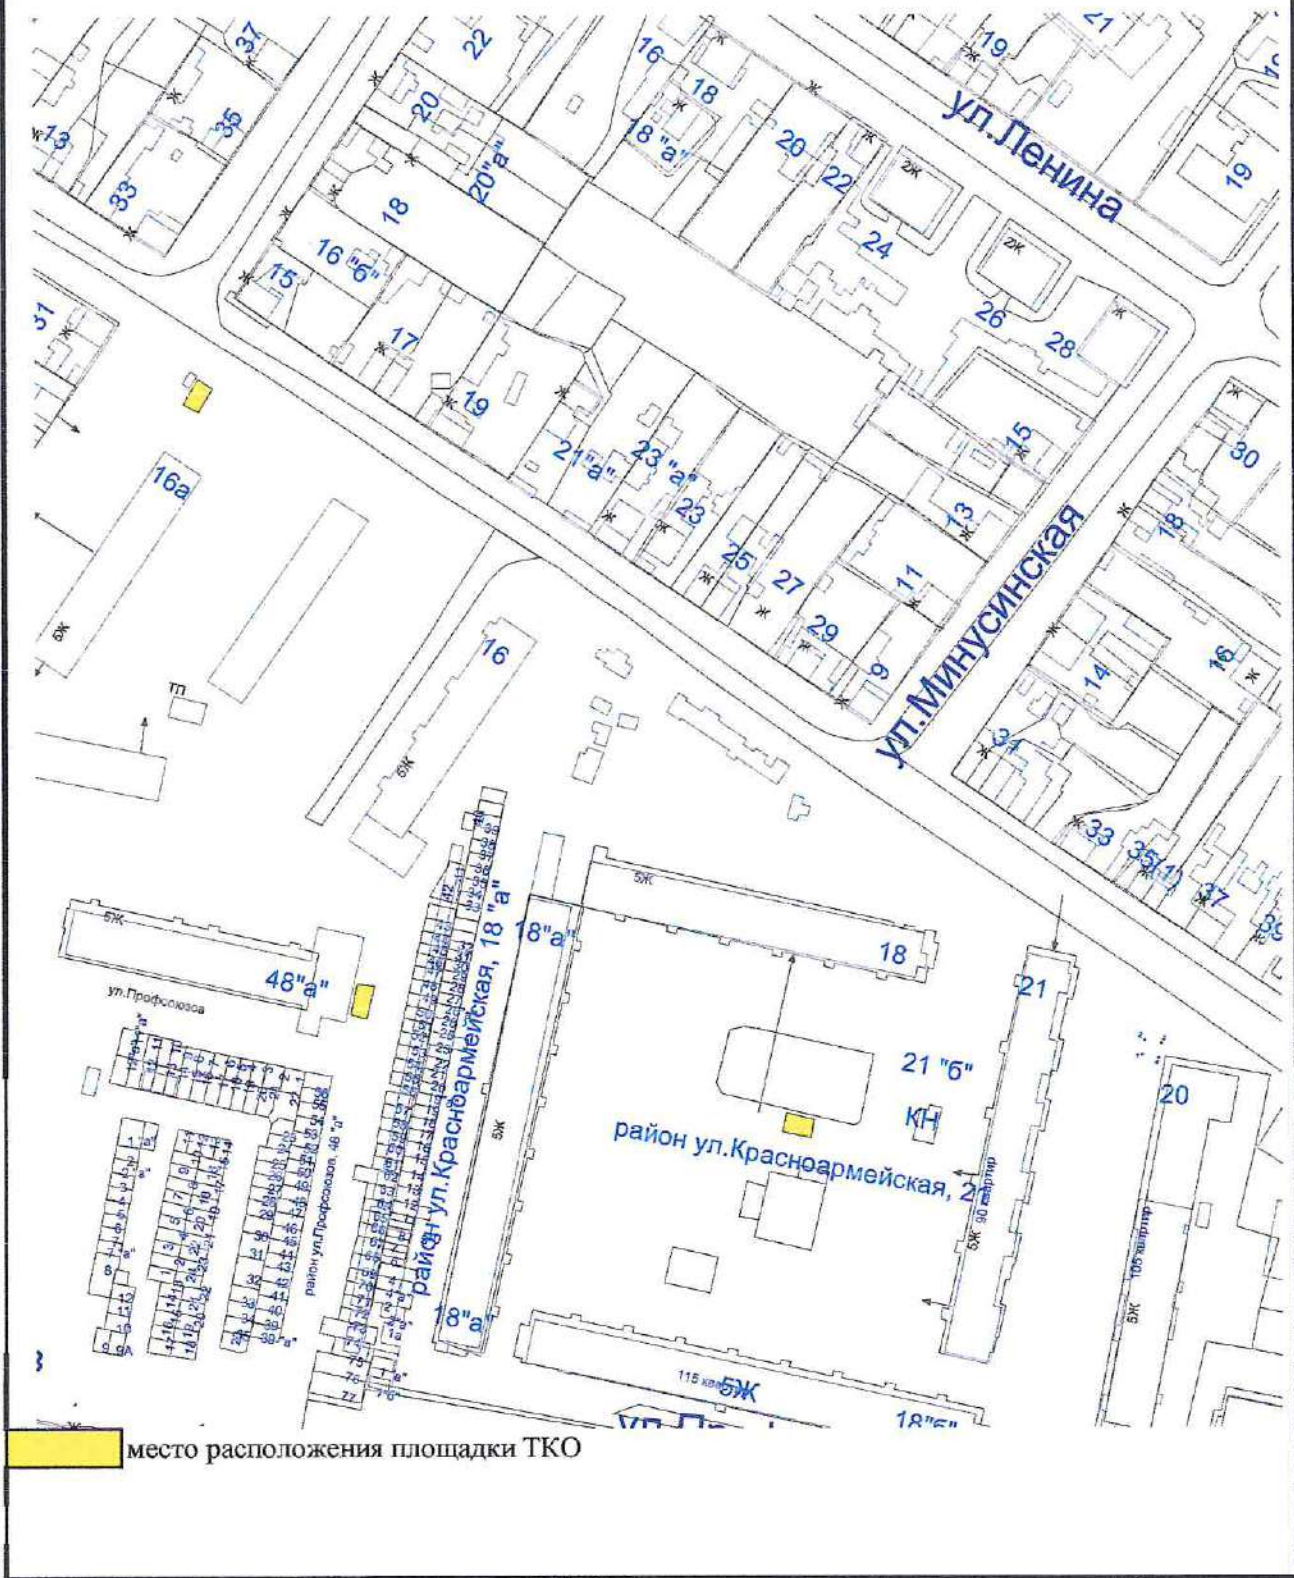

СХЕМА

для расположения площадок для накопления ТКО
на территории города Минусинск

Масштаб: 1:2000

СХЕМА

для расположения площадок для накопления ТКО
на территории города Минусинск

Масштаб: 1:2000

СХЕМА

для расположения площадок для накопления ТКО
на территории города Минусинск