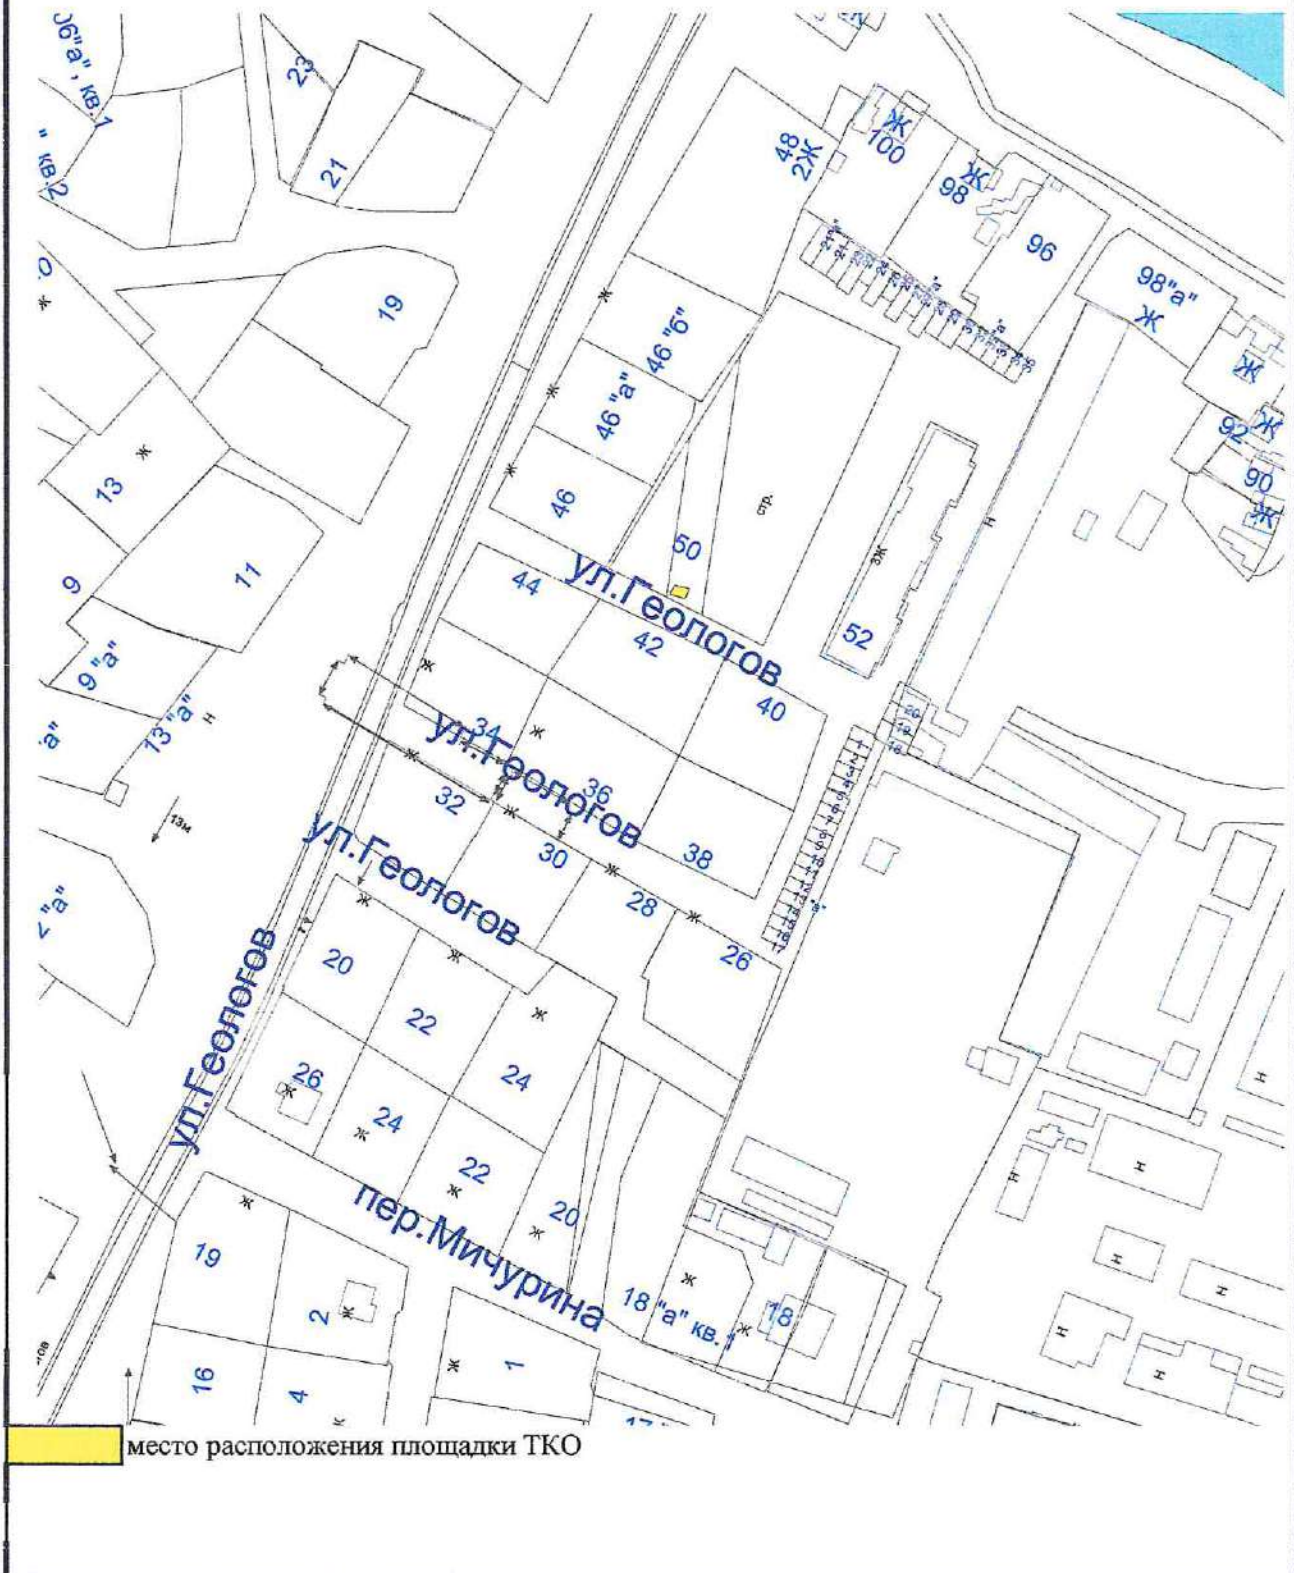

СХЕМА

для расположения площадок для накопления ТКО
на территории города Минусинск

Масштаб: 1:2000