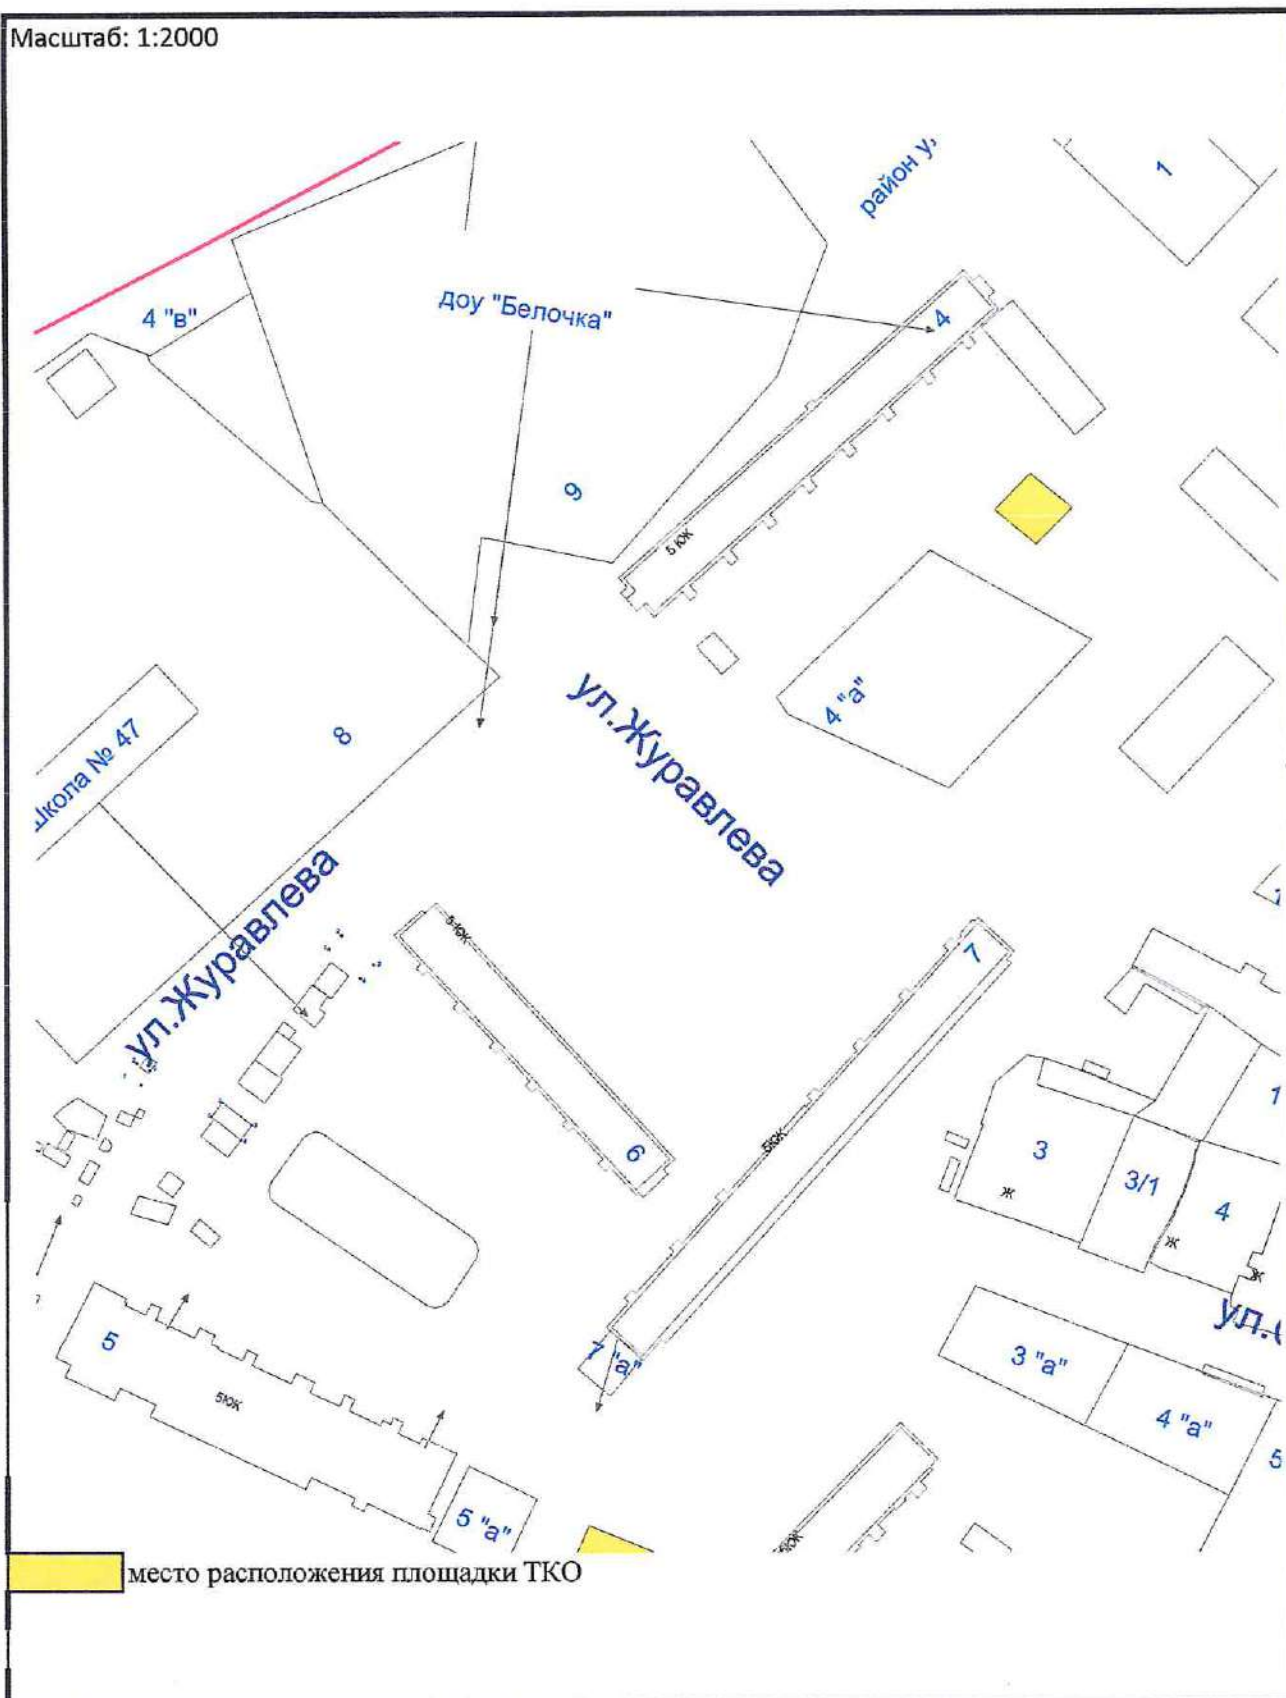

СХЕМА

для расположения площадок для накопления ТКО
на территории города Минусинск

Масштаб: 1:2000