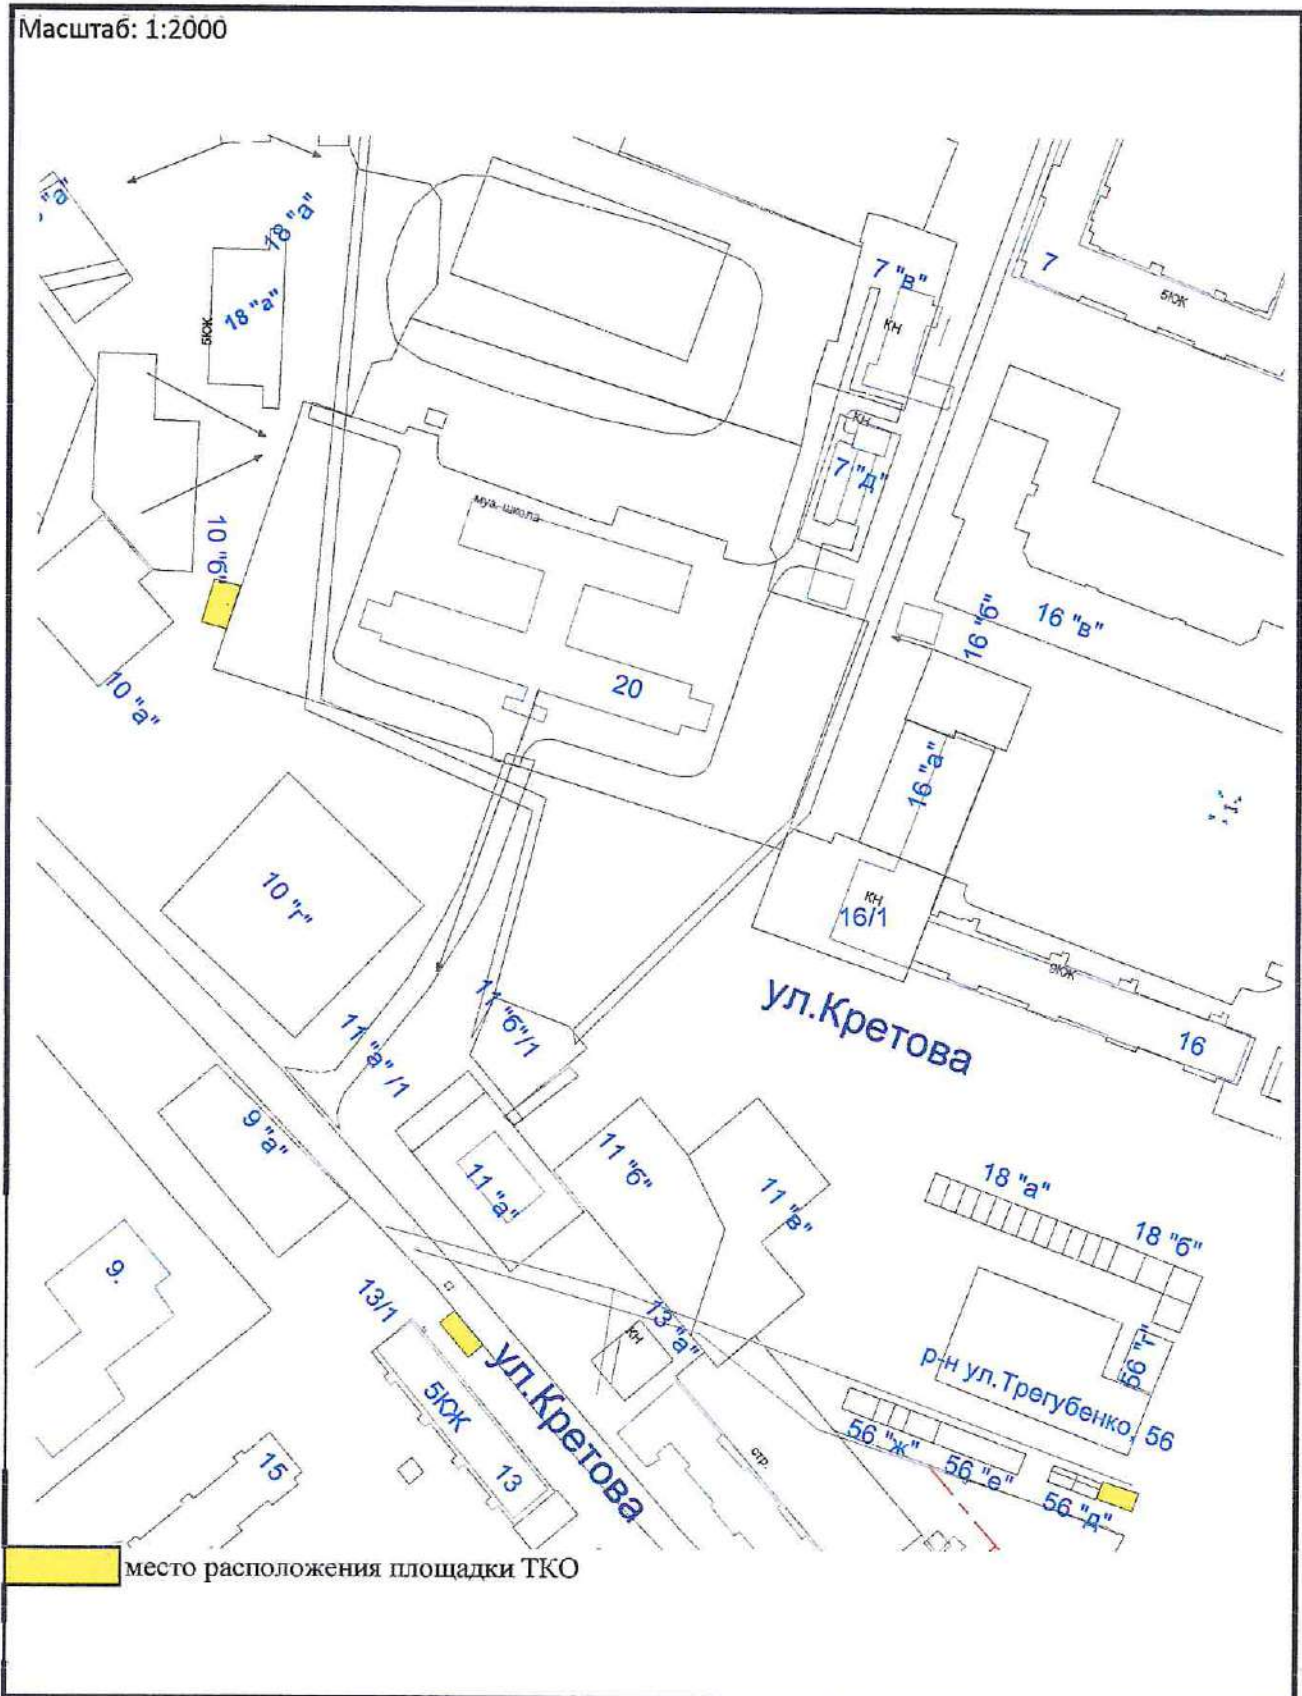

СХЕМА

для расположения площадок для накопления ТКО
на территории города Минусинск

Масштаб: 1:2000