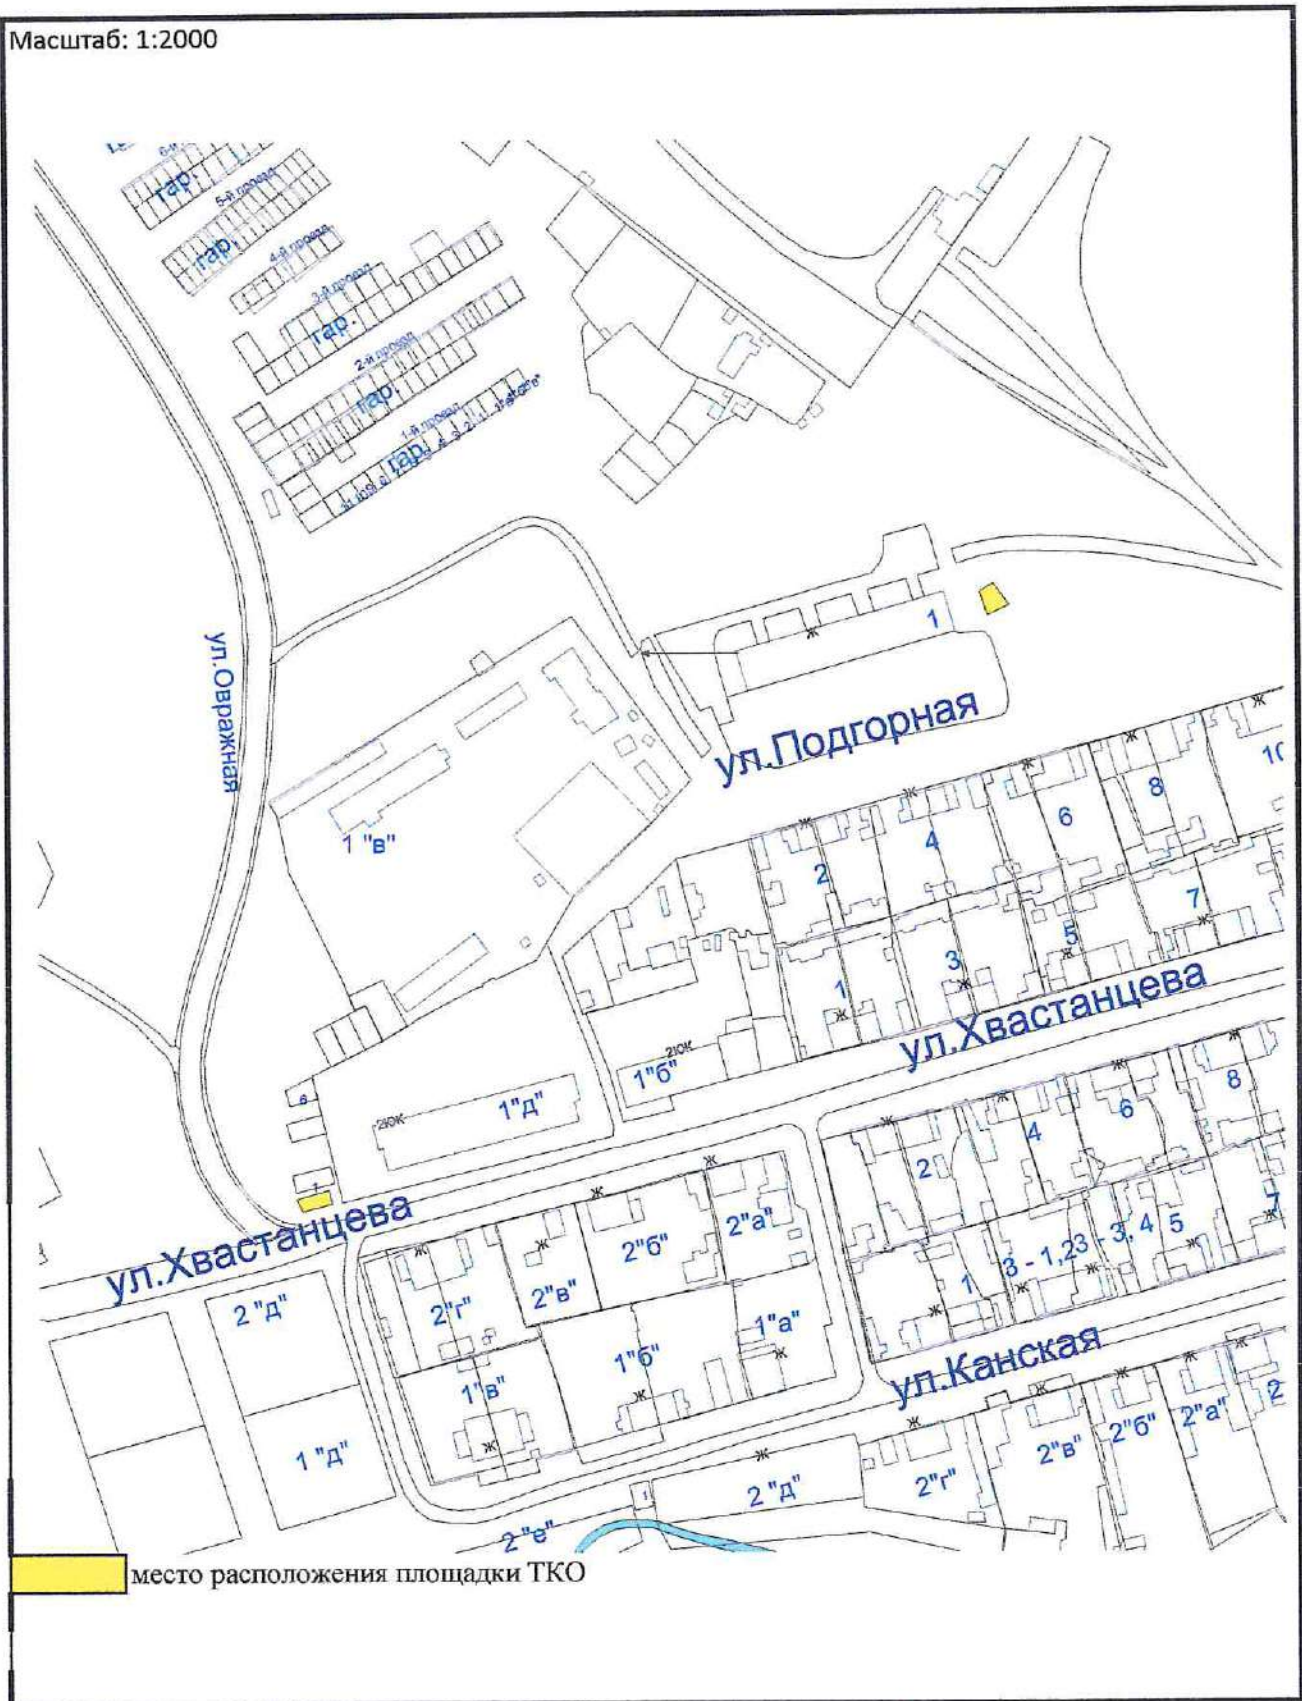

СХЕМА

для расположения площадок для накопления ТКО
на территории города Минусинск

Масштаб: 1:2000