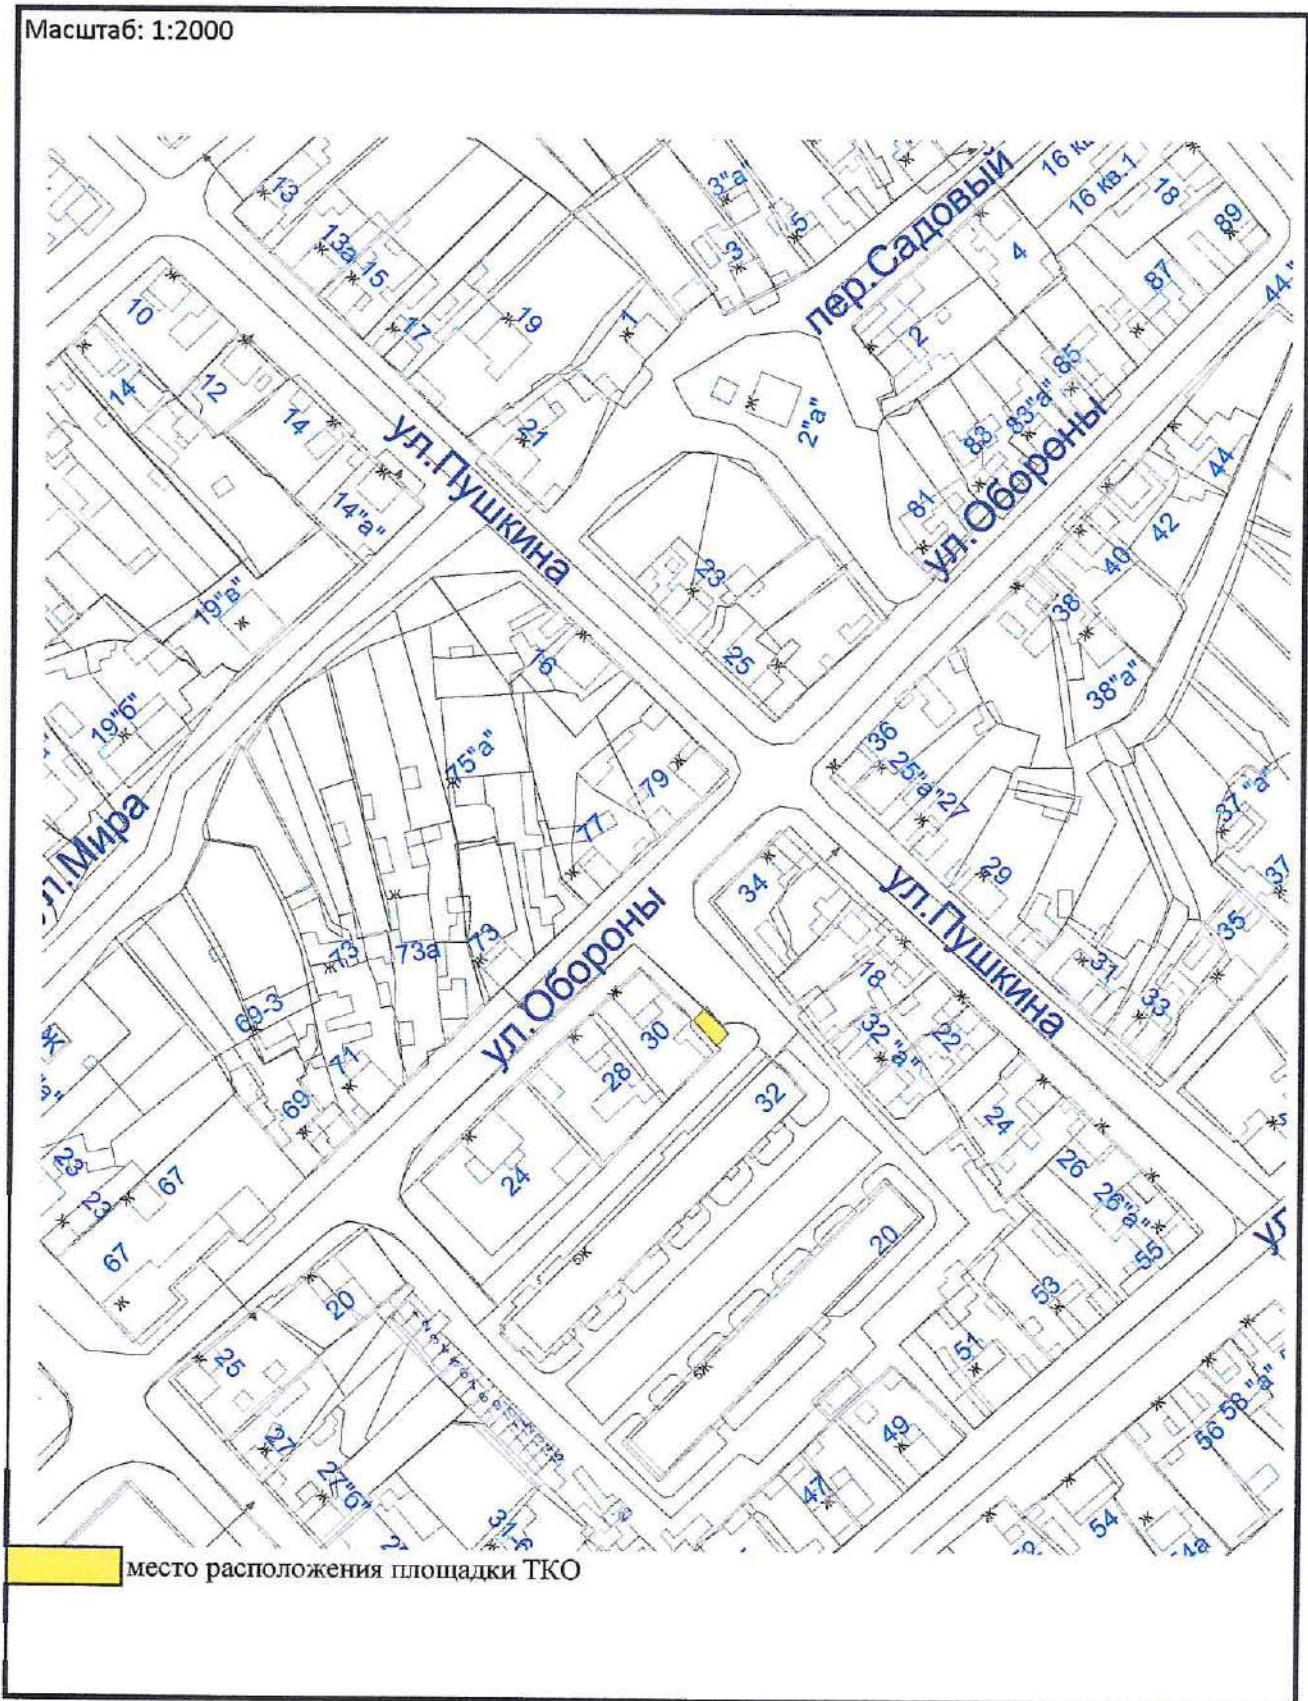

СХЕМА

для расположения площадок для накопления ТКО
на территории города Минусинск

Масштаб: 1:2000