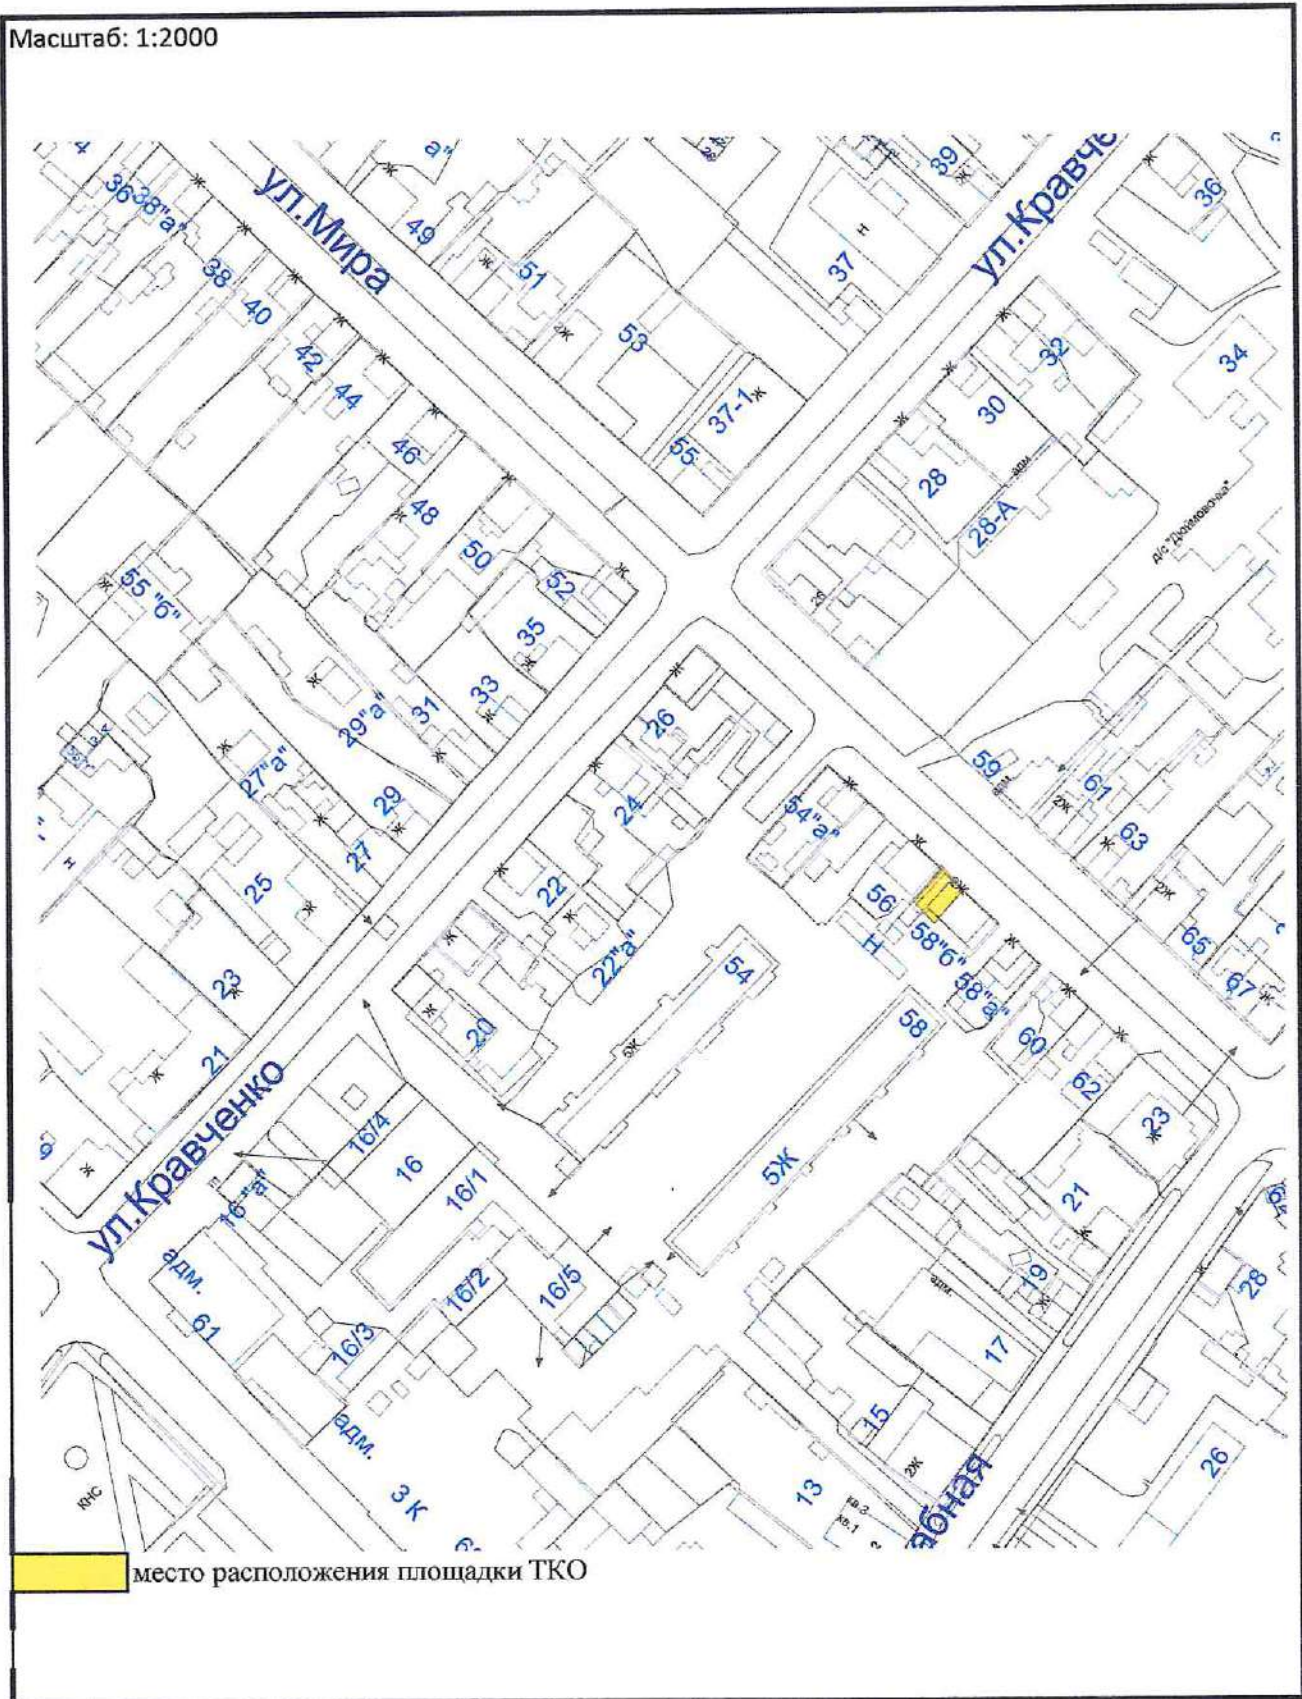

СХЕМА

для расположения площадок для накопления ТКО
на территории города Минусинск

Масштаб: 1:2000