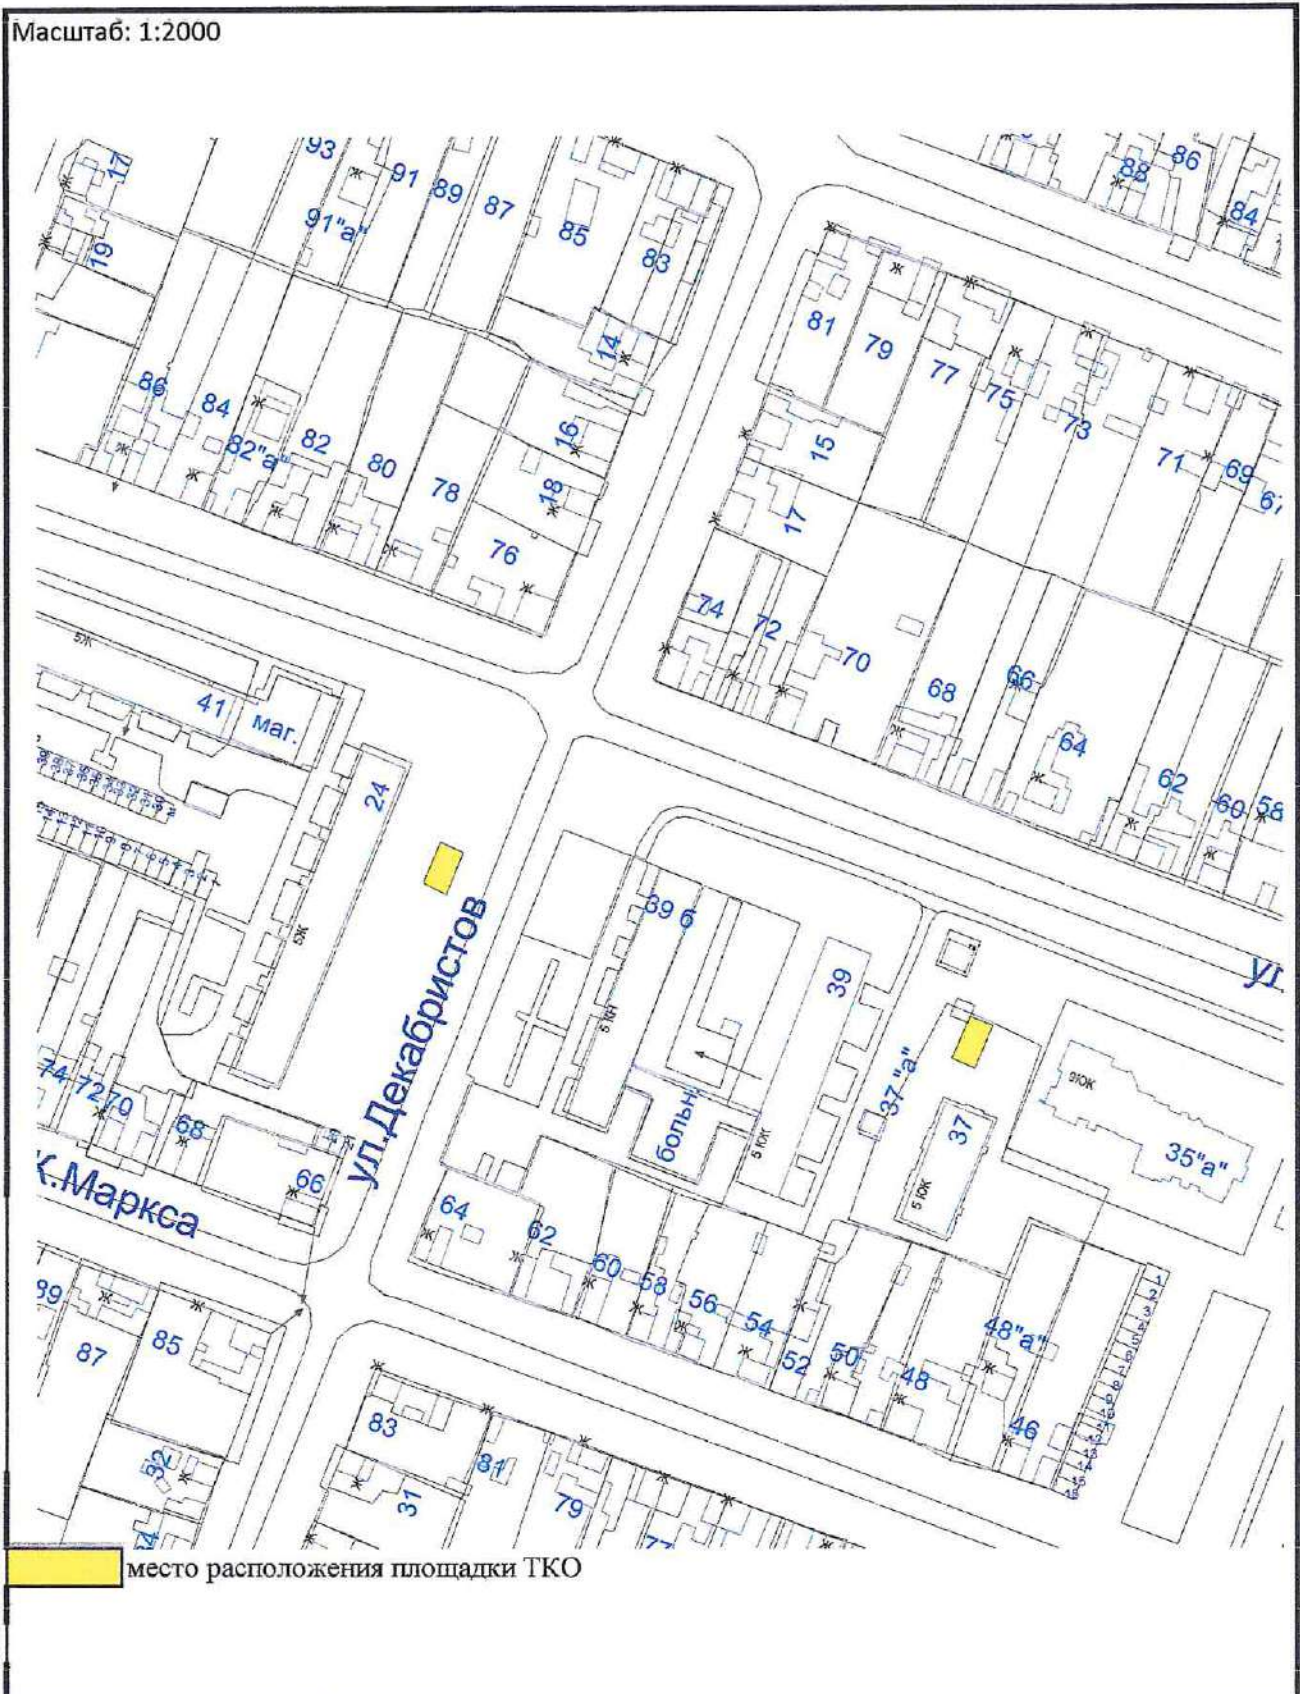

СХЕМА

для расположения площадок для накопления ТКО
на территории города Минусинск

Масштаб: 1:2000