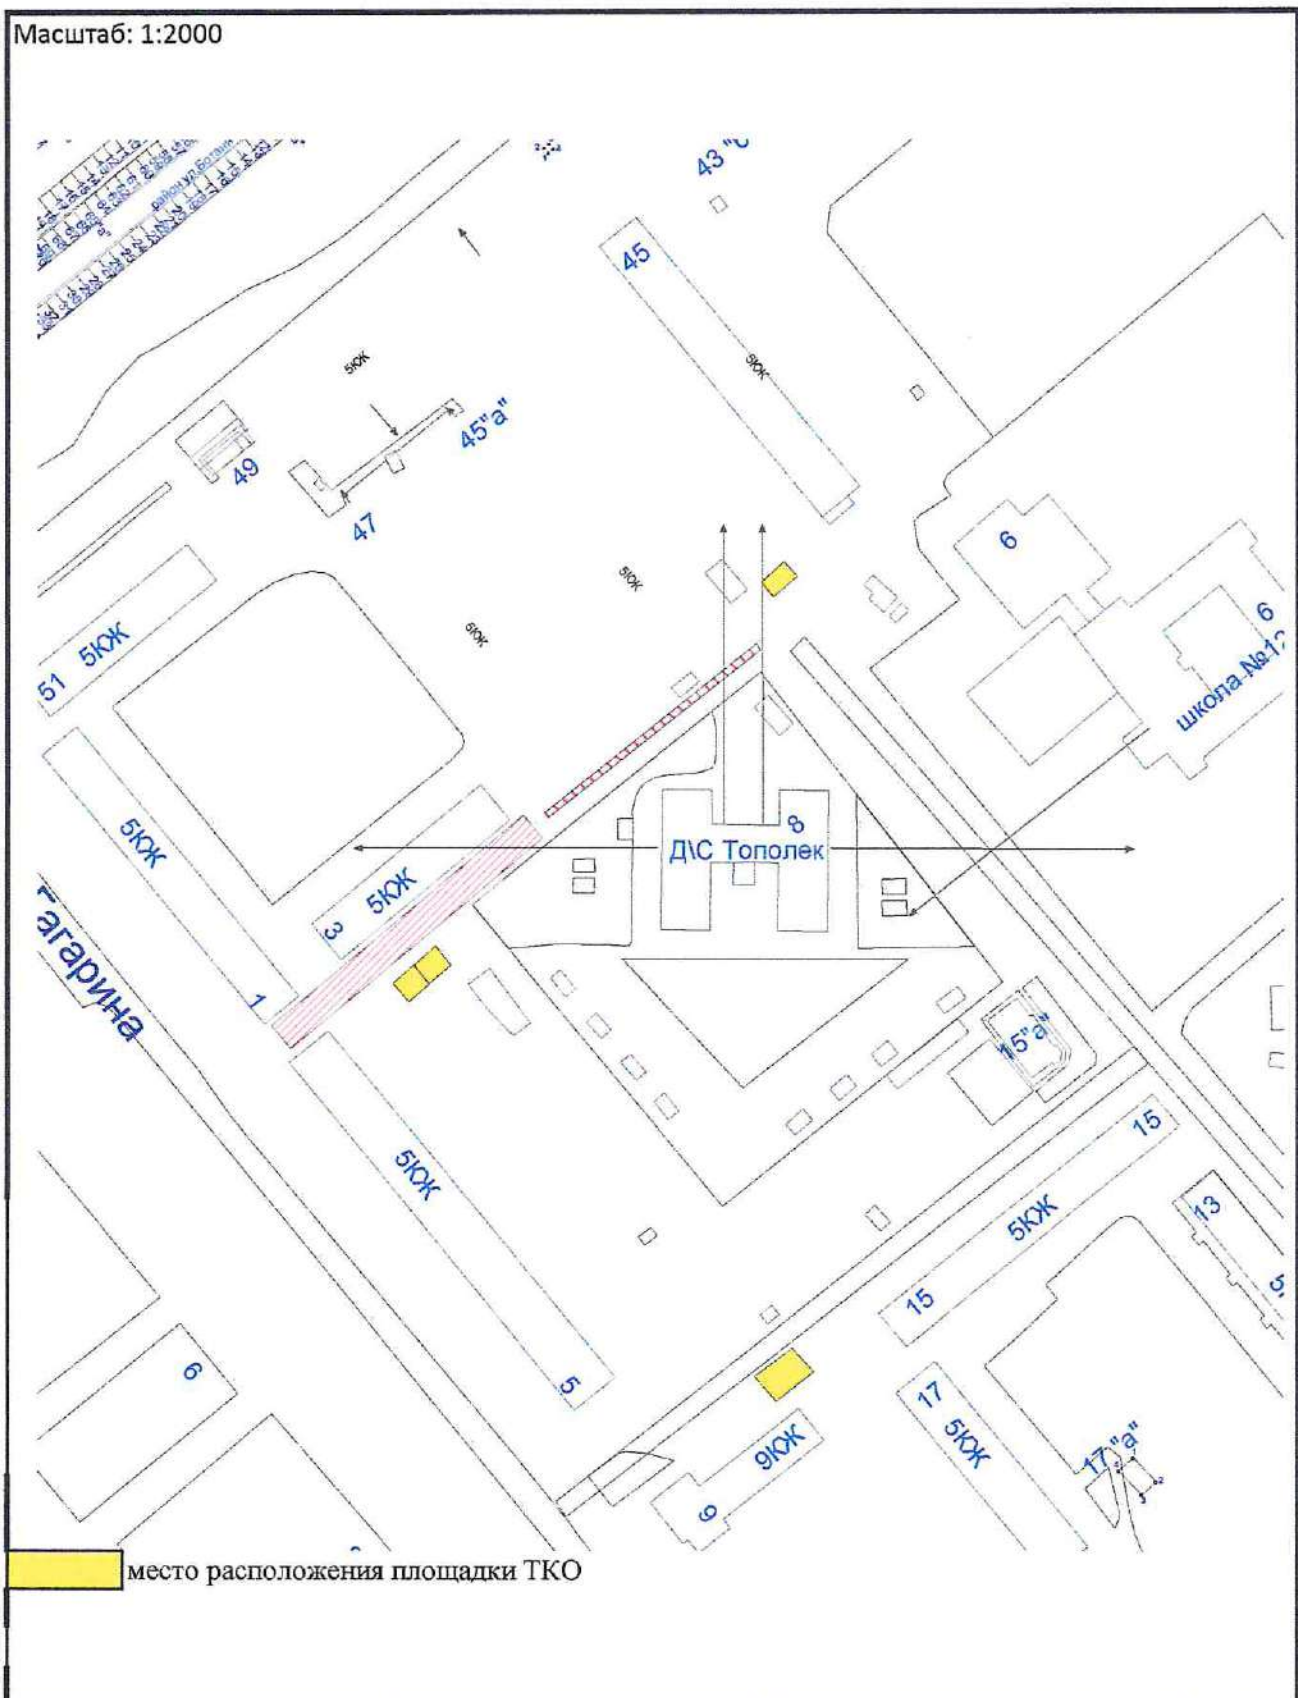

СХЕМА

для расположения площадок для накопления ТКО
на территории города Минусинск

Масштаб: 1:2000

СХЕМА

для расположения площадок для накопления ТКО
на территории города Минусинск

Масштаб: 1:2000

СХЕМА

для расположения площадок для накопления ТКО
на территории города Минусинск