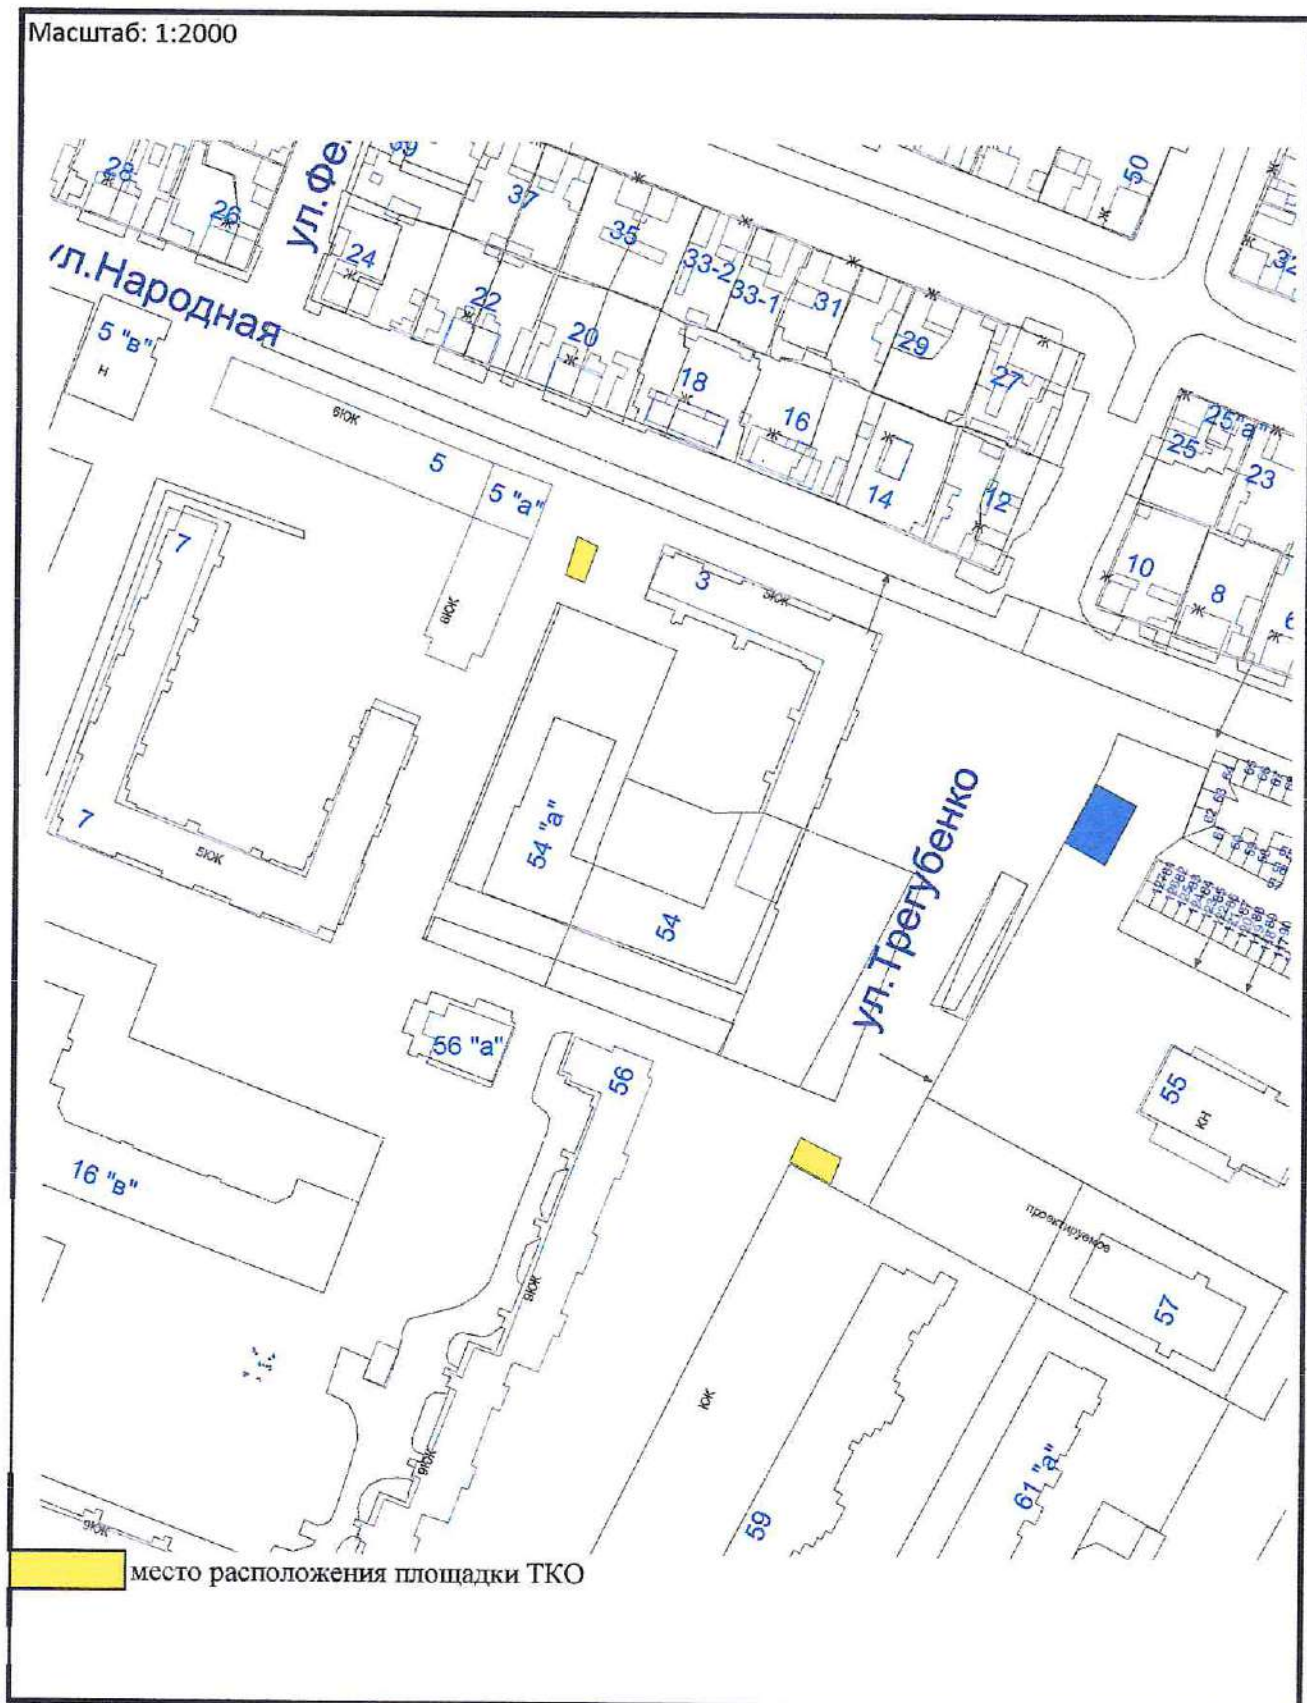

СХЕМА

для расположения площадок для накопления ТКО
на территории города Минусинск

Масштаб: 1:2000