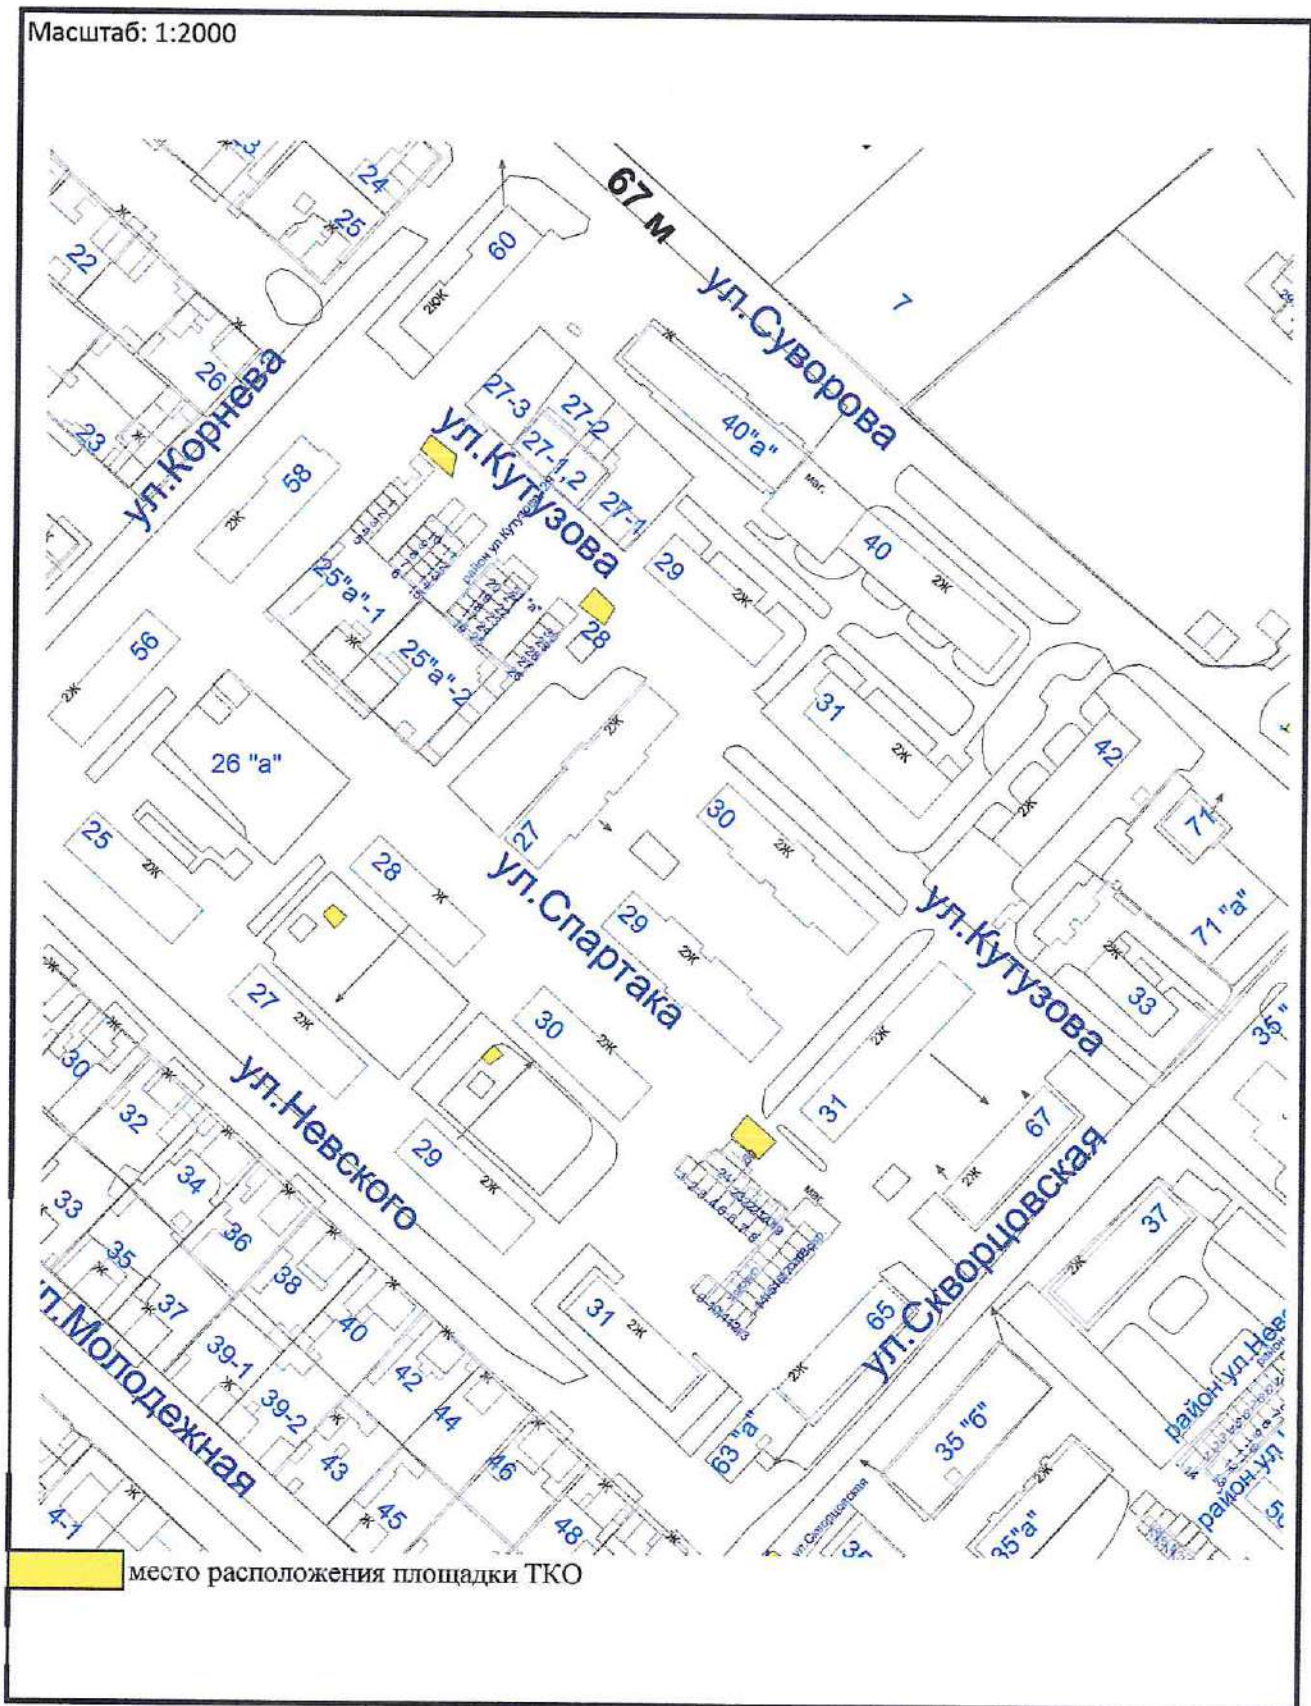

Масштаб: 1:2000

СХЕМА

для расположения площадок для накопления ТКО
на территории города Минусинск

Масштаб: 1:2000

СХЕМА

для расположения площадок для накопления ТКО
на территории города Минусинск

Масштаб: 1:2000