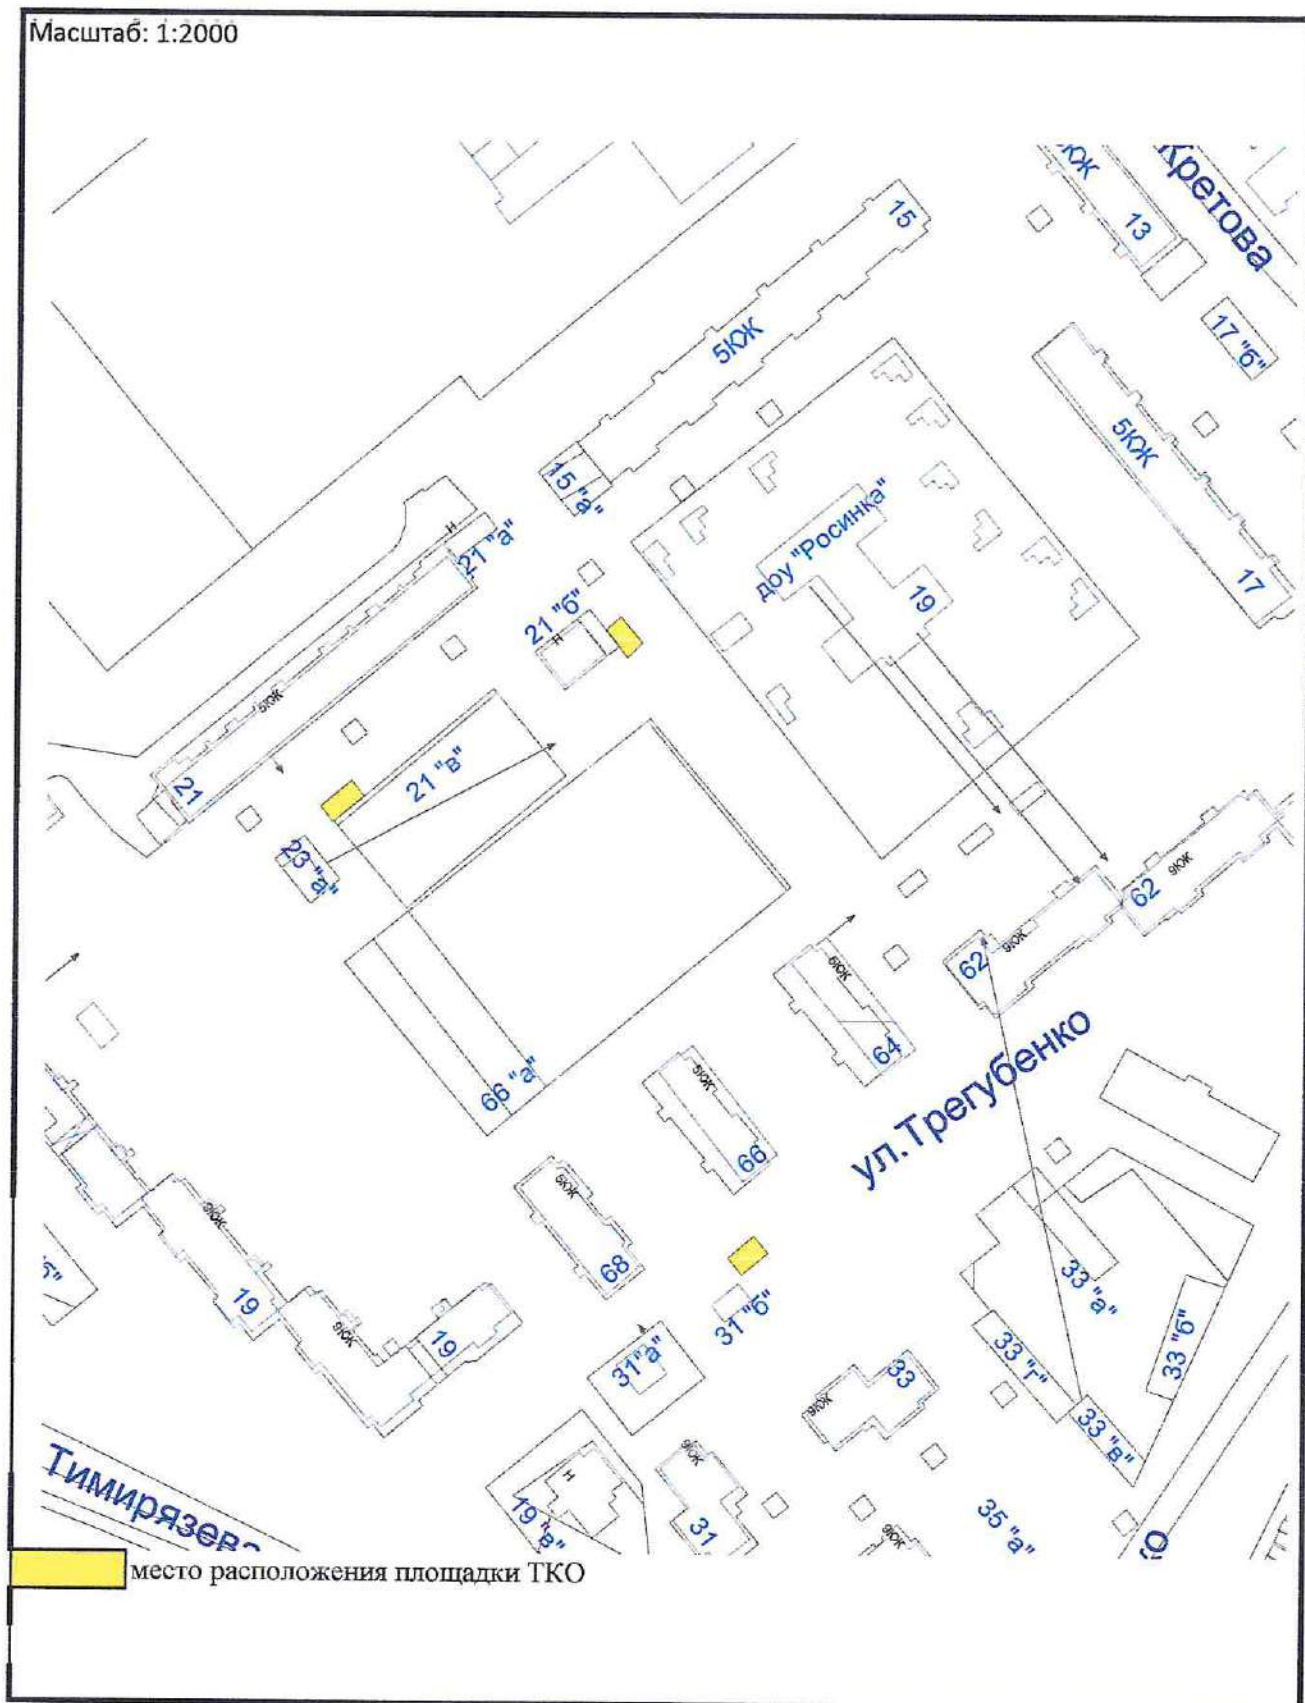

Масштаб: 1:2000

СХЕМА

для расположения площадок для накопления ТКО
на территории города Минусинск

Масштаб: 1:2000

СХЕМА

для расположения площадок для накопления ТКО
на территории города Минусинск

Масштаб: 1:2000