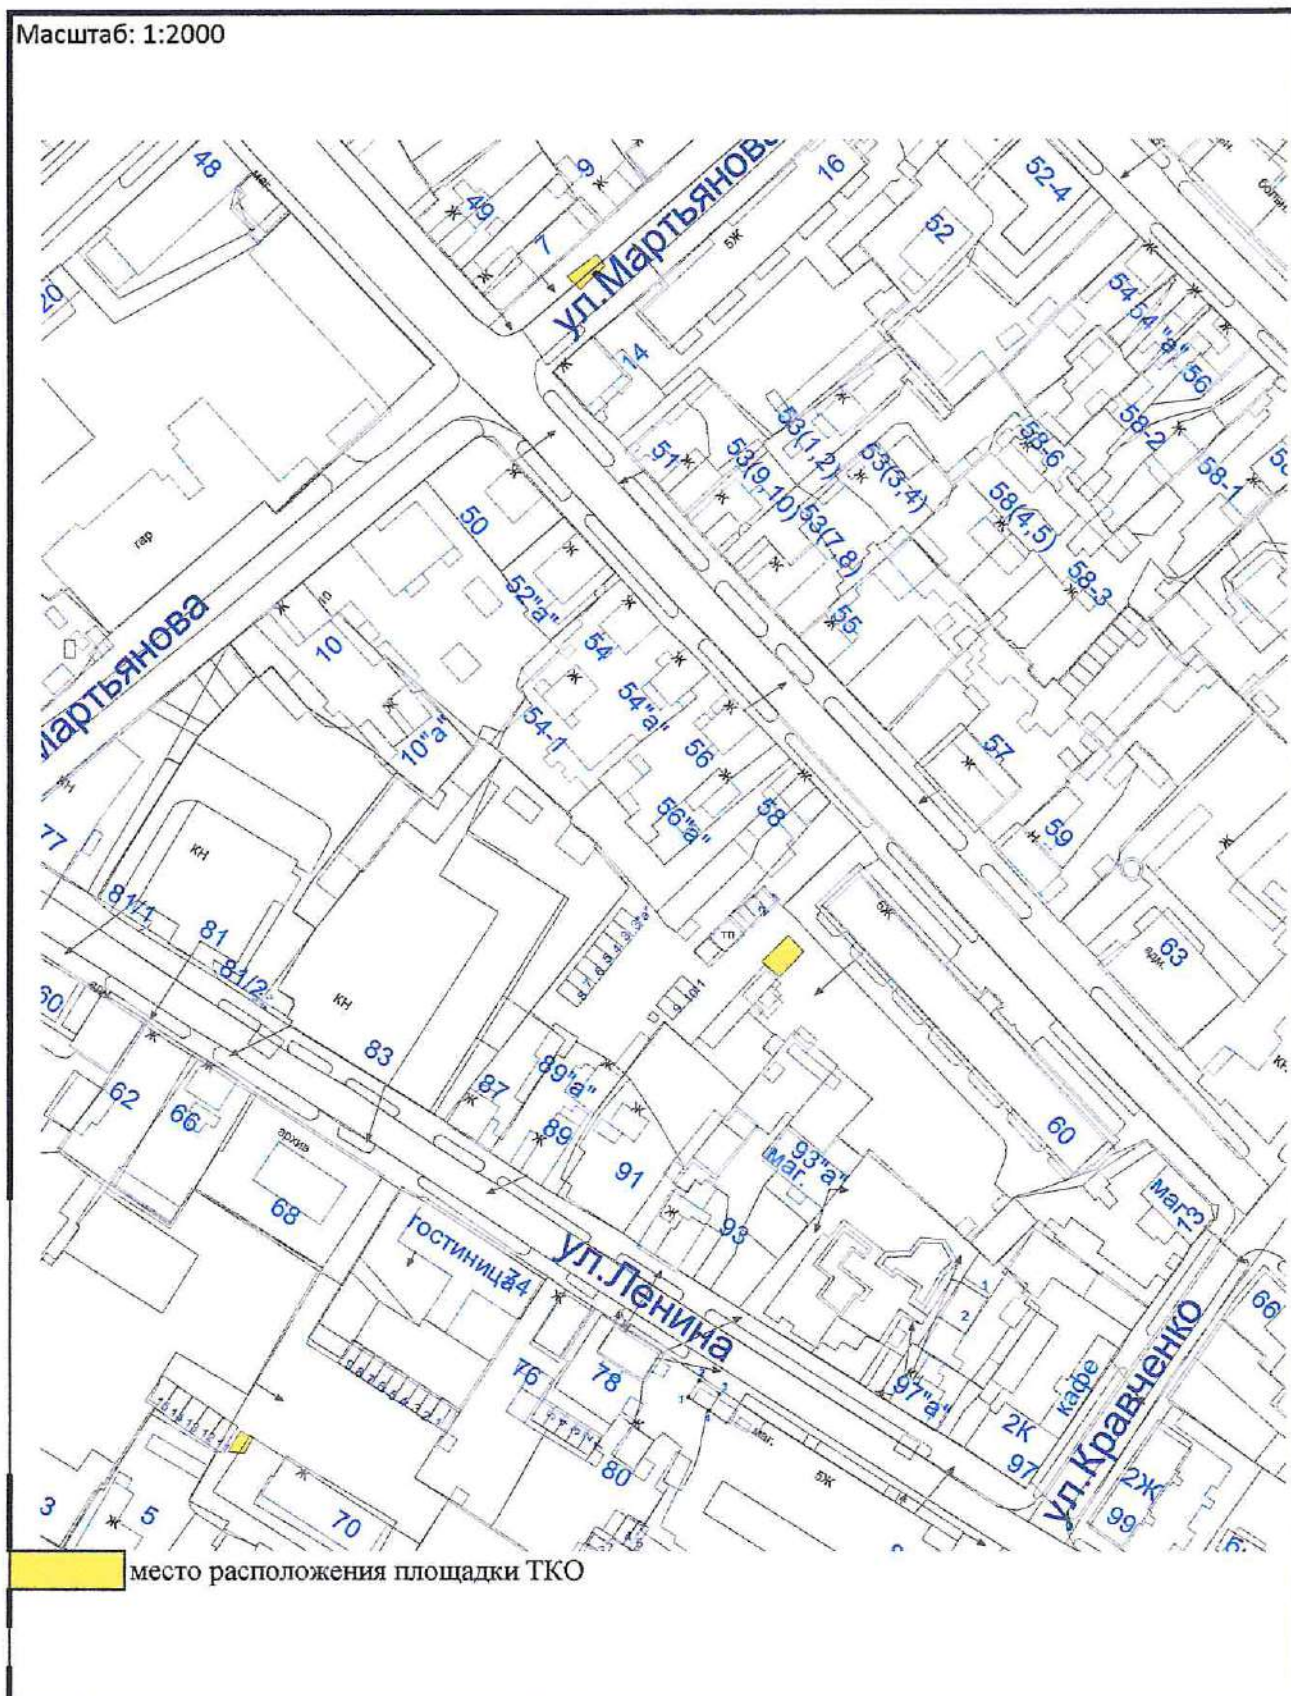

Масштаб: 1:2000

СХЕМА

для расположения площадок для накопления ТКО
на территории города Минусинск

Масштаб: 1:2000

СХЕМА

для расположения площадок для накопления ТКО
на территории города Минусинск

Масштаб: 1:2000