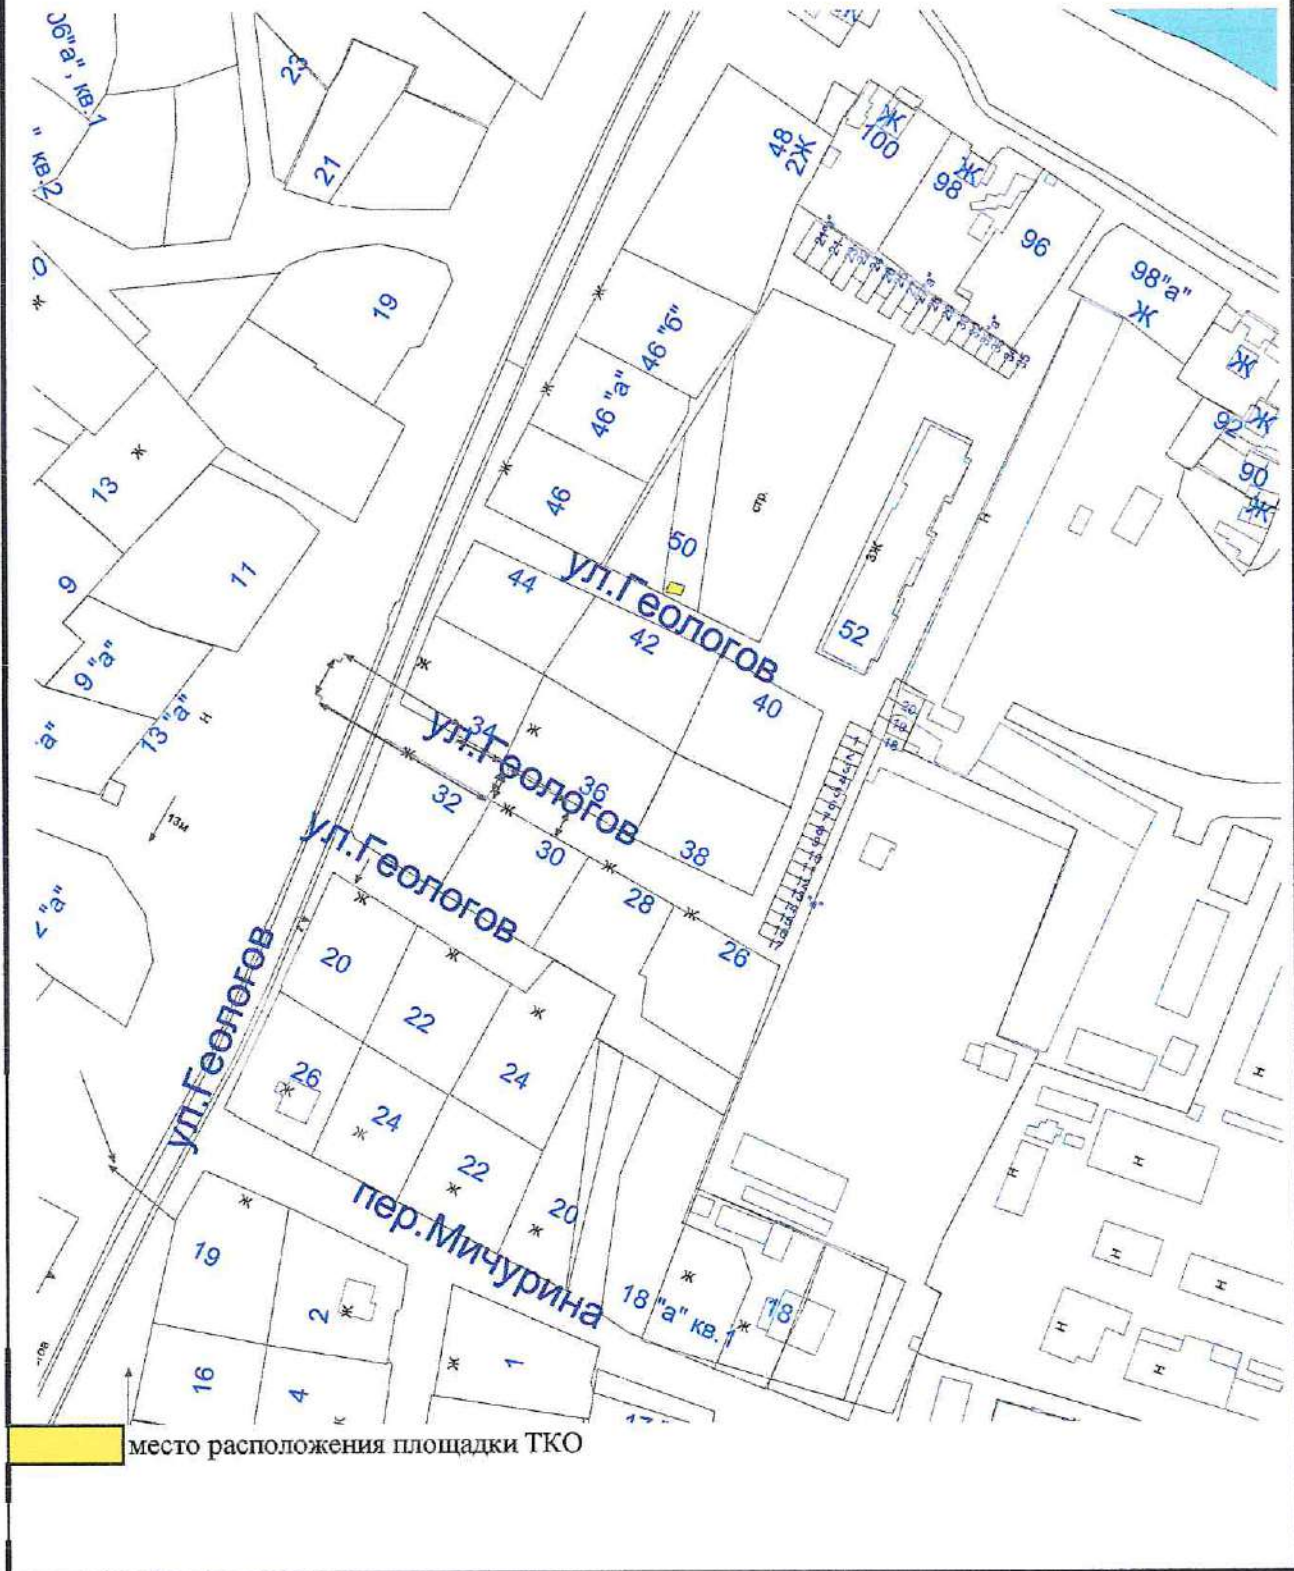

Масштаб: 1:2000

СХЕМА

для расположения площадок для накопления ТКО
на территории города Минусинск

Масштаб: 1:2000

СХЕМА

для расположения площадок для накопления ТКО
на территории города Минусинск

Масштаб: 1:2000