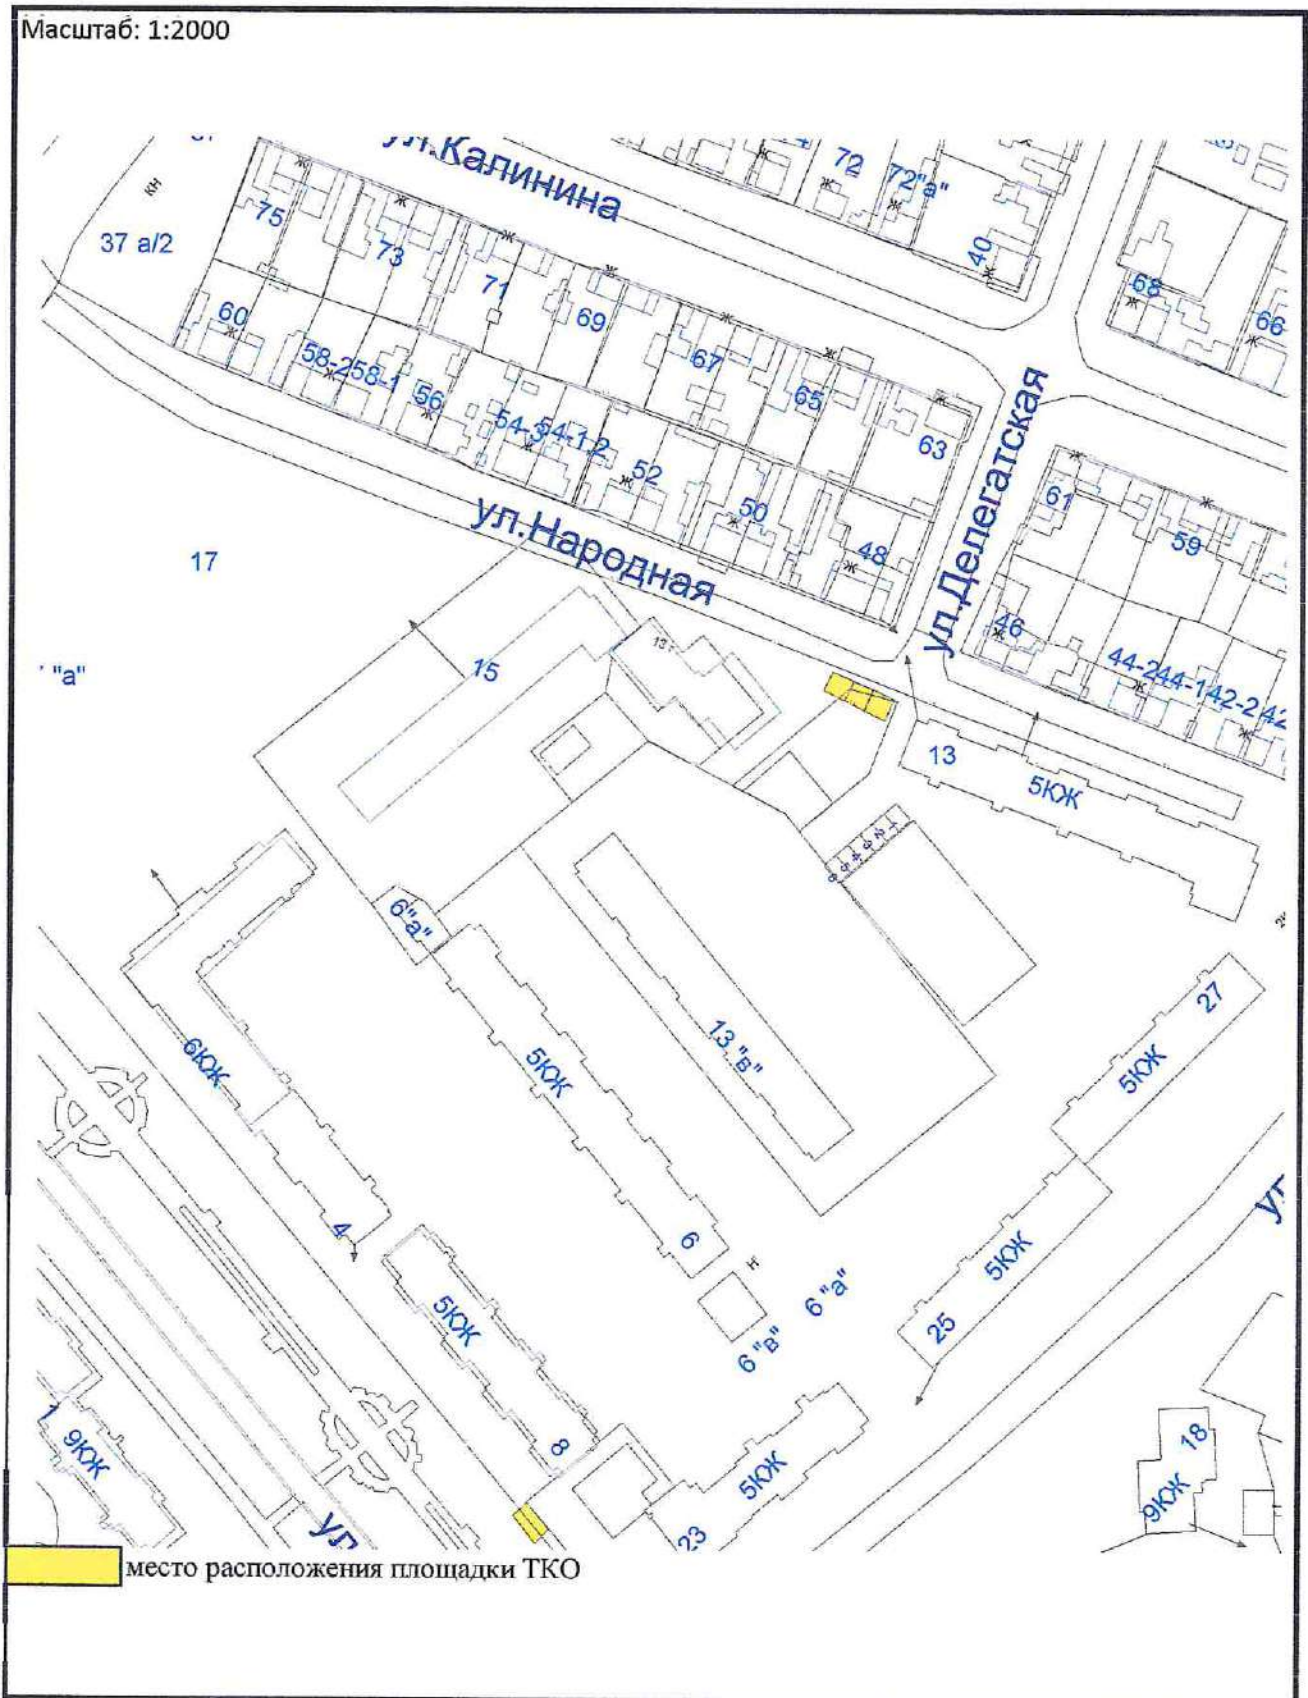

СХЕМА

для расположения площадок для накопления ТКО
на территории города Минусинск

Масштаб: 1:2000

СХЕМА

для расположения площадок для накопления ТКО
на территории города Минусинск

Масштаб: 1:2000

СХЕМА

для расположения площадок для накопления ТКО
на территории города Минусинск