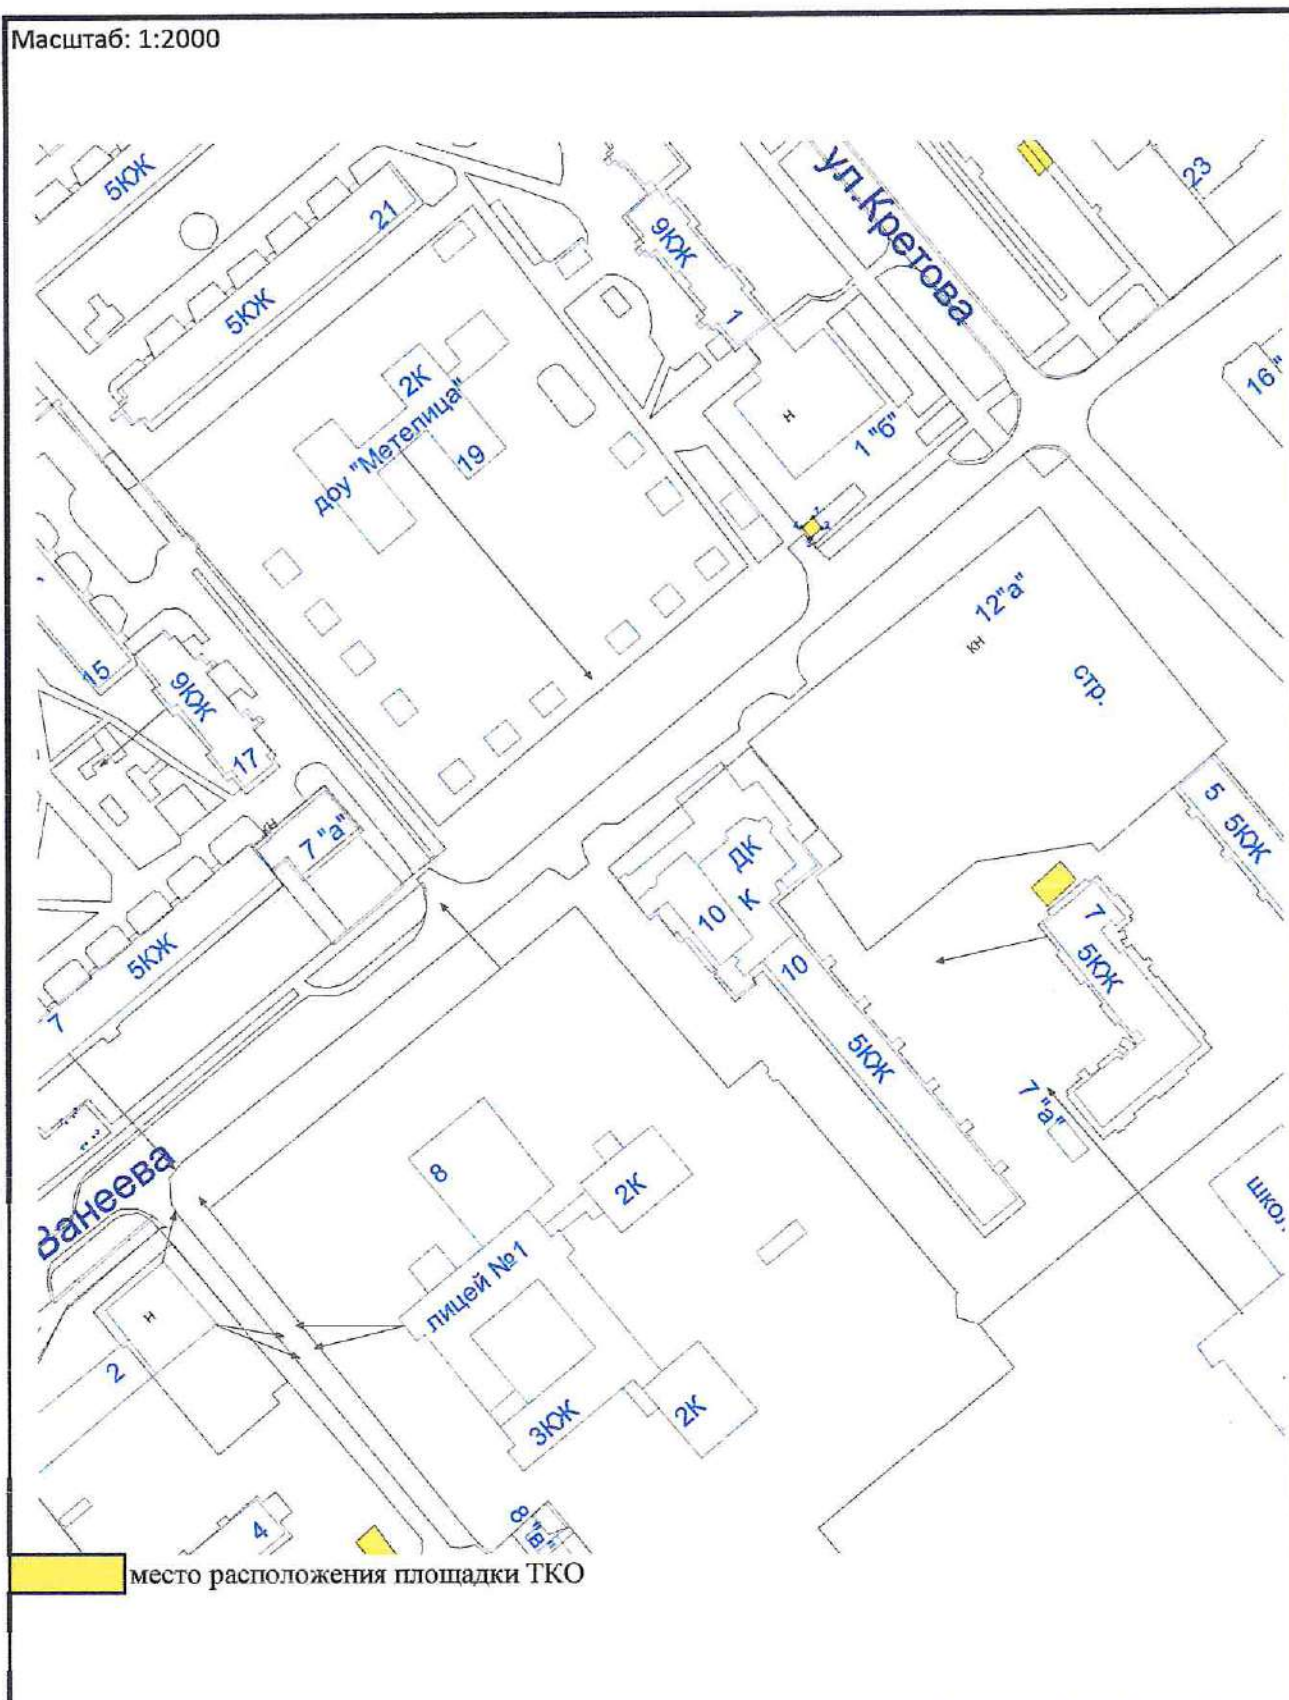

СХЕМА

для расположения площадок для накопления ТКО
на территории города Минусинск

Масштаб: 1:2000