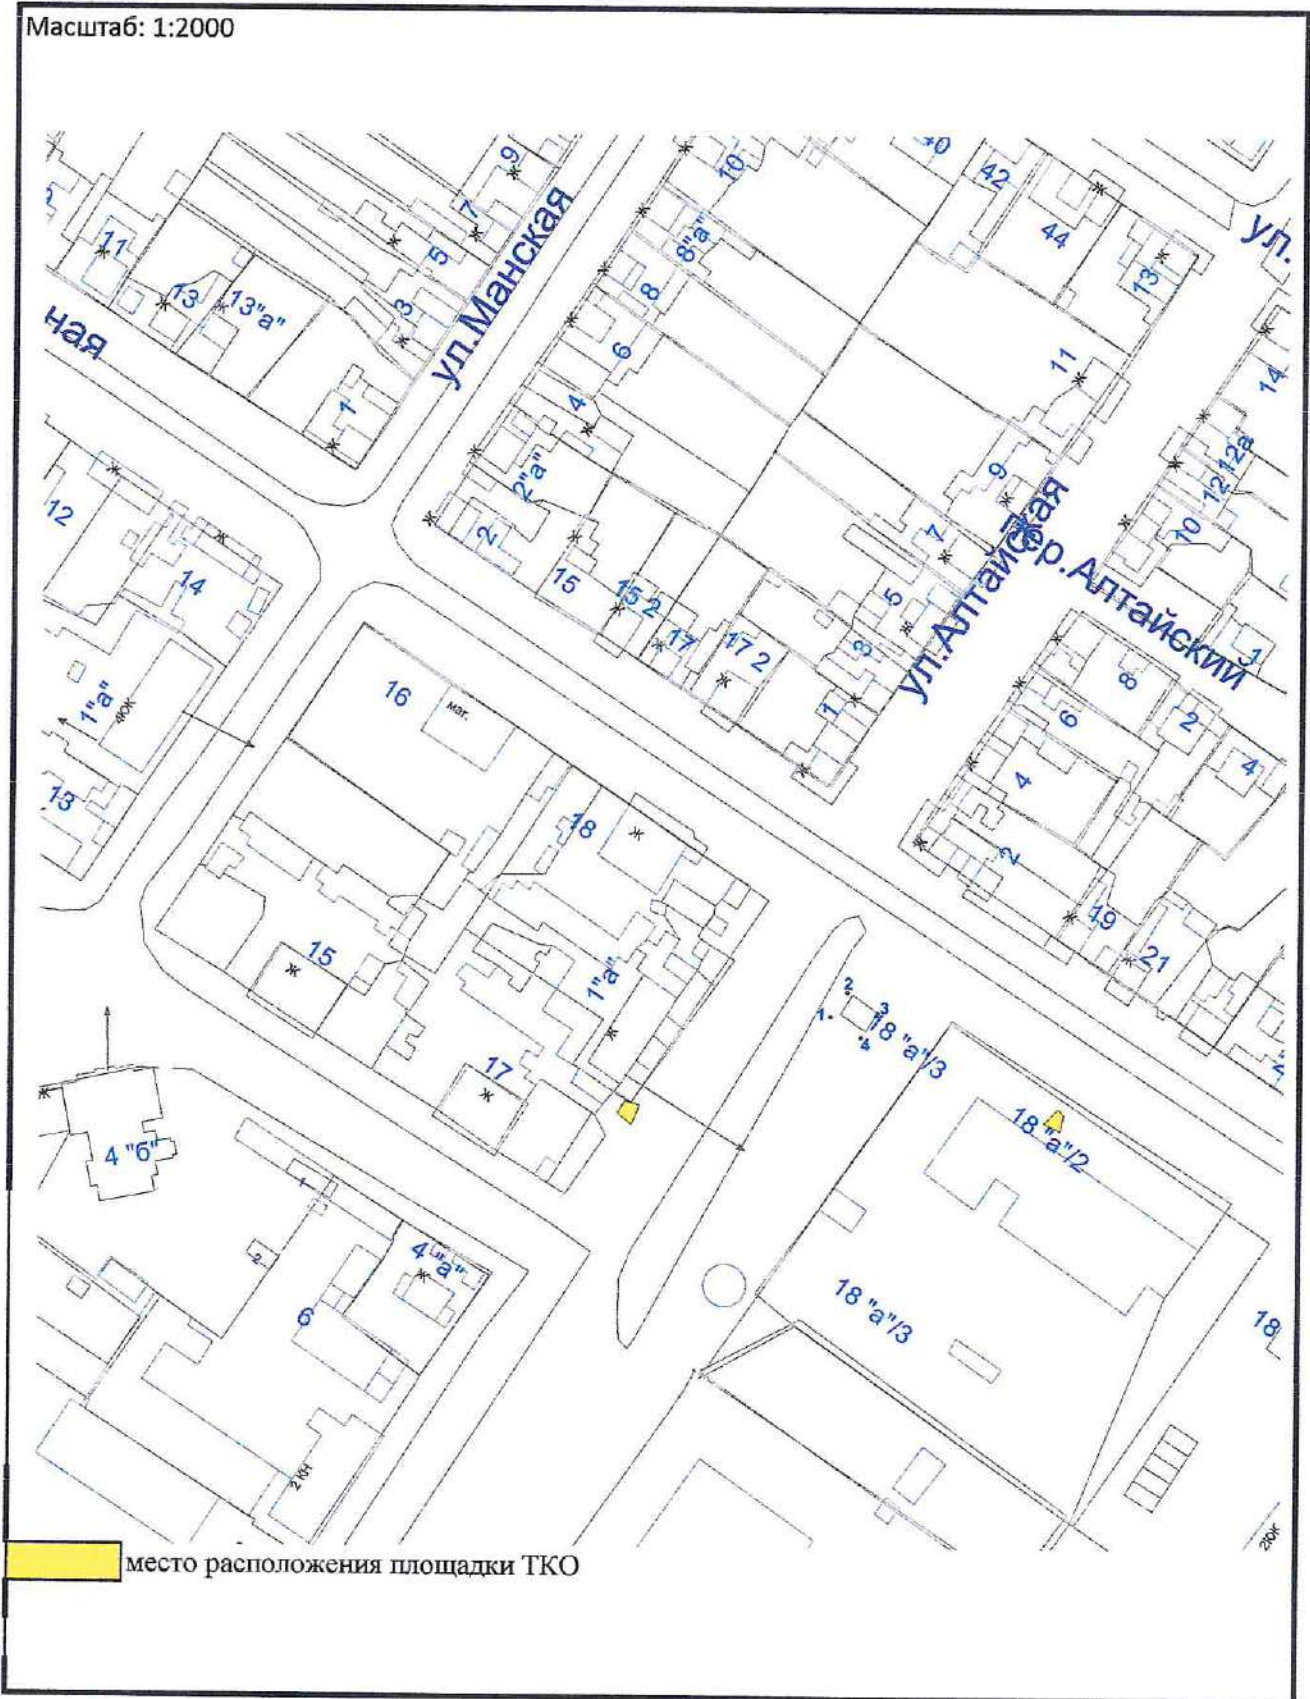

СХЕМА

для расположения площадок для накопления ТКО
на территории города Минусинск

Масштаб: 1:2000

СХЕМА

для расположения площадок для накопления ТКО
на территории города Минусинск

Масштаб: 1:2000

СХЕМА

для расположения площадок для накопления ТКО
на территории города Минусинск

Масштаб: 1:2000

СХЕМА

для расположения площадок для накопления ТКО
на территории города Минусинск

Масштаб: 1:2000

СХЕМА

для расположения площадок для накопления ТКО
на территории города Минусинск

Масштаб: 1:2000

место расположения площадки ТКО

СХЕМА

для расположения площадок для накопления ТКО
на территории города Минусинск

Масштаб: 1:2000

СХЕМА

для расположения площадок для накопления ТКО
на территории города Минусинск