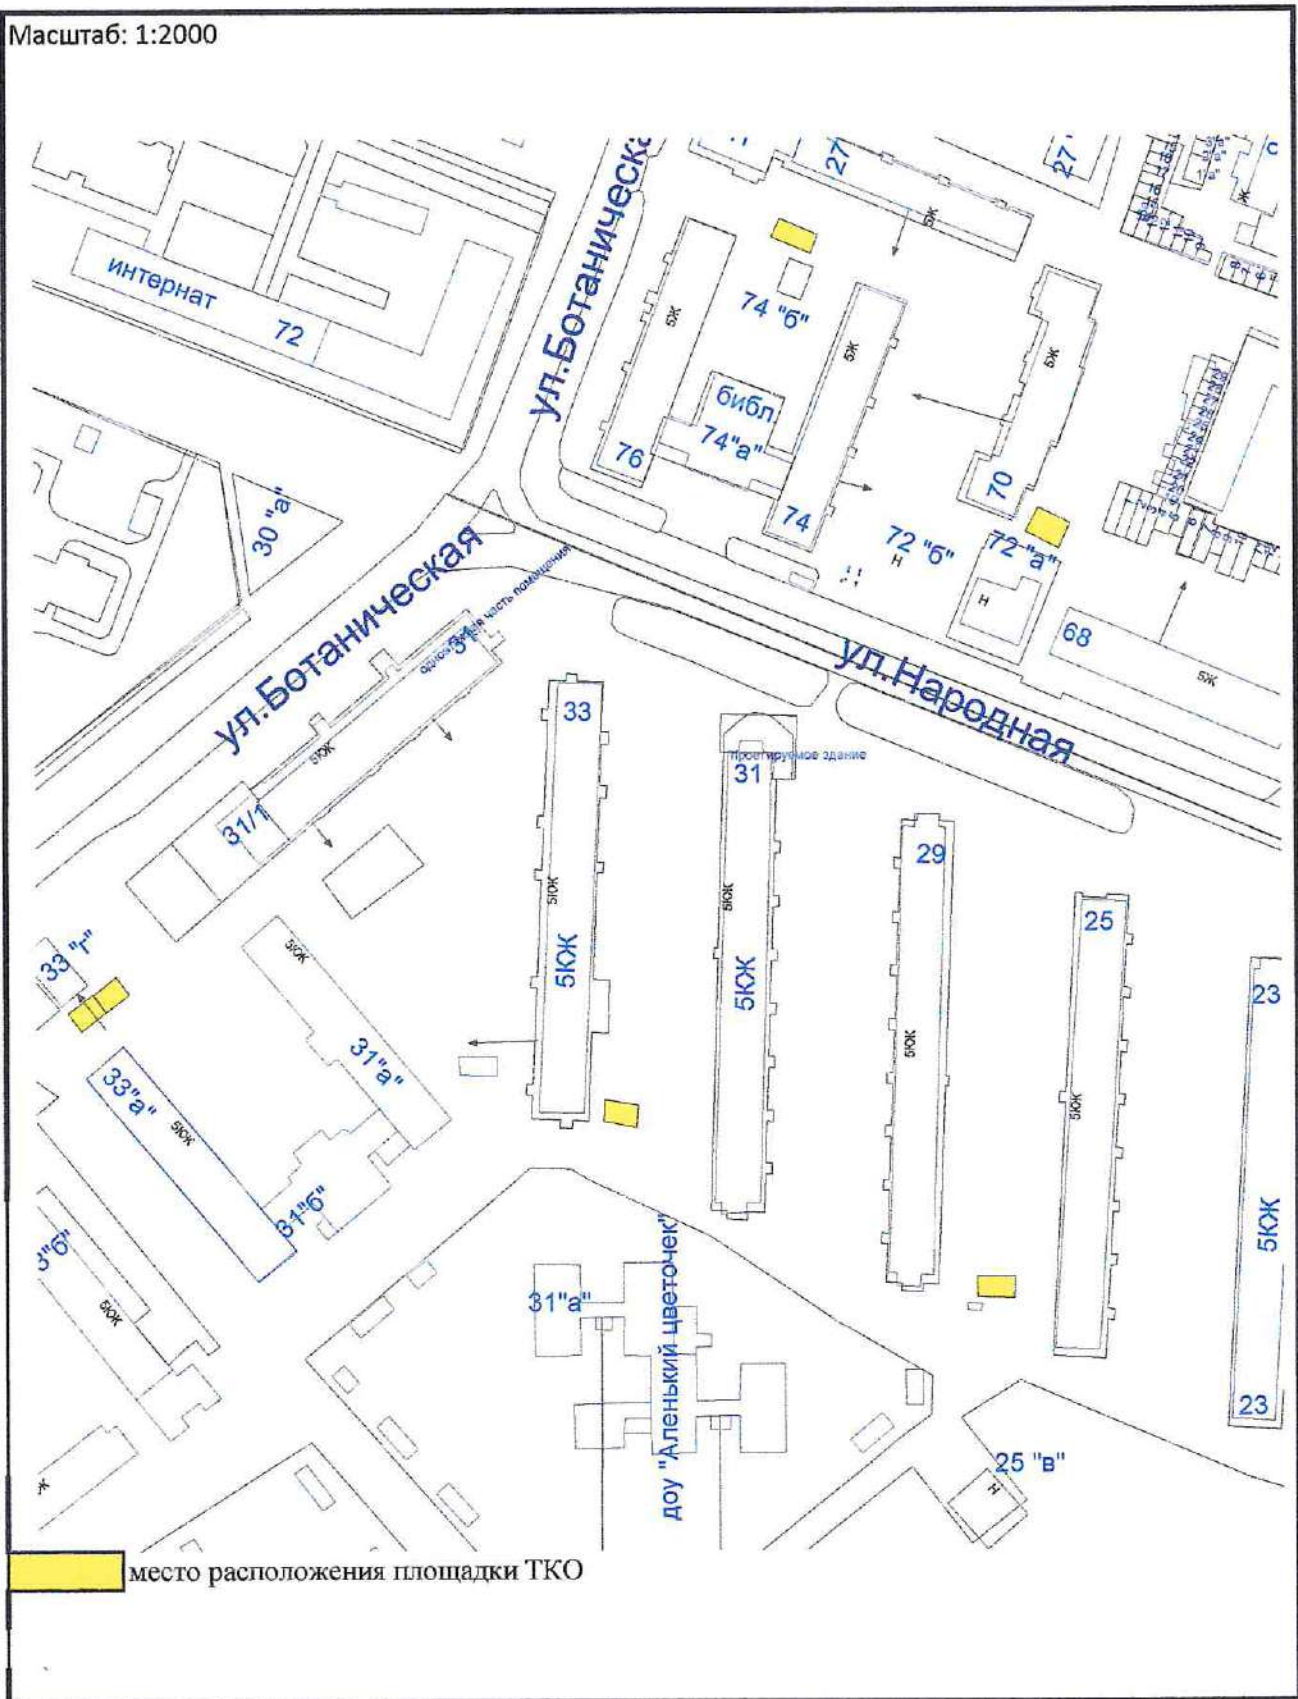

СХЕМА

для расположения площадок для накопления ТКО
на территории города Минусинск

Масштаб: 1:2000

СХЕМА

для расположения площадок для накопления ТКО
на территории города Минусинск

Масштаб: 1:2000

СХЕМА

для расположения площадок для накопления ТКО
на территории города Минусинск