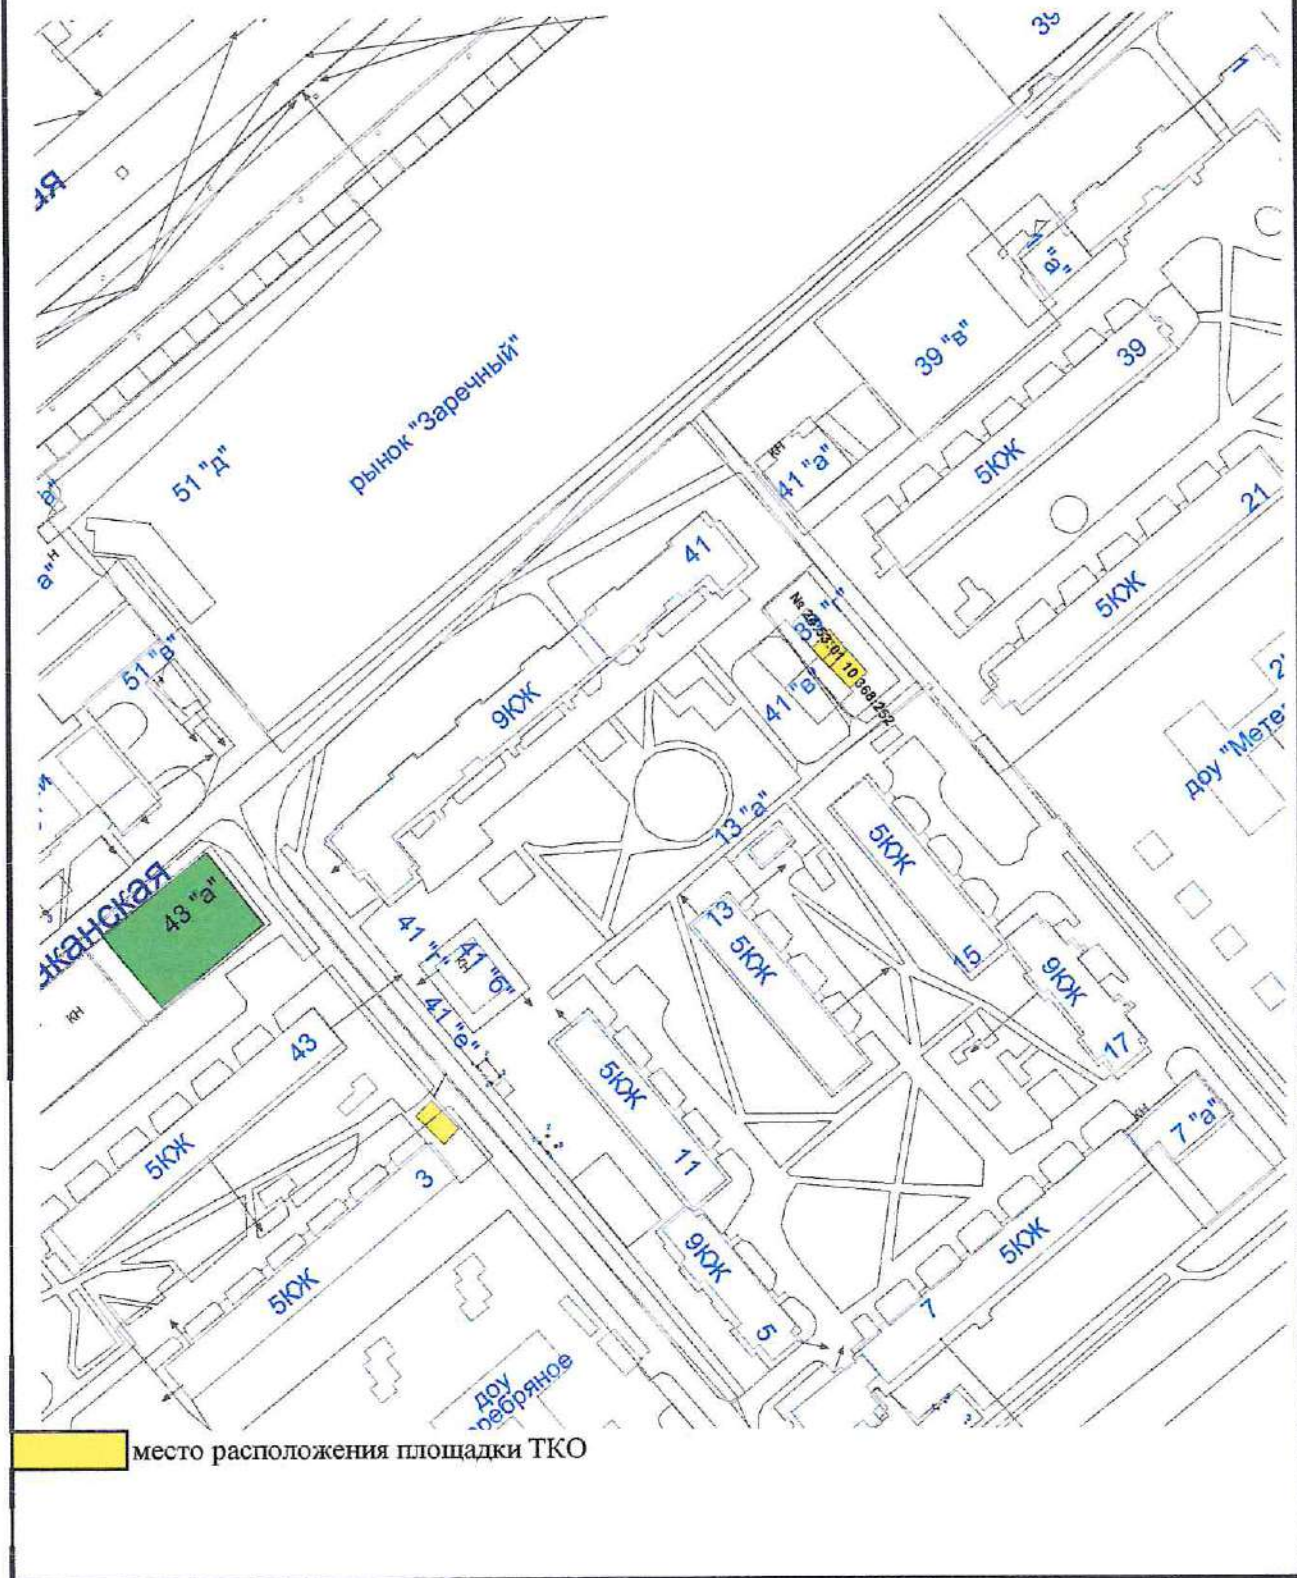

СХЕМА

для расположения площадок для накопления ТКО
на территории города Минусинск

Масштаб: 1:2000

СХЕМА

для расположения площадок для накопления ТКО
на территории города Минусинск

Масштаб: 1:2000

СХЕМА

для расположения площадок для накопления ТКО
на территории города Минусинск