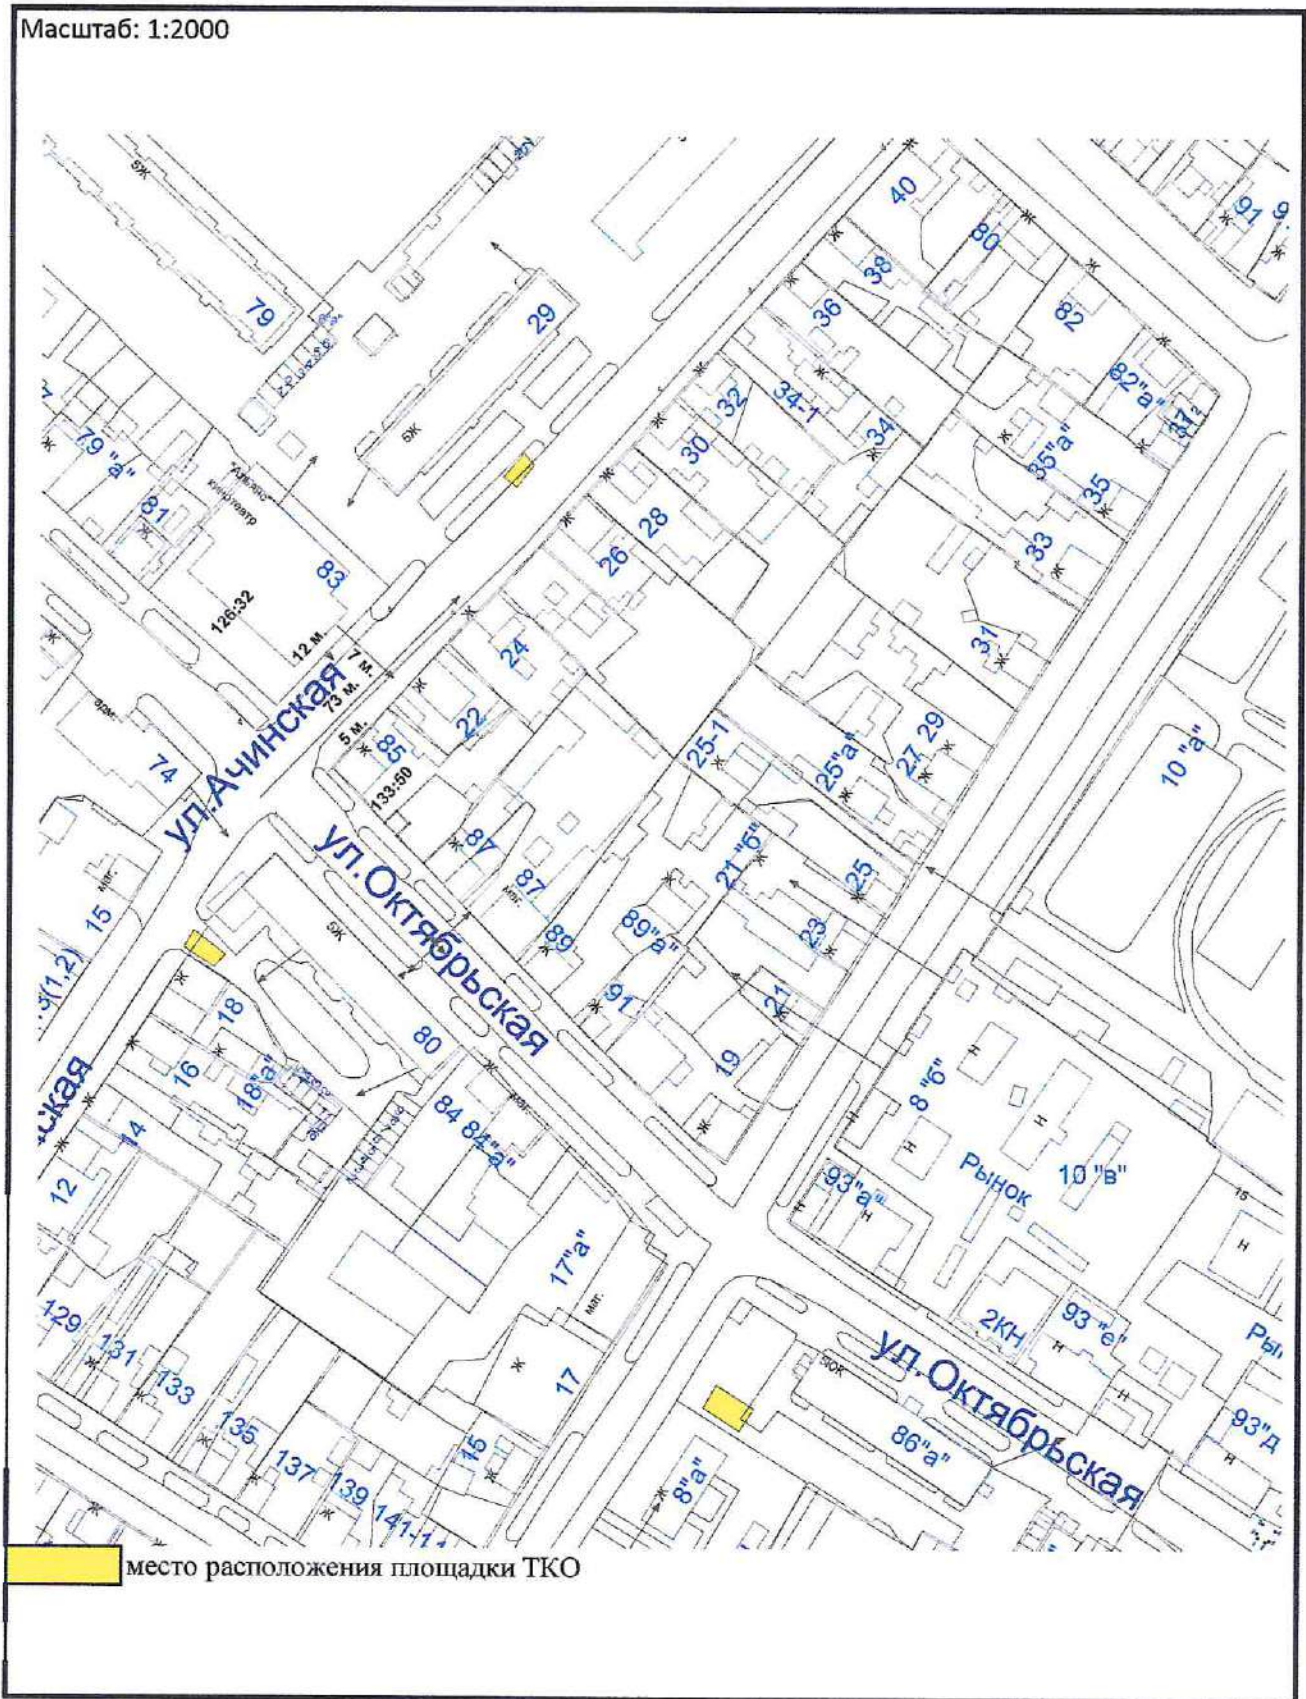

СХЕМА

для расположения площадок для накопления ТКО
на территории города Минусинск

Масштаб: 1:2000

СХЕМА

для расположения площадок для накопления ТКО
на территории города Минусинск

Масштаб: 1:2000

СХЕМА

для расположения площадок для накопления ТКО
на территории города Минусинск