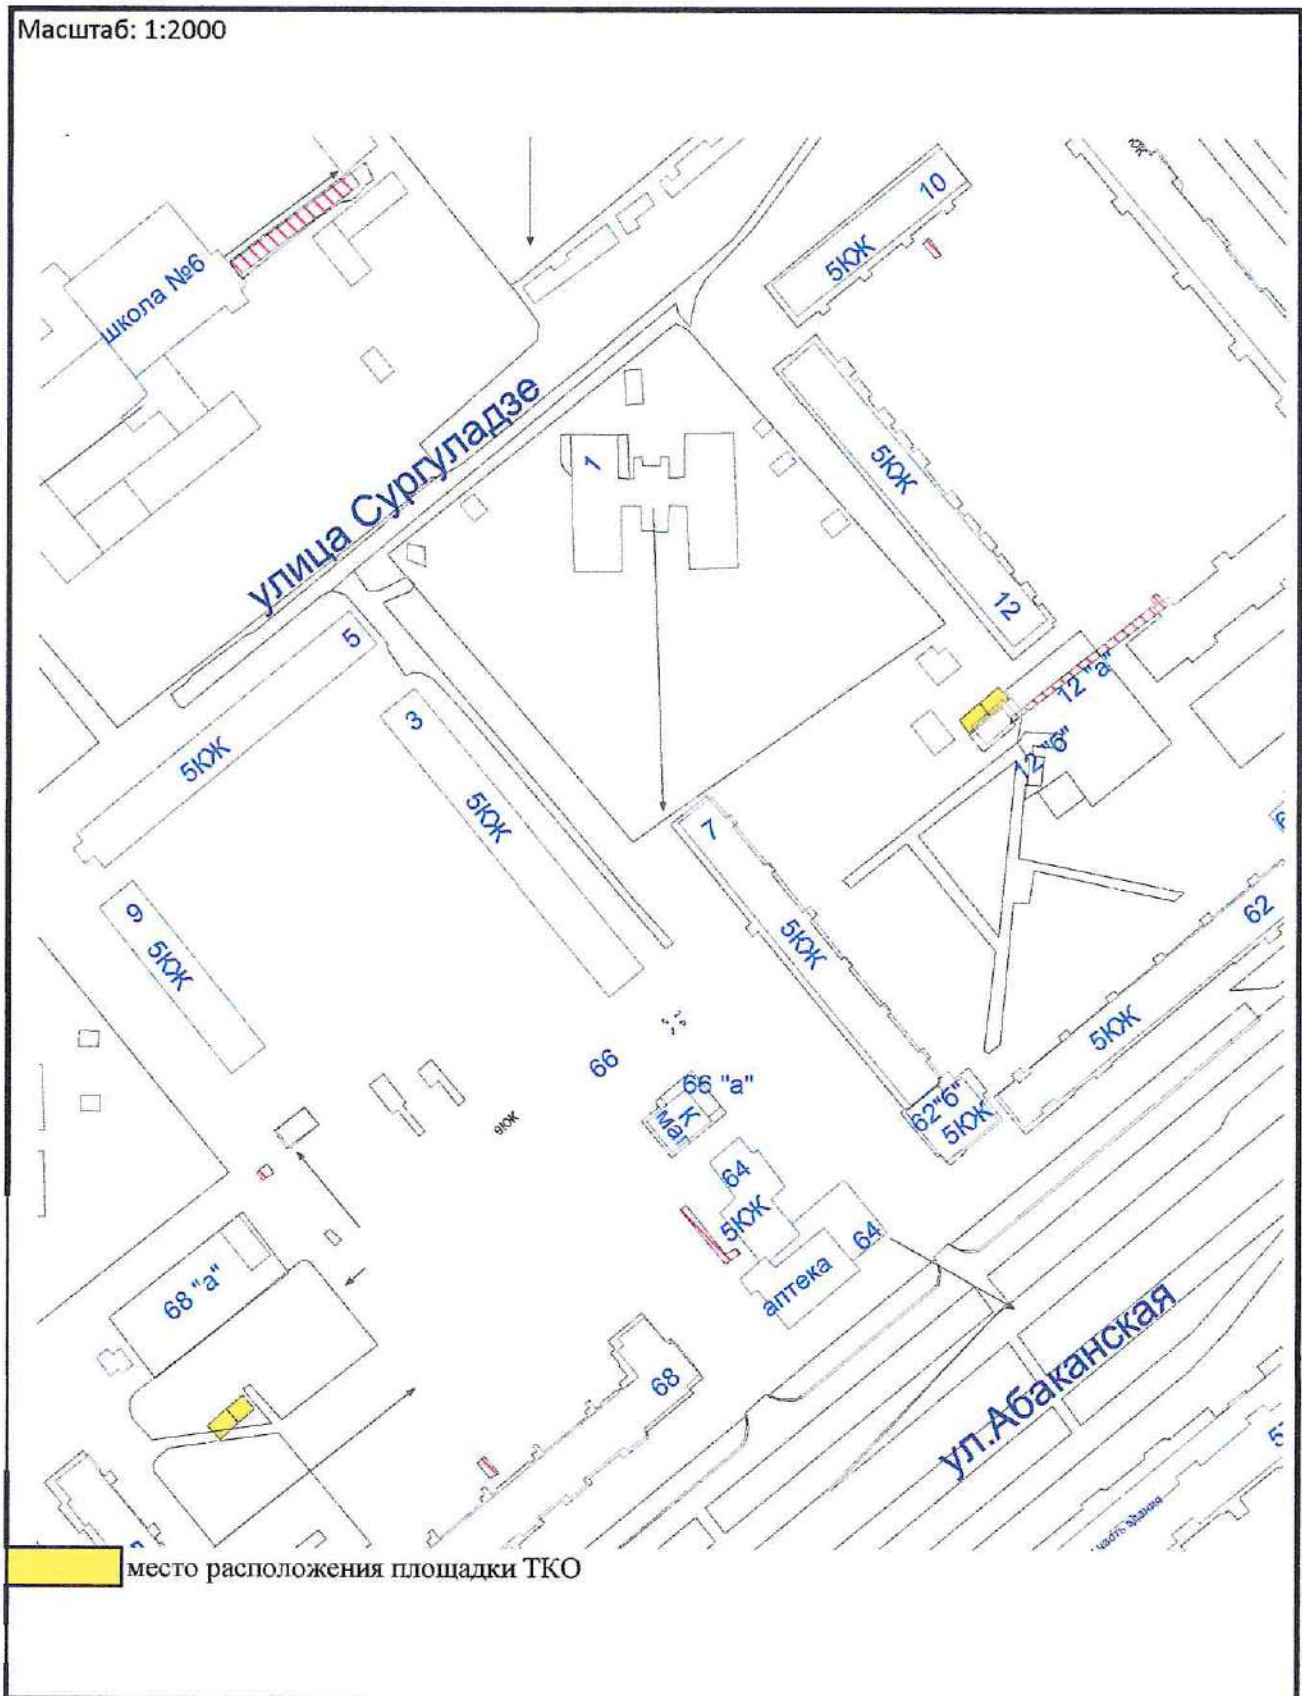

СХЕМА

для расположения площадок для накопления ТКО
на территории города Минусинск

Масштаб: 1:2000