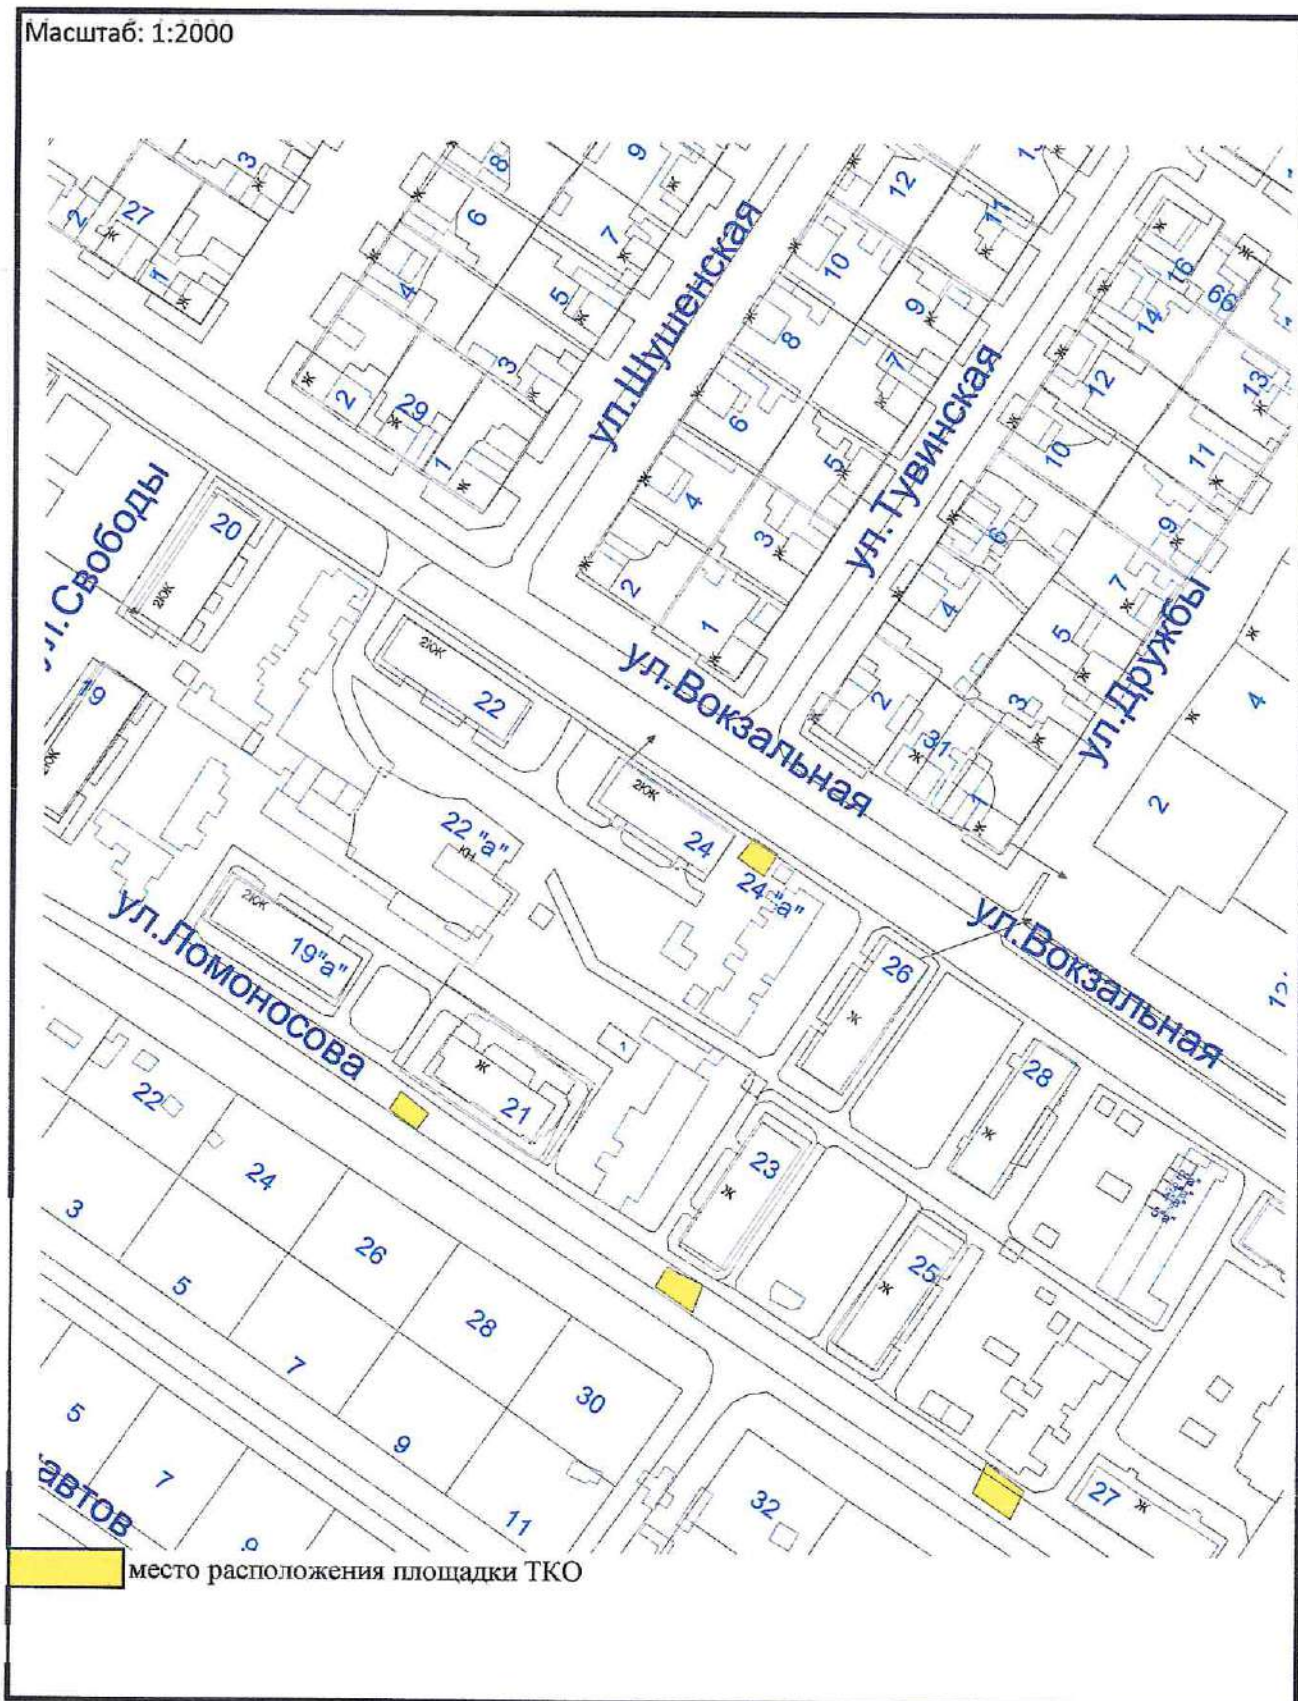

СХЕМА

для расположения площадок для накопления ТКО
на территории города Минусинск

Масштаб: 1:2000

СХЕМА

для расположения площадок для накопления ТКО
на территории города Минусинск

Масштаб: 1:2000

СХЕМА

для расположения площадок для накопления ТКО
на территории города Минусинск

Масштаб: 1:2000

СХЕМА

для расположения площадок для накопления ТКО
на территории города Минусинск

Масштаб: 1:2000

СХЕМА

для расположения площадок для накопления ТКО
на территории города Минусинск

Масштаб: 1:2000