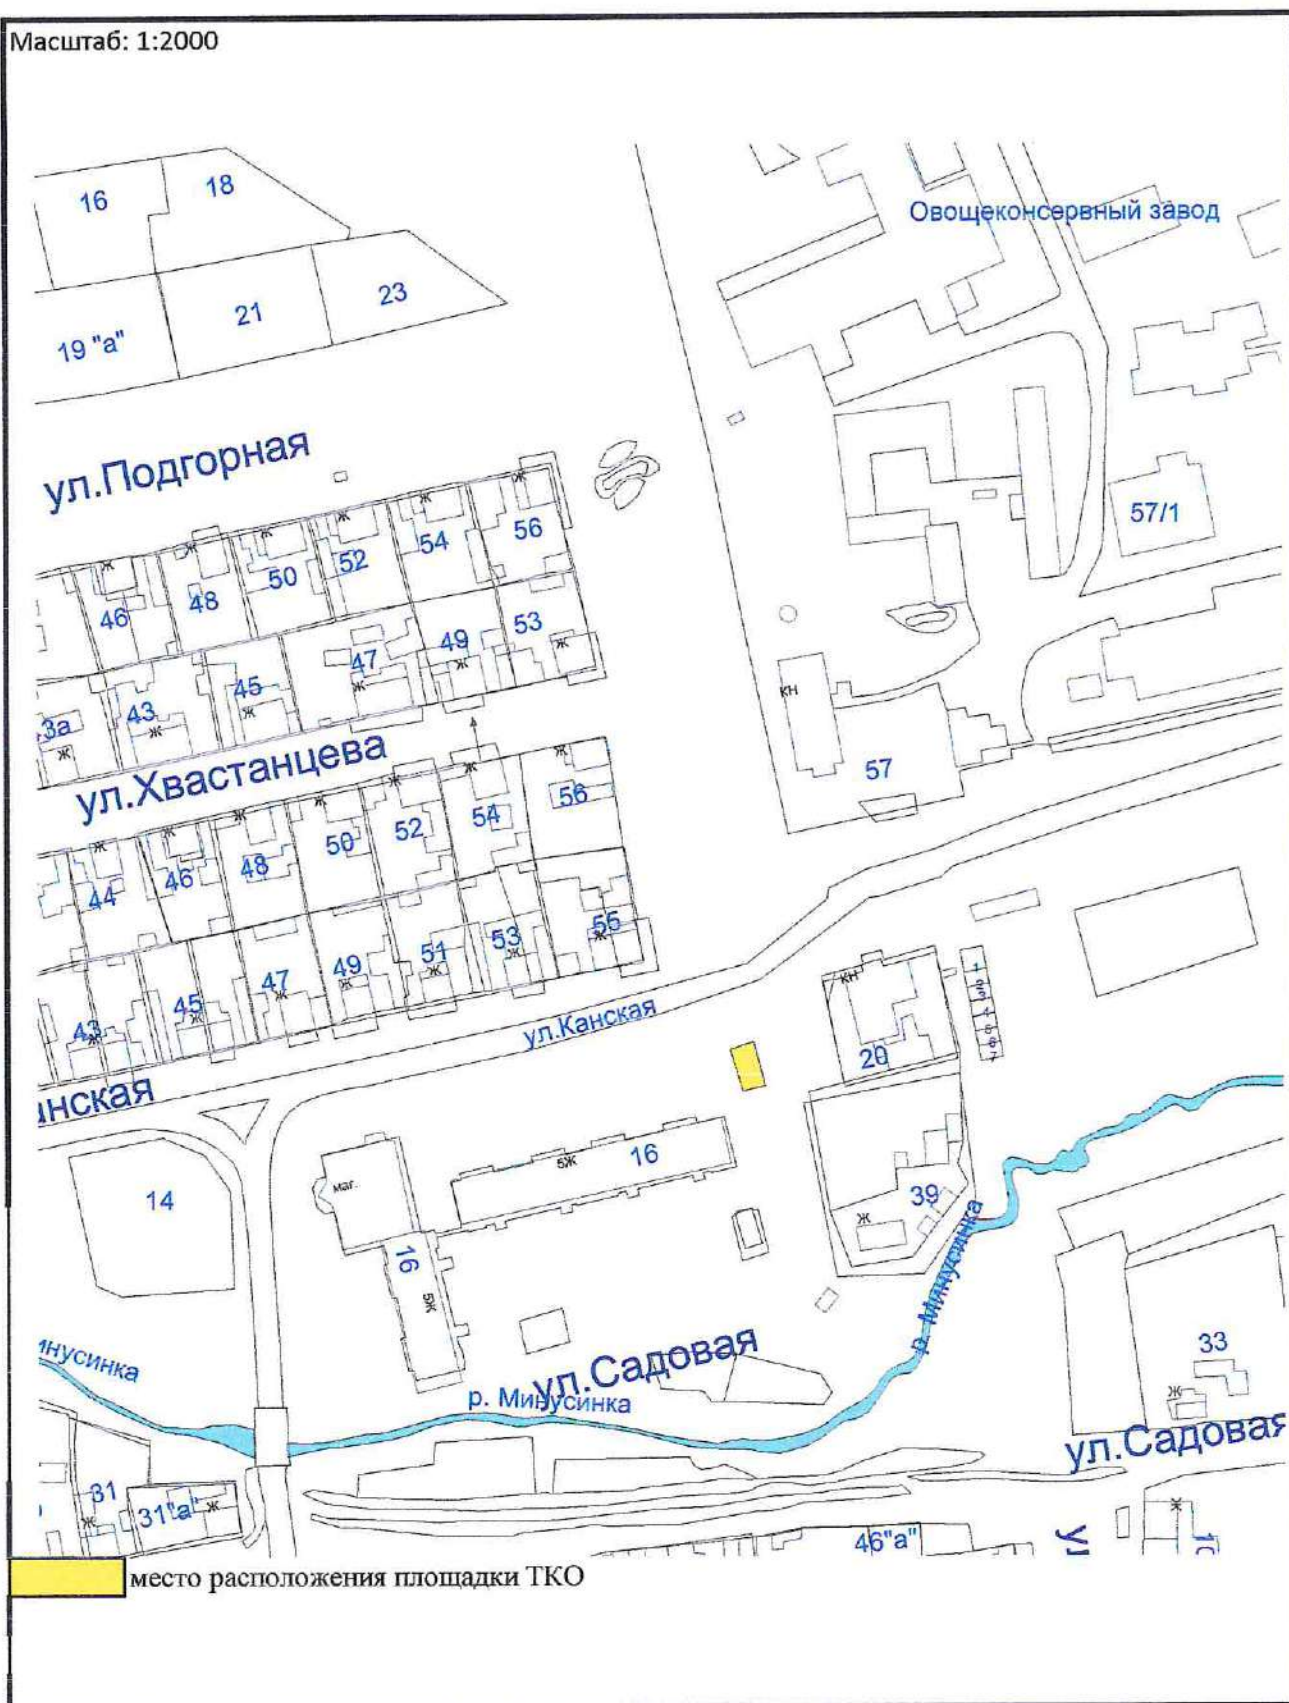

Масштаб: 1:2000

СХЕМА

для расположения площадок для накопления ТКО
на территории города Минусинск

Масштаб: 1:2000

СХЕМА

для расположения площадок для накопления ТКО
на территории города Минусинск

Масштаб: 1:2000