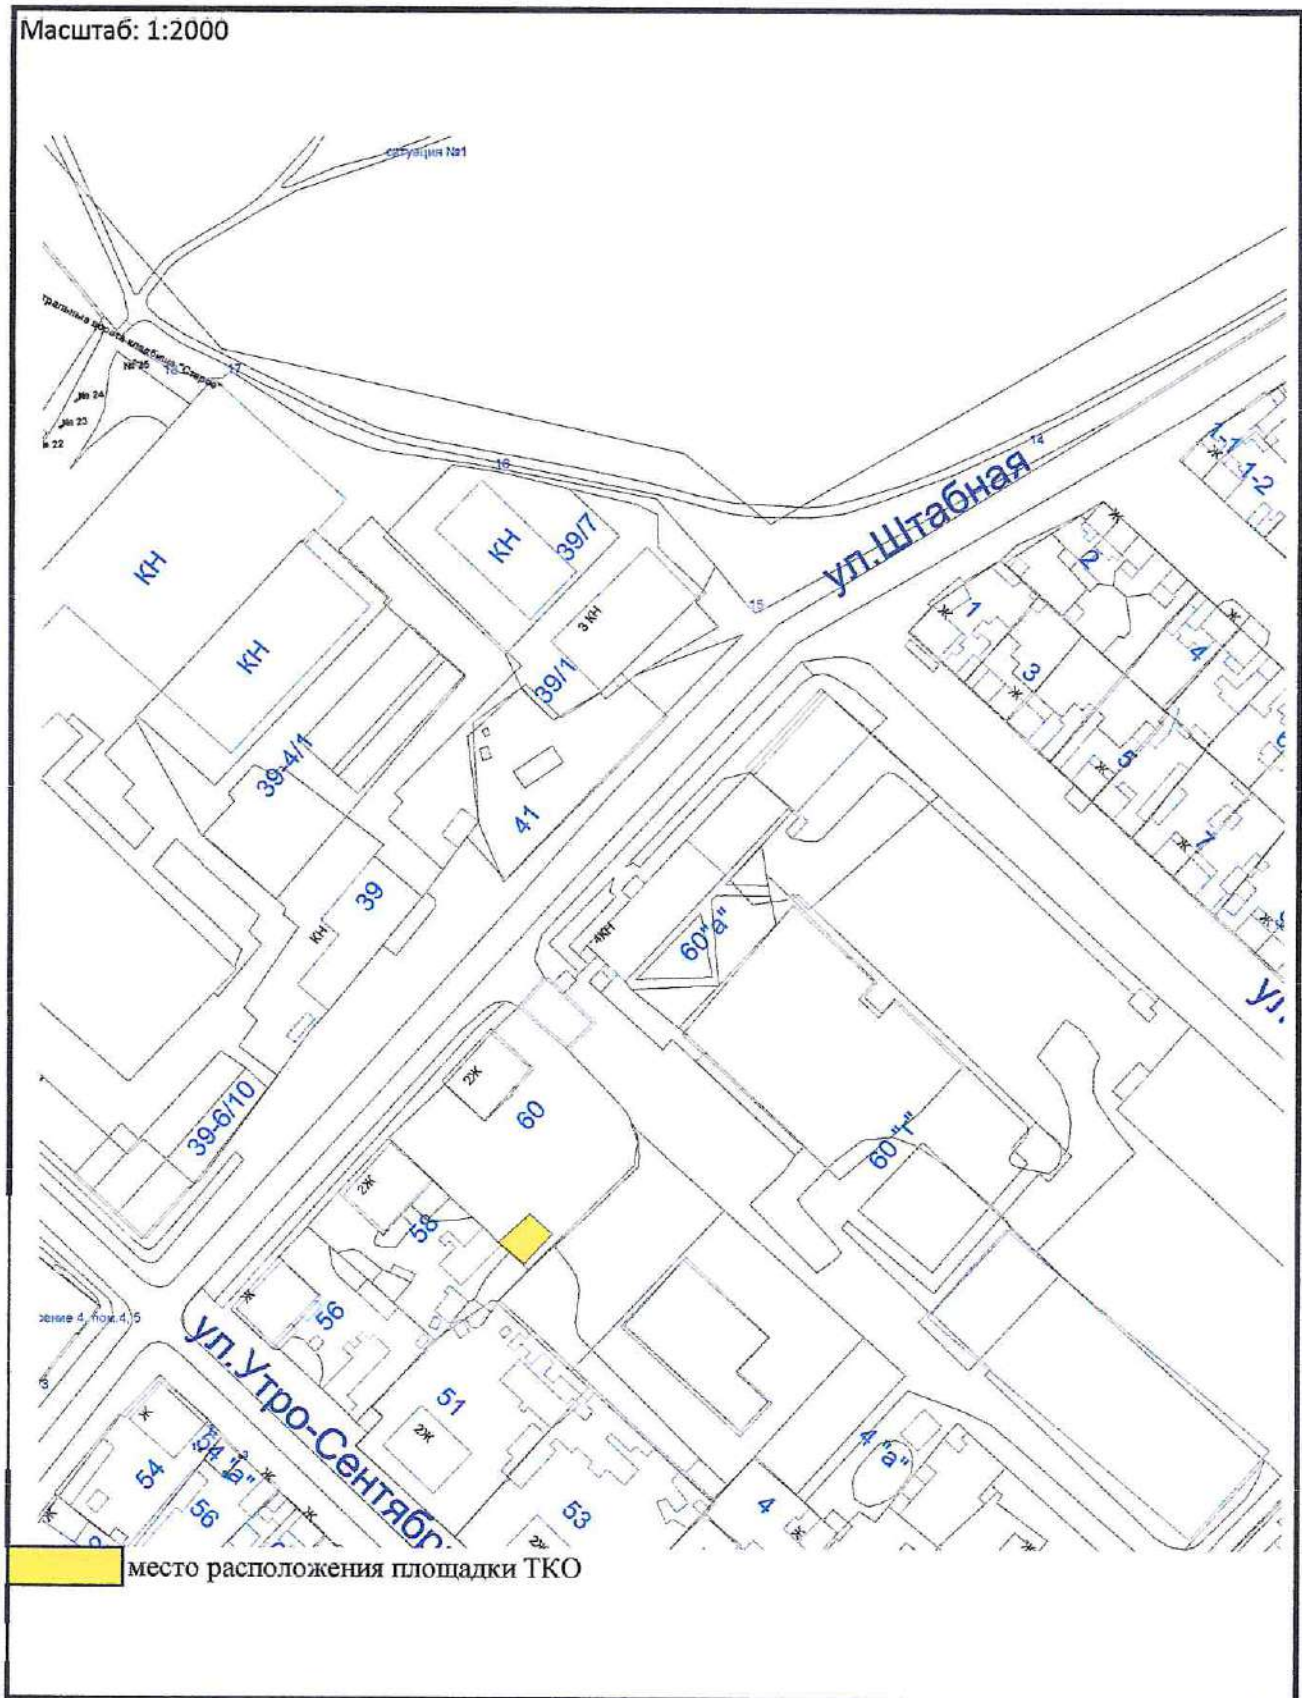

СХЕМА

для расположения площадок для накопления ТКО
на территории города Минусинск

Масштаб: 1:2000