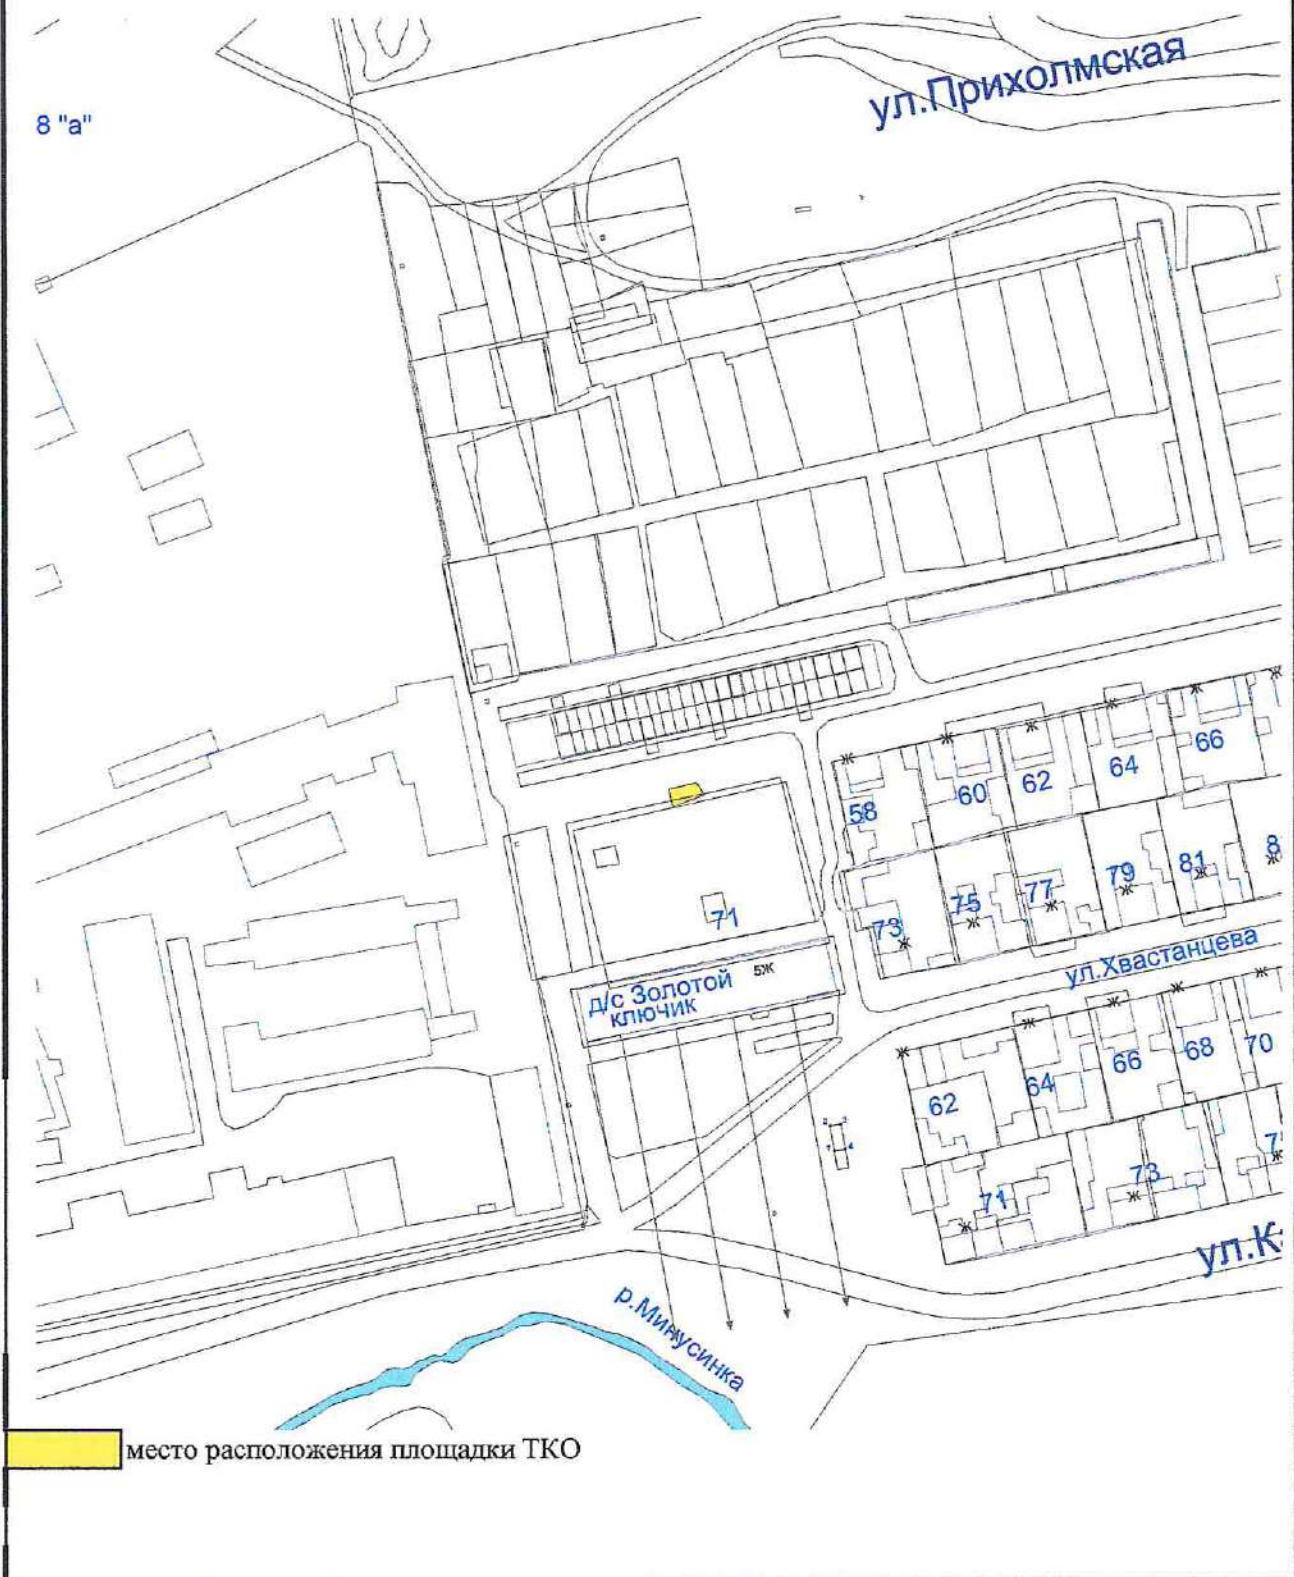

СХЕМА

для расположения площадок для накопления ТКО
на территории города Минусинск

Масштаб: 1:2000