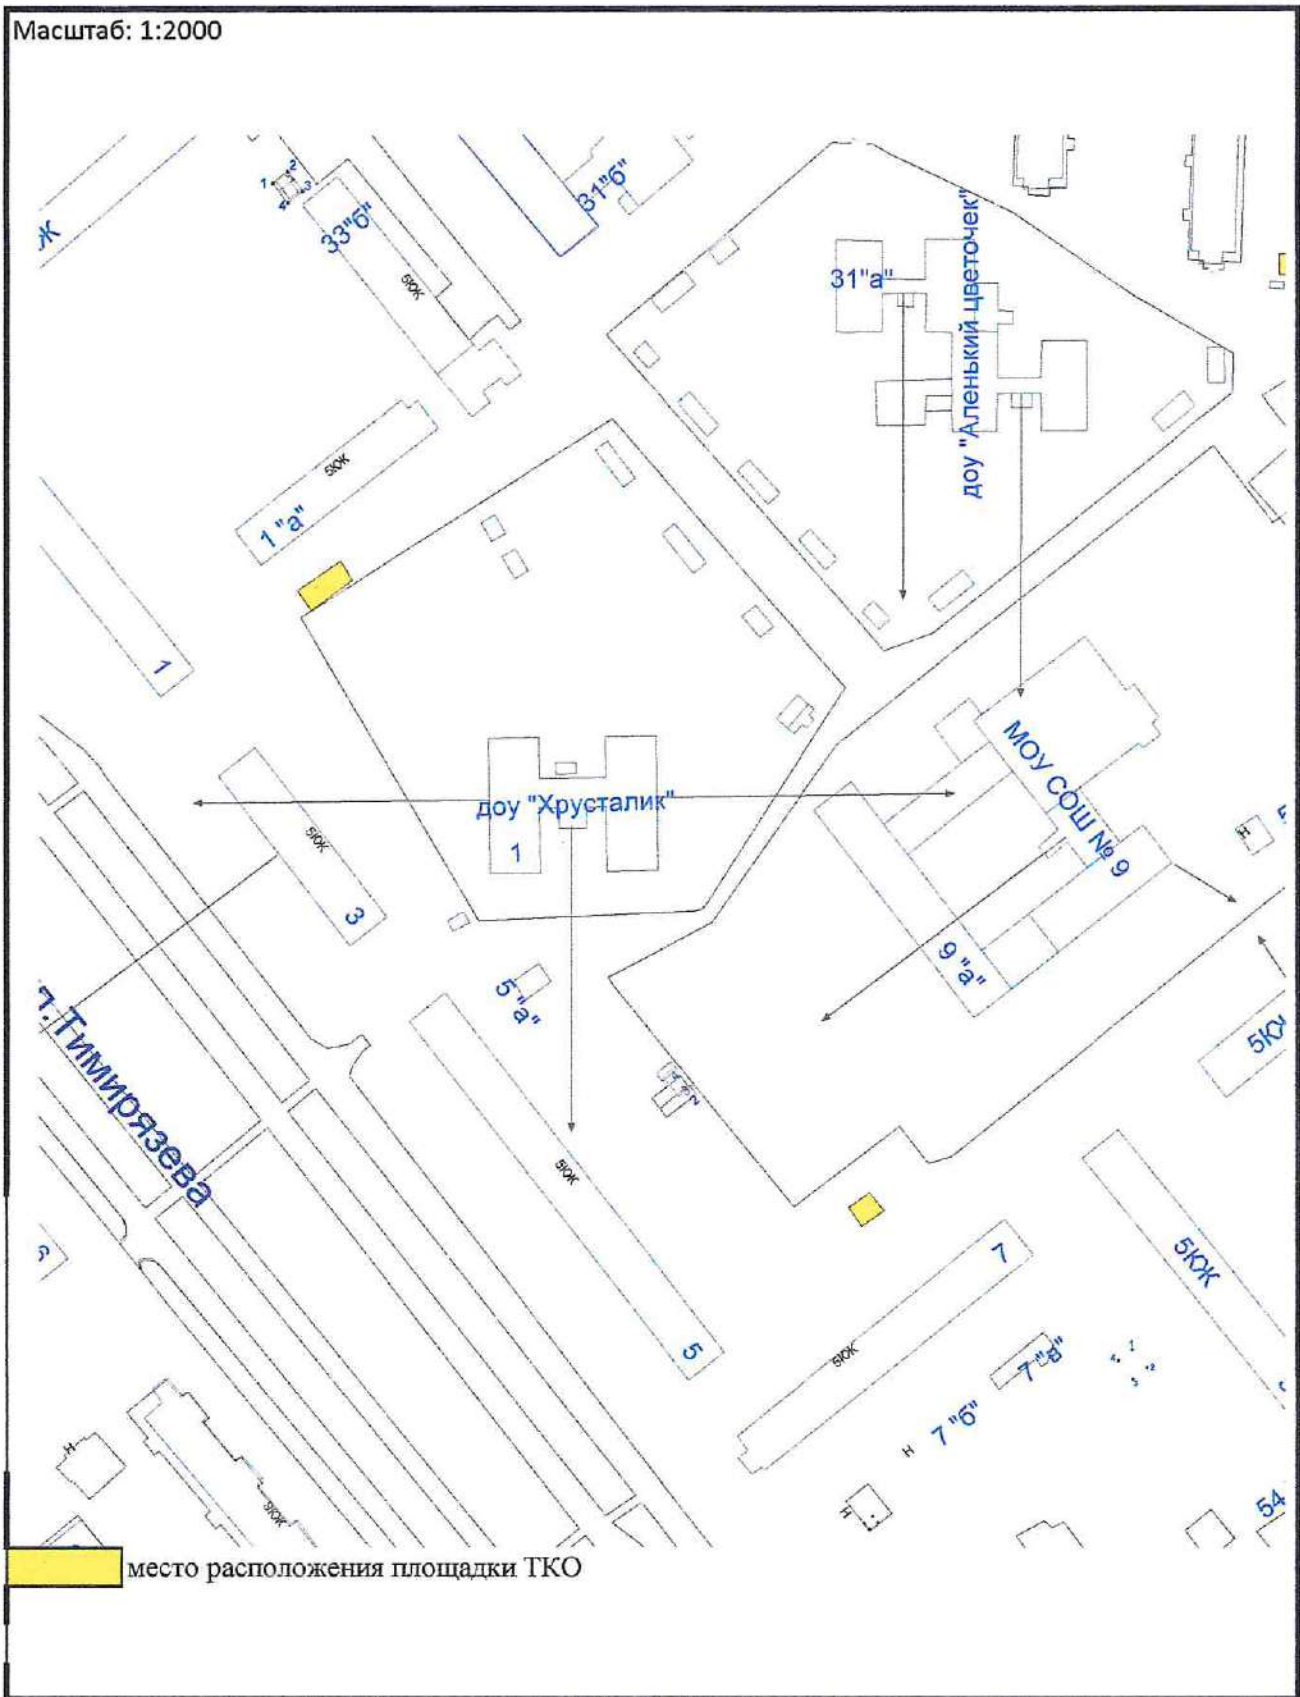

СХЕМА

для расположения площадок для накопления ТКО
на территории города Минусинск

Масштаб: 1:2000