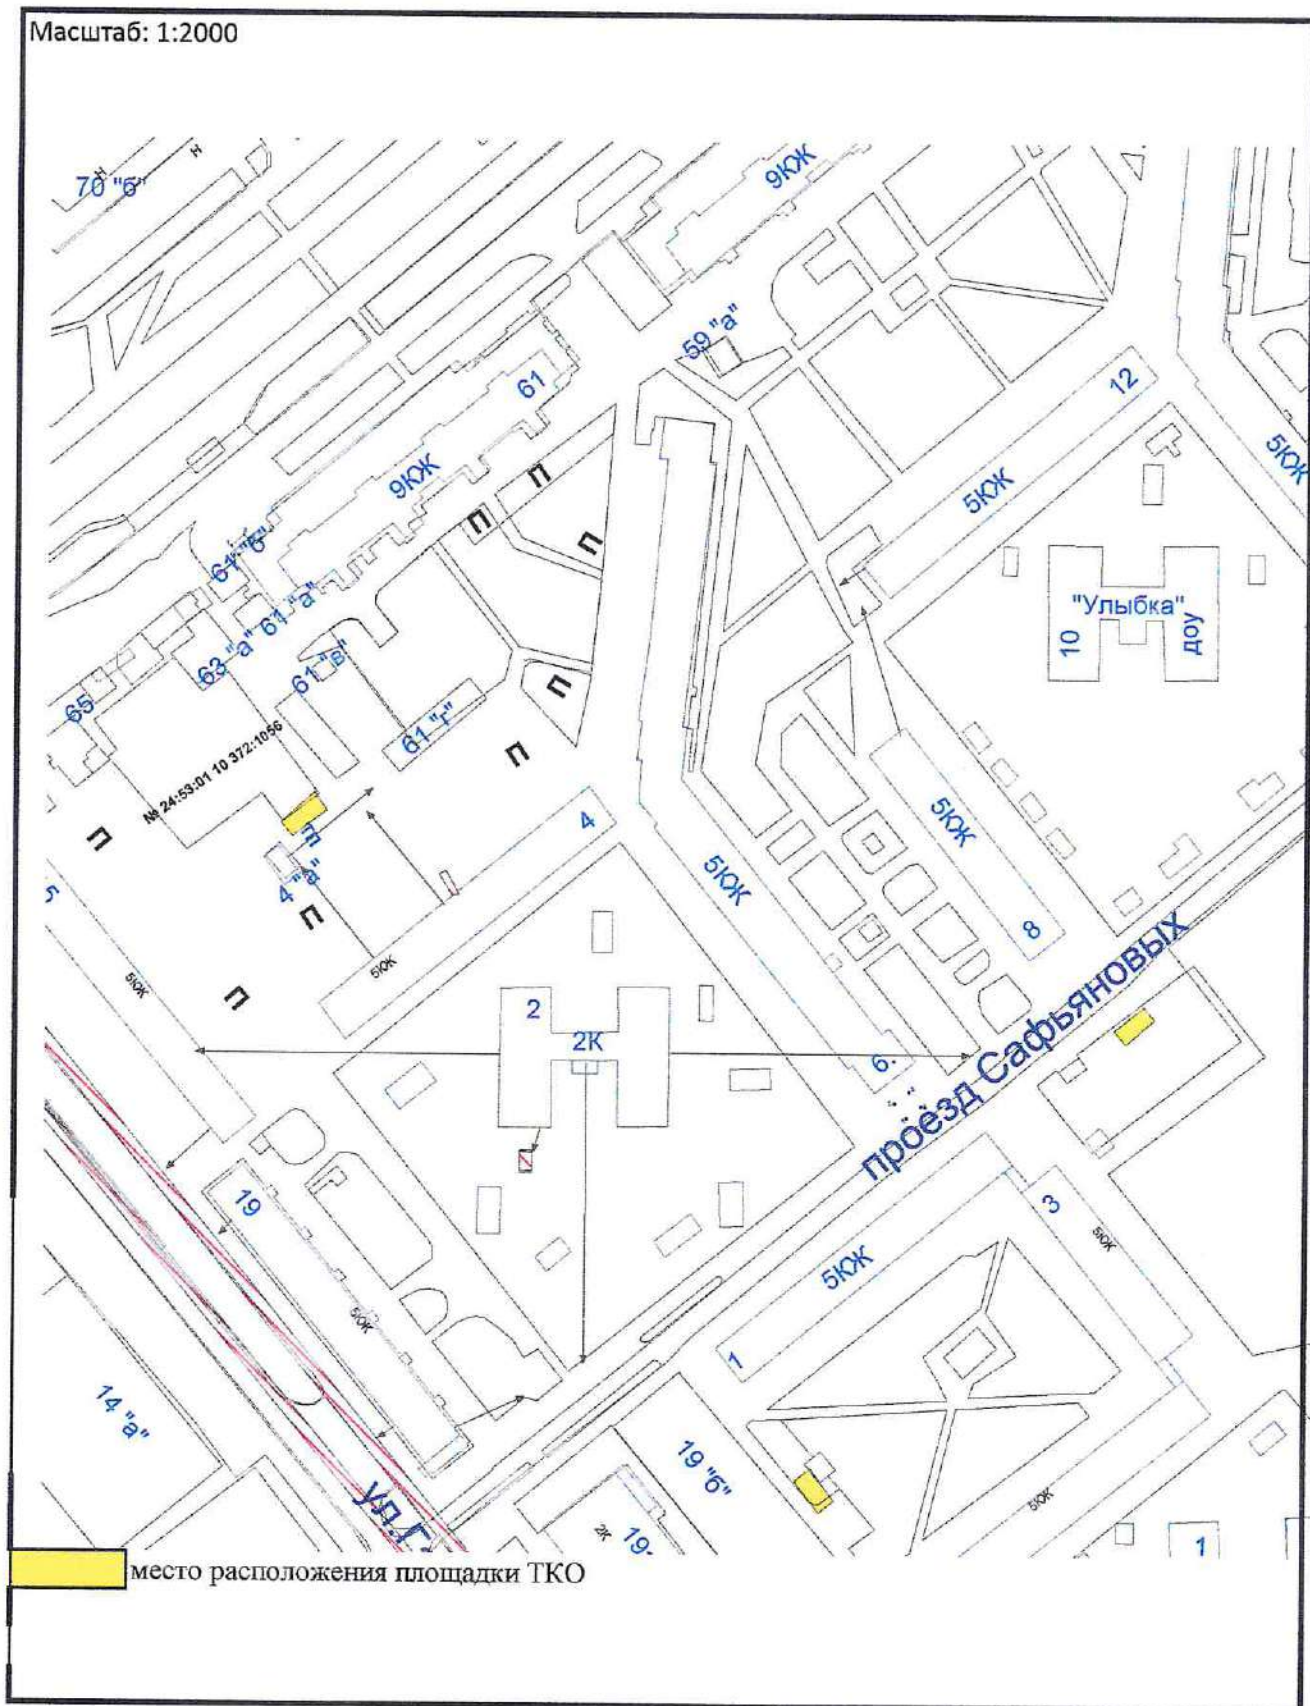

Масштаб: 1:2000

СХЕМА

для расположения площадок для накопления ТКО
на территории города Минусинск

Масштаб: 1:2000

СХЕМА

для расположения площадок для накопления ТКО
на территории города Минусинск

Масштаб: 1:2000