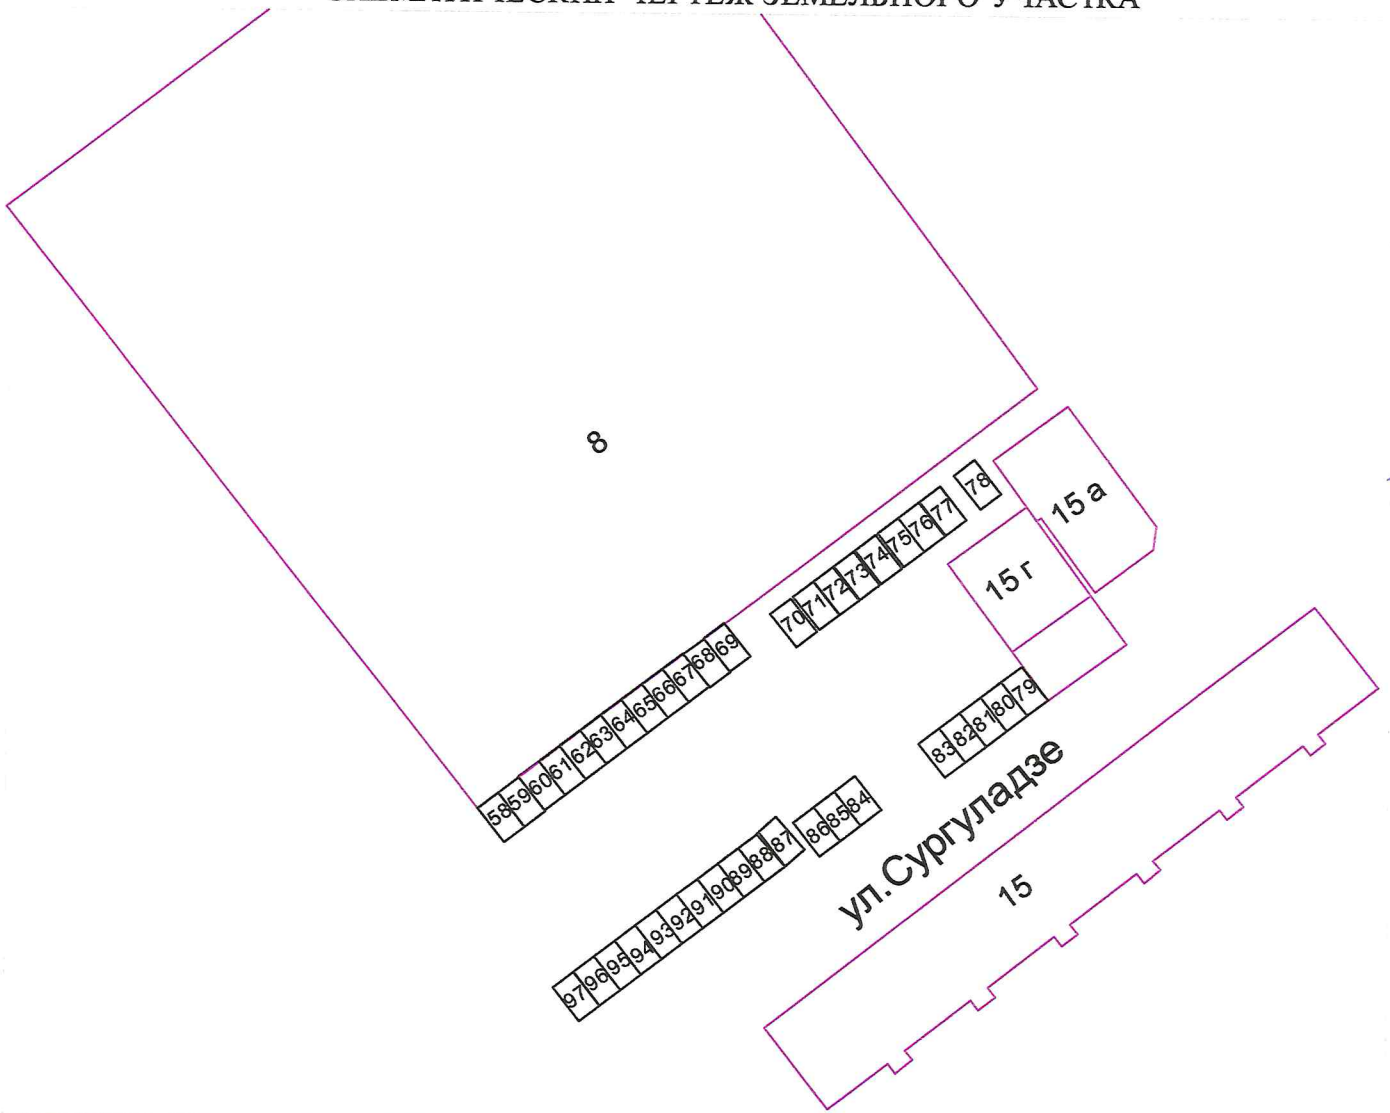

АДМИНИСТРАЦИЯ ГОРОДА МИНУСИНСКА

Отдел архитектуры и градостроительства

662608, г.Минусинск, ул.Гоголя, 63, телефон 4-10-40, E-mail: arkhitek2025@mail.ru

СХЕМАТИЧЕСКИЙ ЧЕРТЕЖ ЗЕМЕЛЬНОГО УЧАСТКА

местоположение самовольно установленного металлического гаража по адресу:
г.Минусинск, район ул.Сургуладзе, 15