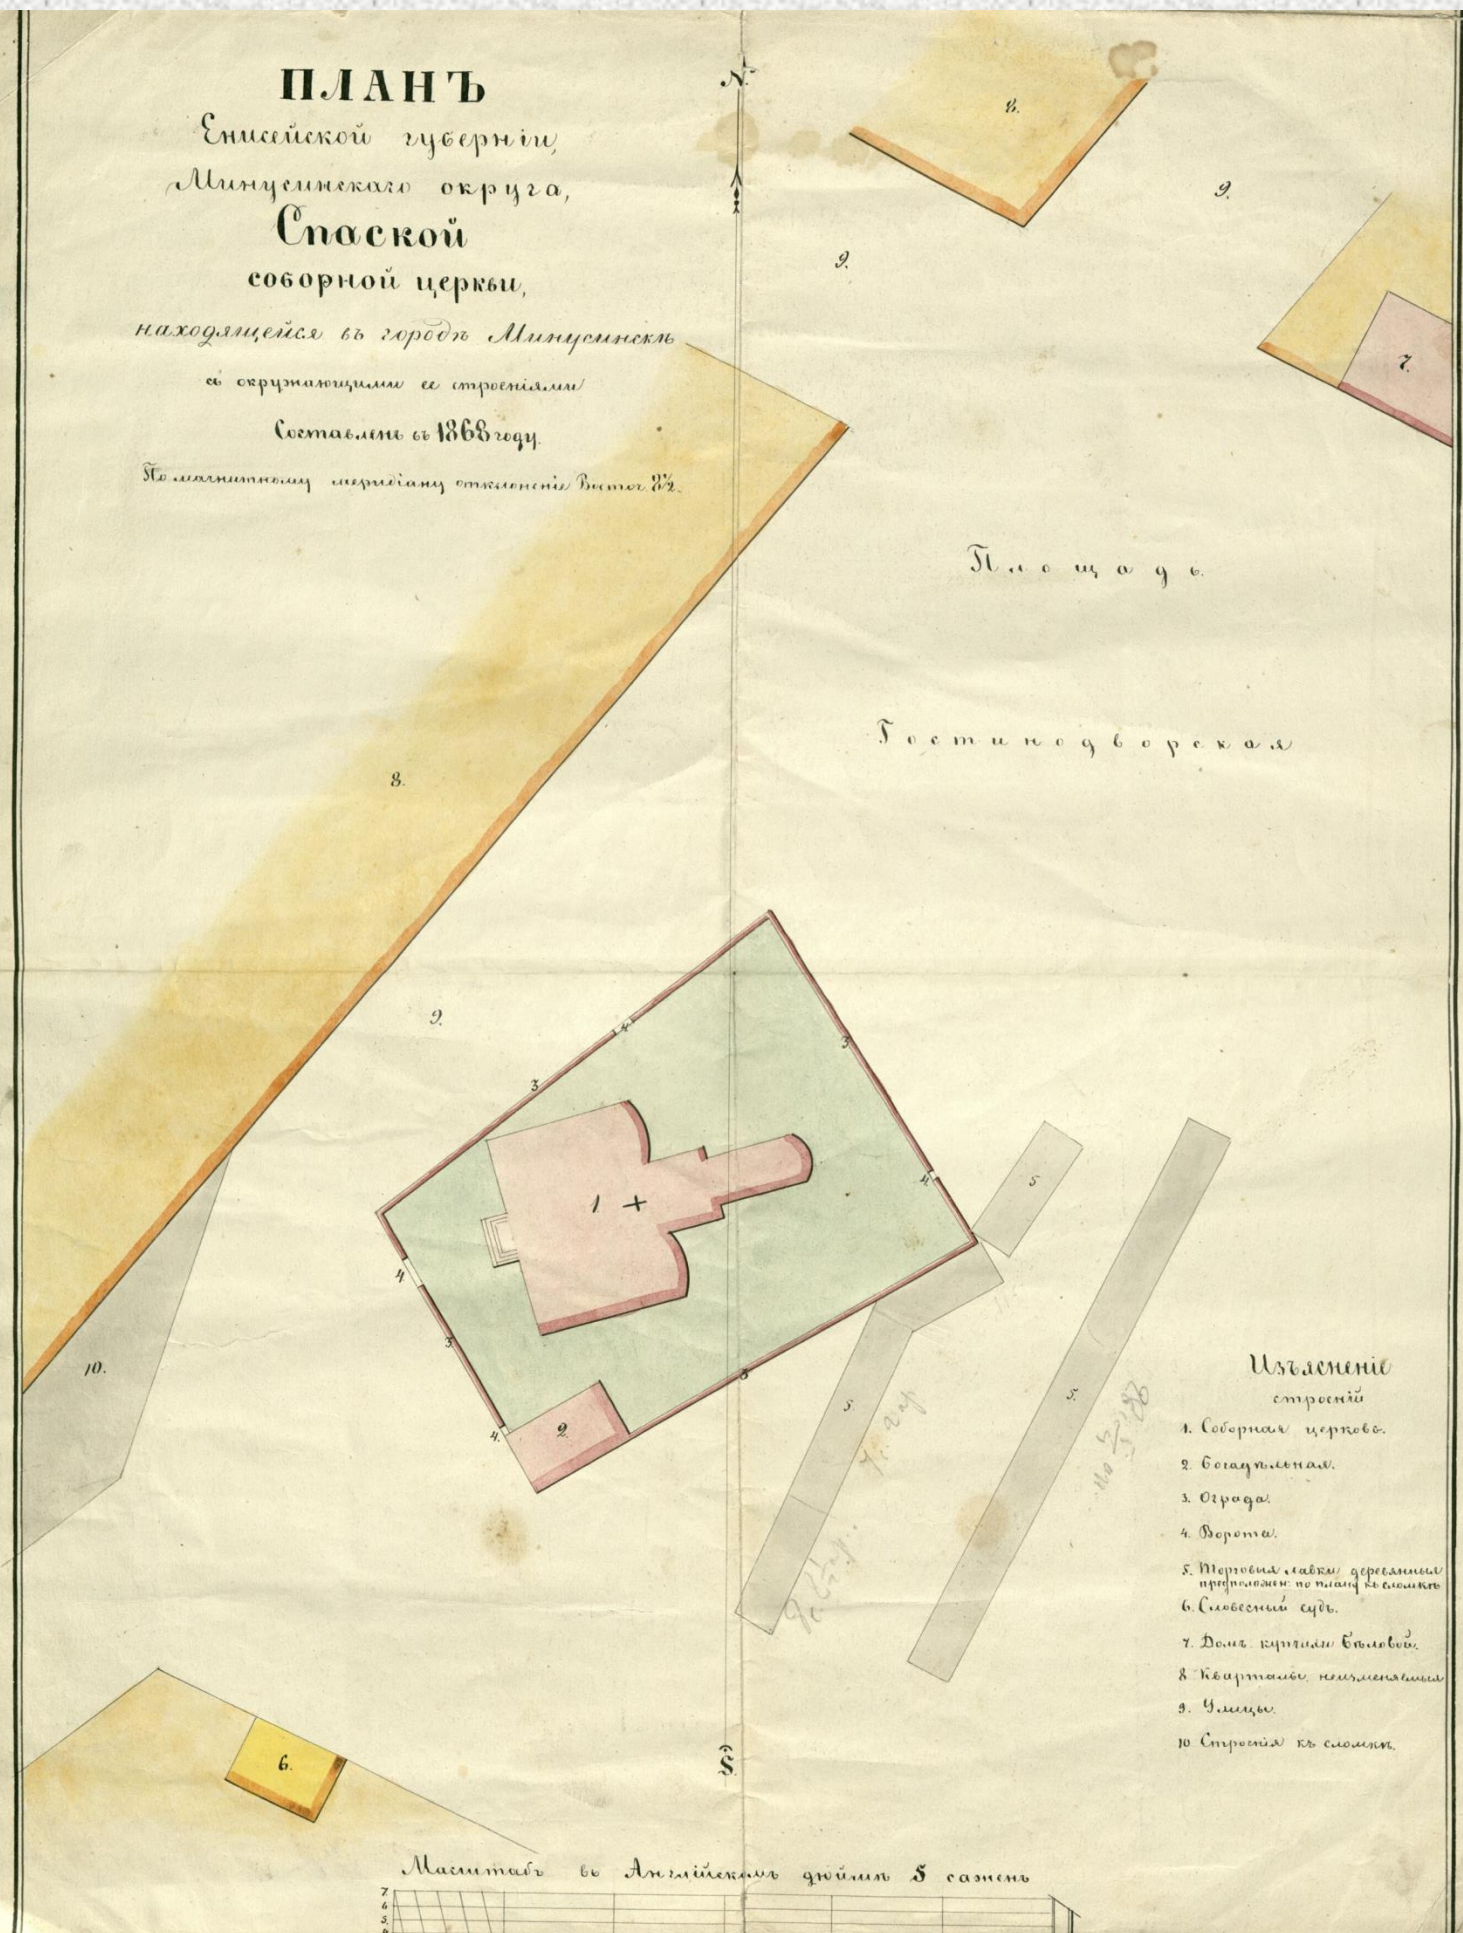

ПЛАНЪ

Енисейской губернии,
Минусинскаго округа,
Спаской
соборной церкви,
находящейся въ городѣ Минусинскѣ
съ окружающими ея строениями
Составленъ въ 1868 году.

По магнитному меридиану отклоненія Востокъ 82.

С

Ю

П л о щ а д ь

С е т и н о д в о р е к а я

Условіи строений

1. Соборная церковь.
2. Садовыя.
3. Ограда.
4. Ворота.
5. Терновыя савки, деревянные, предложены по плану къ сноснѣ.
6. Словесный судъ.
7. Домъ купца Бывова.
8. Кварталы, принадлежащіе.
9. Улицы.
10. Строенія къ сноснѣ.

Масштабъ въ Англійскихъ дюймѣхъ 3 саженъ